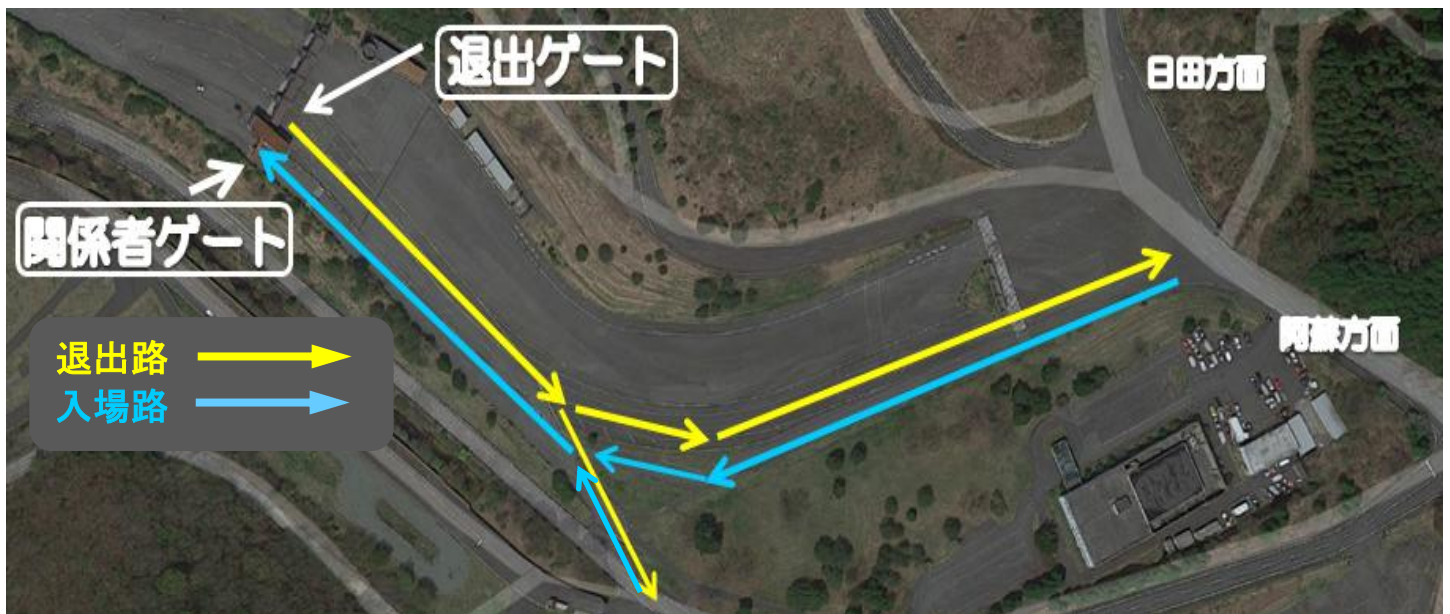

# オートポリスメインゲート退出ルートの変更について

株式会社オートポリス

これまで天瀬阿蘇線へ退出する際は、一旦原立門線県道205号（熊本）へ退出後天瀬阿蘇線県道12号（大分）へ合流していただきましたが、今後下記の導線へ変更になります。

交差箇所がございますので、充分注意して通行いただきますようお願い致します。

## 朝のゲートオープンからの入退出ルート（18：30まで）※ビッグイベントを除く

## 18：30～0：00までの入退出ルート※ビッグイベント時を除く