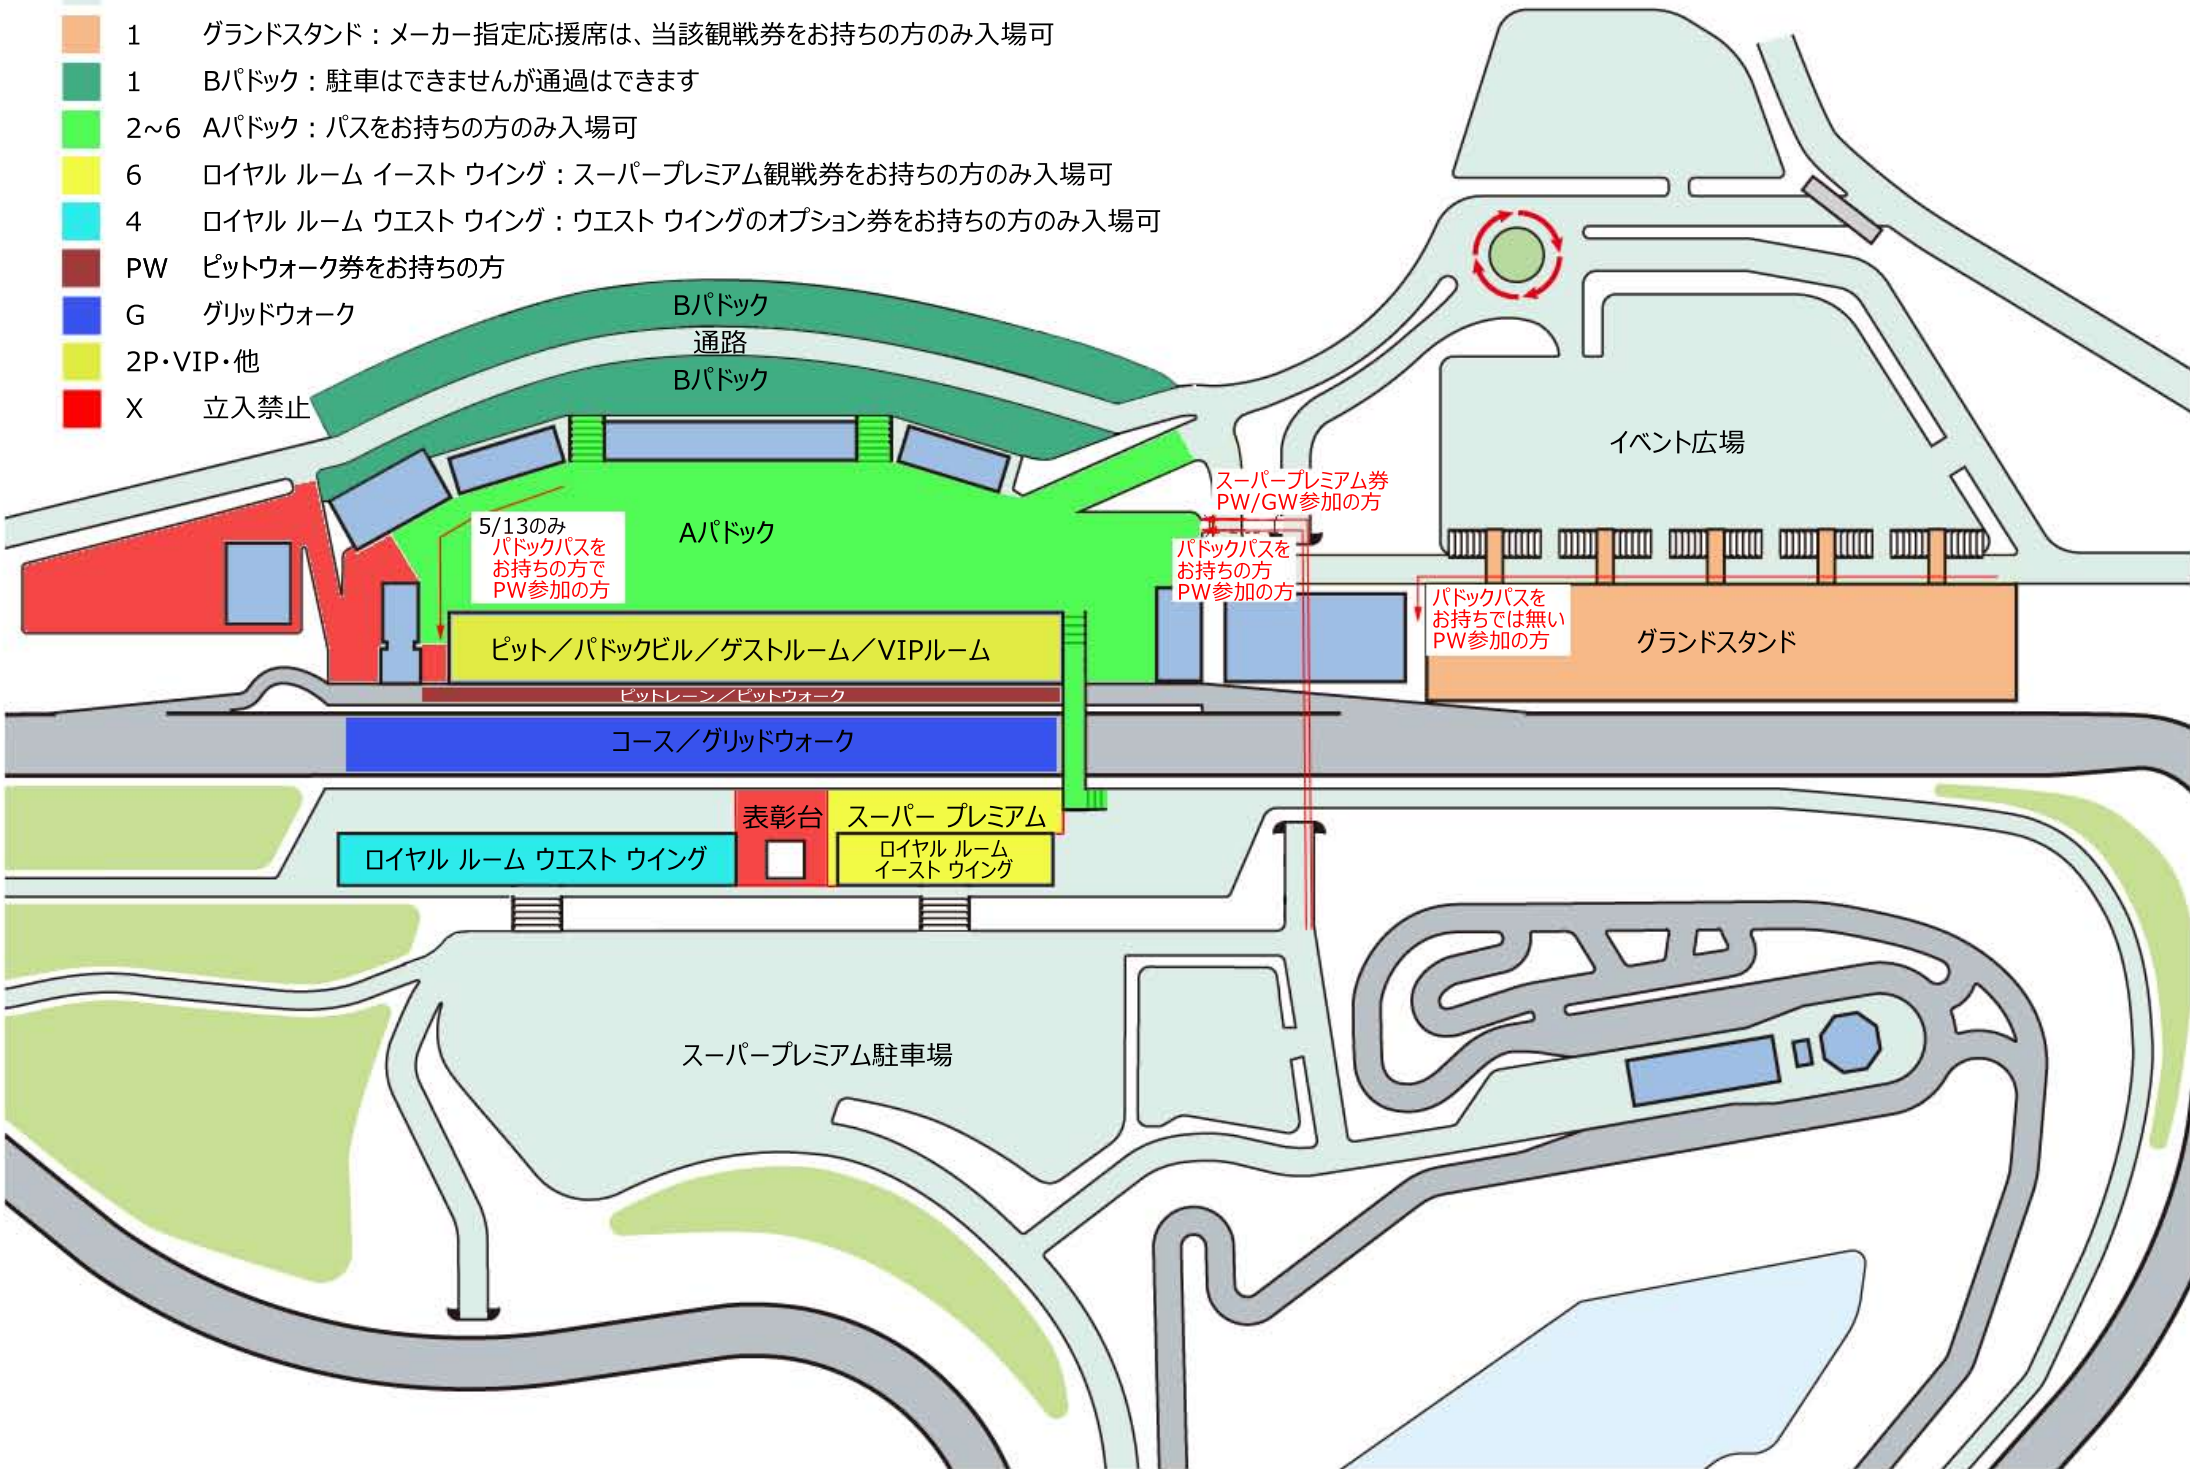

エリア 番号

場所

- 1 イベント広場／一般場内エリア
- 1 グランドスタンド：メーカー指定応援席は、当該観戦券をお持ちの方のみ入場可
- 1 Bパドック：駐車はできませんが通過はできます
- 2～6 Aパドック：バスをお持ちの方のみ入場可
- 6 ロイヤル ルーム イースト ウィング：スーパープレミアム観戦券をお持ちの方のみ入場可
- 4 ロイヤル ルーム ウェスト ウィング：ウェスト ウィングのオプション券をお持ちの方のみ入場可
- PW ピットウォーク券をお持ちの方
- G グリッドウォーク
- 2P・VIP・他
- X 立入禁止

5/13のみ  
パドックパスを  
お持ちの方で  
PW参加の方

スーパープレミアム券  
PW/GW参加の方  
パドックパスを  
お持ちの方  
PW参加の方

パドックパスを  
お持ちではない  
PW参加の方