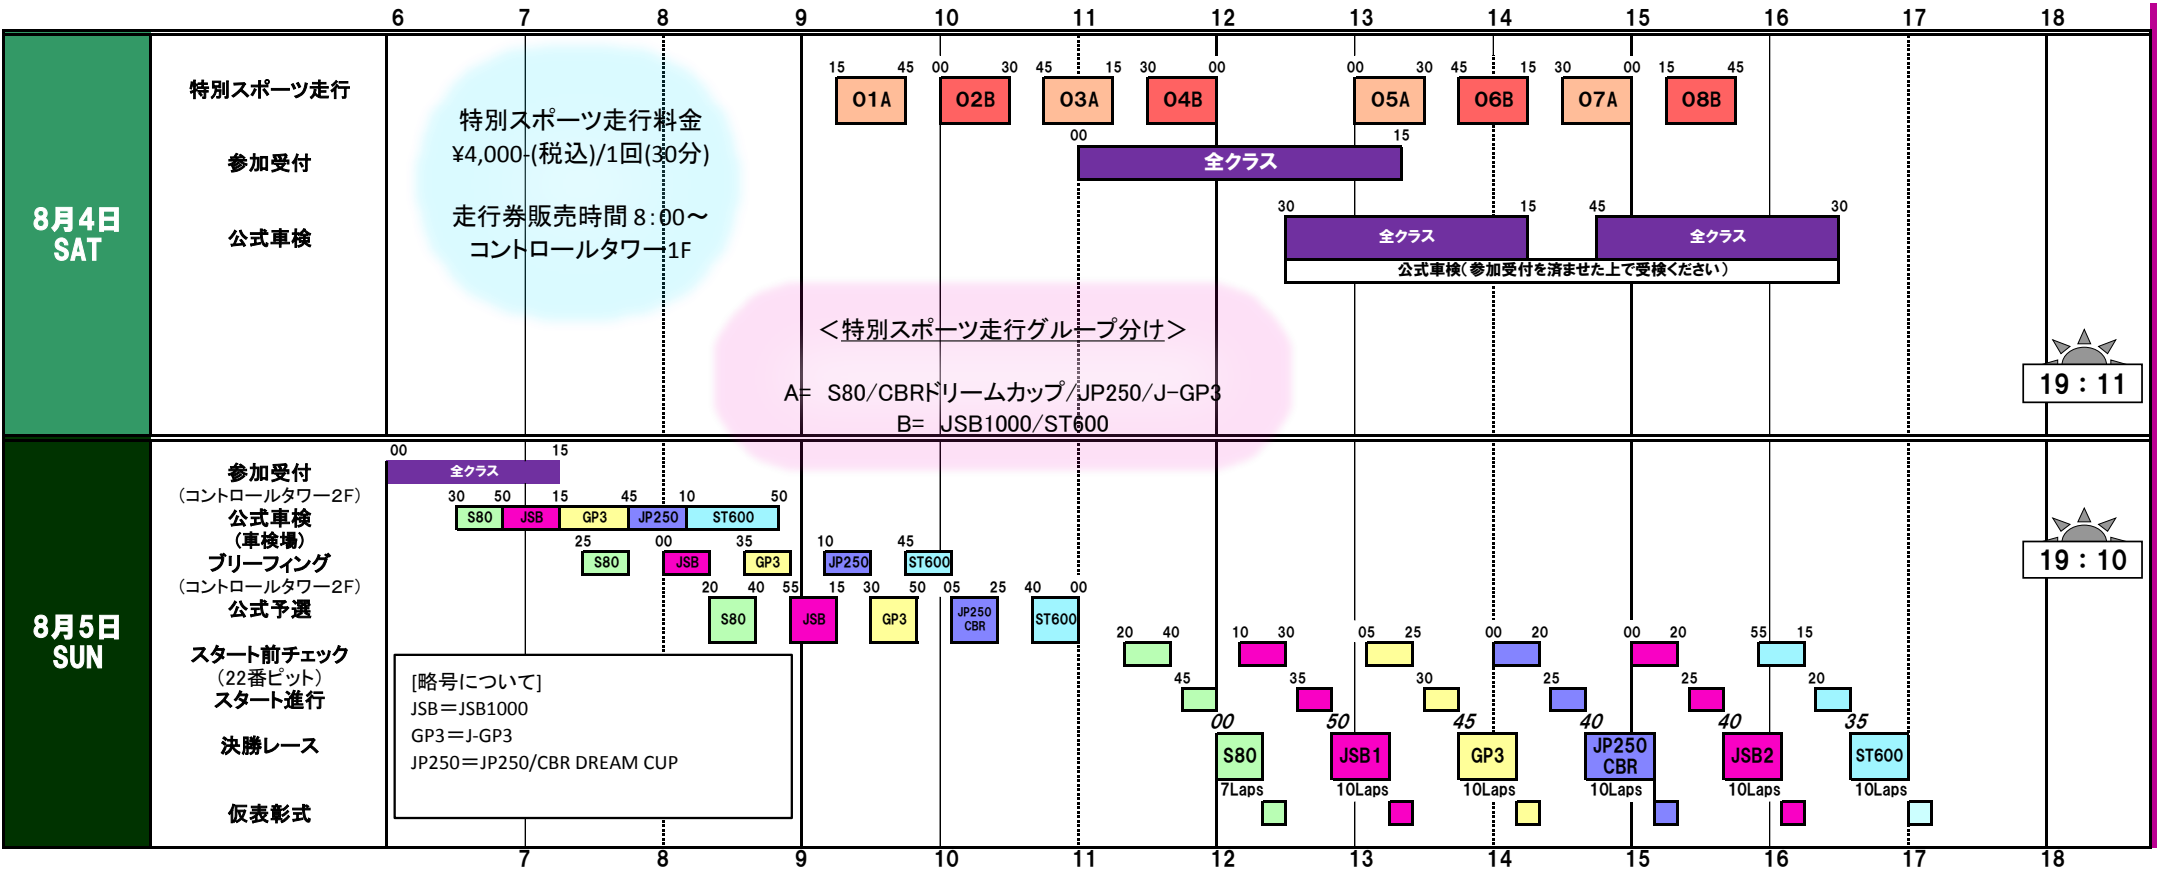

九州 2018 九州ロードレース選手権シリーズ 第5戦

公式通知No.1

大会事務局

2018/7/27

	ゲートオープン	給油所オープン
土	7:30	8:00~18:00
日	5:30	6:00~18:00

[略号について]
 JSB=JSB1000
 GP3=J-GP3
 JP250=JP250/CBR DREAM CUP