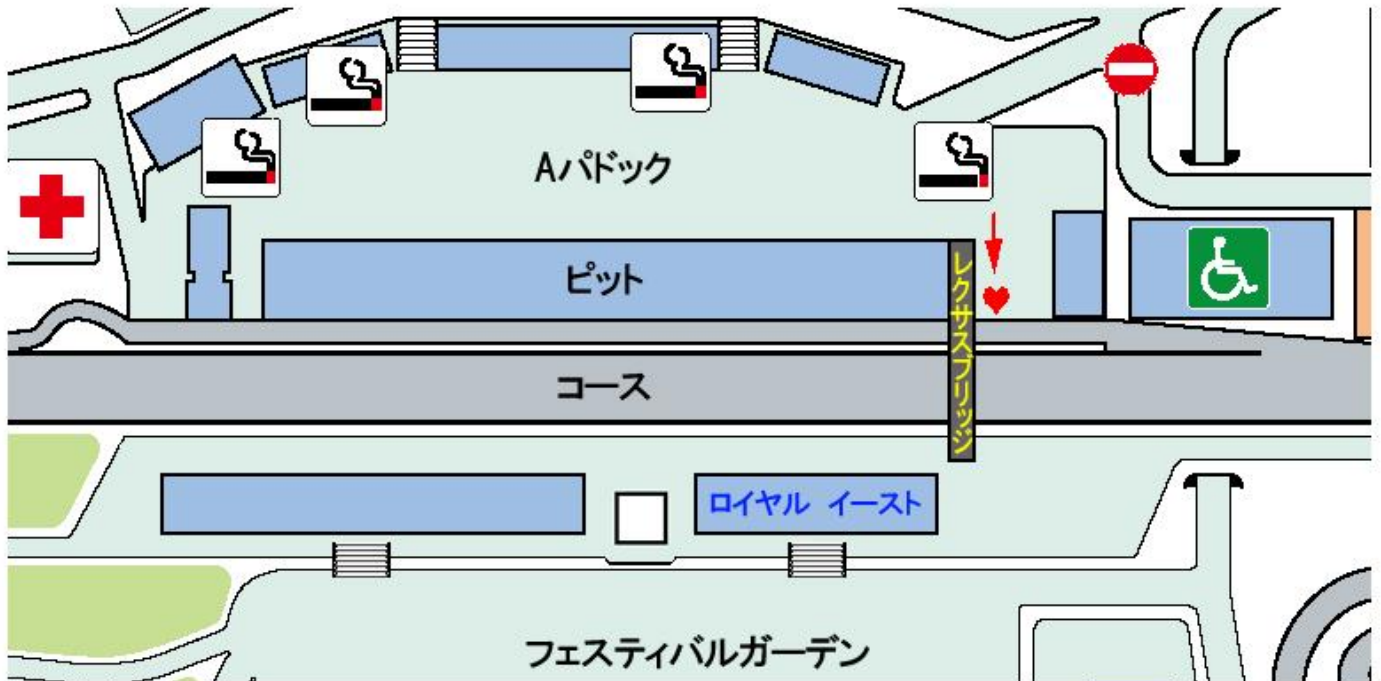

## 7. グリッドウォーク入場口（マーク）

※ロイヤルルーム側から「レクサスブリッジ」を渡ってパドック側にお越しください

※集合時間は当日のタイムスケジュールをご確認の上、15分前までには集合場所にお集まりください。

先着順に並んで頂き時間になりましたら先頭より入場いただきます。

※当日レースの進行状況により変更になる場合、または中止になる場合もあります。

（その場合も返金等はありませんのでご承知おき願います。）

## 8. ピットウォーク入場口 (♥ マーク)

※ロイヤルルーム側から「レクサスブリッジ」を渡ってパドック側にお越しく下さい

※集合時間は当日のタイムスケジュールをご確認の上、15分前までには集合場所にお集まりください。

※入場開始予定時間 土曜日 12:25 ごろ、日曜日 10:40 ごろの予定ですが、当日レースの進行状況により変更になる場合、または中止になる場合もあります。

(その場合も返金等はございませんのでご承知おき願います。)