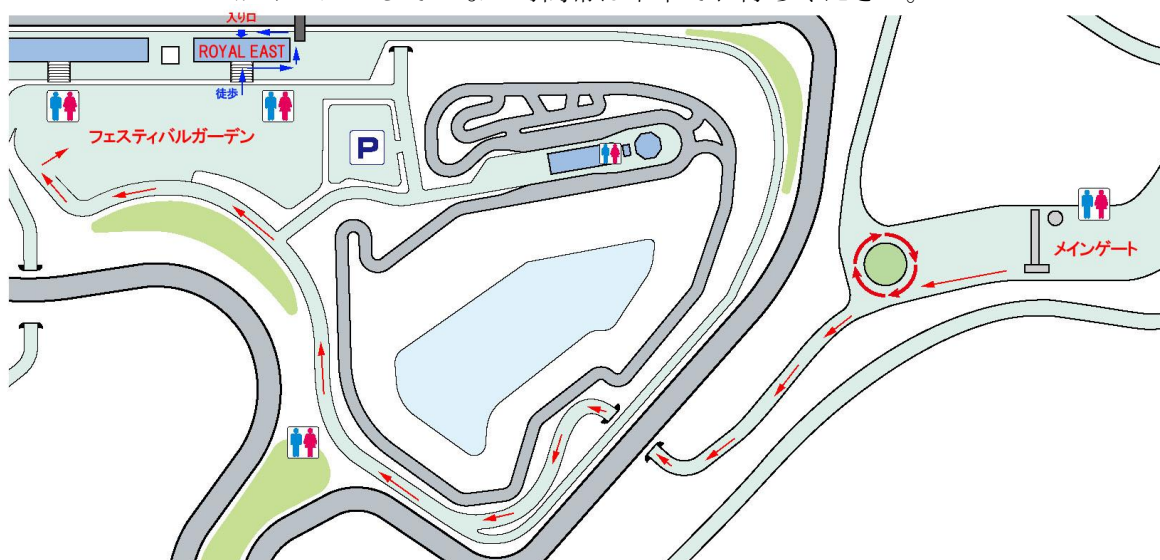

敬具

記

1. 入場場所

土曜日、日曜日ともにメインゲート一番左側の入り口からお入りください。

土日の最初にご来場された時に、ゲートで「駐車パス」をお渡ししますので、場内の誘導係員に判るように提示をお願いします。

メインゲート左端より  
ご入場ください。

場内の制限速 30km です。

フェスティバルガーデンが指定駐車場となります。

※ROYAL ROOM EAST WING がオープンしていない時間帯は車中でお待ちください。

## 7. グリッドウォーク入場口（マーク）

※ロイヤルルーム側から「レクサスブリッジ」を渡ってパドック側にお越しください

※集合時間は当日のタイムスケジュールをご確認の上、15分前までには集合場所にお集まりください。

先着順に並んで頂き時間になりましたら先頭より入場いただきます。

※当日レースの進行状況により変更になる場合、または中止になる場合もあります。

（その場合も返金等はありませんのでご承知おき願います。）

## 8. ピットウォーク入場口 (♥ マーク)

※ロイヤルルーム側から「レクサスブリッジ」を渡ってパドック側にお越しく下さい

※集合時間は当日のタイムスケジュールをご確認の上、15分前までには集合場所にお集まりください。

※入場開始予定時間 土曜日 12:25 ごろ、日曜日 10:40 ごろの予定ですが、当日レースの進行状況により変更になる場合、または中止になる場合もあります。

(その場合も返金等はございませんのでご承知おき願います。)