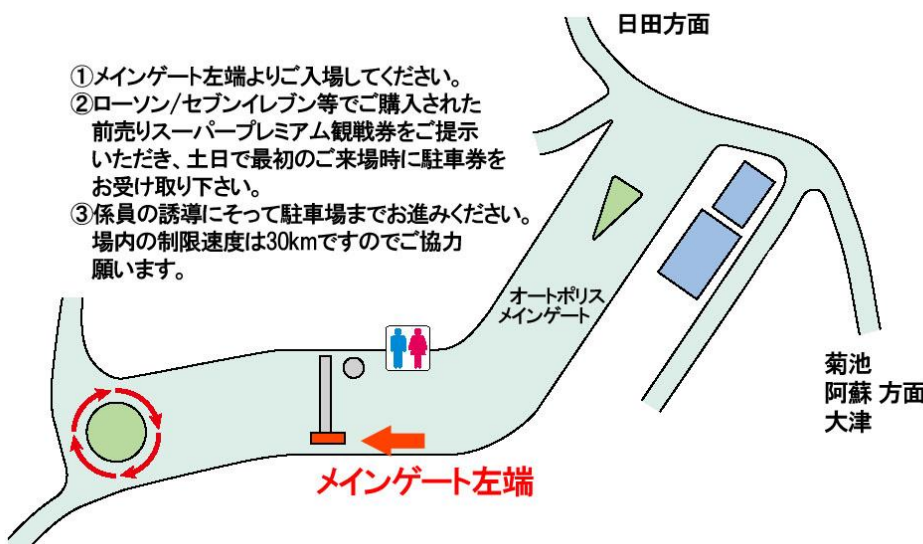

敬具

記

1. 入場場所

土曜日、日曜日ともにメインゲート一番左側の入り口からお入りください。

土日の最初にご来場された時に、ゲートで「駐車パス」をお渡ししますので、場内の誘導係員に判るように提示をお願いします。

メインゲート左端より  
ご入場ください。

場内の制限速 30km です。

フェスティバルガーデンが指定駐車場となります。

※ROYAL ROOM EAST WING がオープンしていない時間帯は車中でお待ちください。

## 7. グリッドウォーク入場口（マーク）

※ロイヤルルーム側から「レクサスブリッジ」を渡ってパドック側にお越しください

※集合時間は当日のタイムスケジュールをご確認の上、15分前までには集合場所にお集まりください。

先着順に並んで頂き時間になりましたら先頭より入場いただきます。

※当日レースの進行状況により変更になる場合、または中止になる場合もあります。

（その場合も返金等はありませんのでご承知おき願います。）

## 8. ピットウォーク入場口 (♥ マーク)

※ロイヤルルーム側から「レクサスブリッジ」を渡ってパドック側にお越しく下さい

※集合時間は当日のタイムスケジュールをご確認の上、15分前までには集合場所にお集まりください。

※入場開始予定時間 土曜日 12:25 ごろ、日曜日 10:40 ごろの予定ですが、当日レースの進行状況により変更になる場合、または中止になる場合もあります。

(その場合も返金等はございませんのでご承知おき願います。)