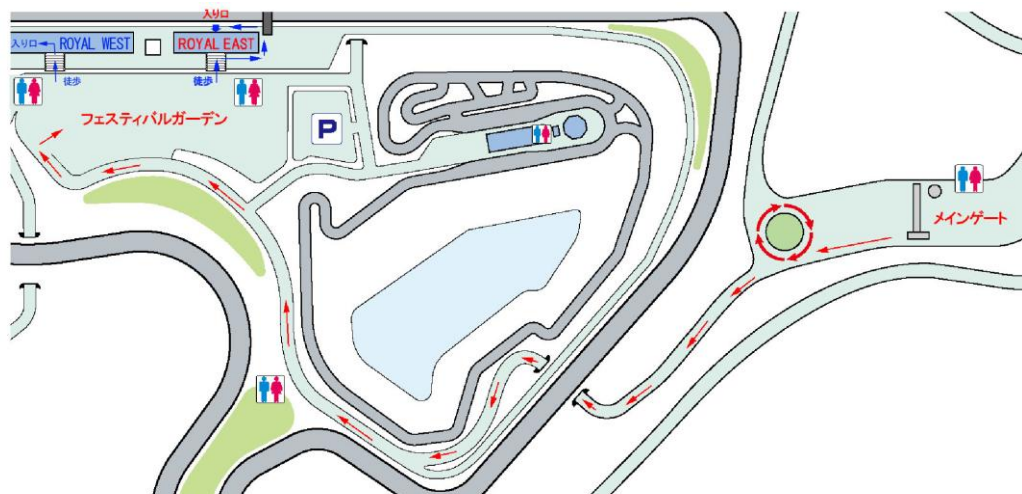

敬具

記

1. ご入場場所

土曜日、日曜日ともにメインゲート一番左側の入り口からお入りください。

土日の最初にご来場された時に、ゲートで「駐車パス」をお渡ししますので、場内の誘導係員に判るように提示をお願いします。

- ①メインゲート左端よりご入場ください。
- ②ローソン/セブンイレブン等でご購入されたスーパープレミアム観戦券をご提示頂き、土曜、日曜で最初のご来場時に専用駐車券をお受け取りください。
- ③係員の誘導にそって駐車場までお進みください。場内の制限速度は30km/h ですのでご協力願います。

フェスティバルガーデンが専用駐車場となります。

※ROYAL ROOM EAST WING がオープンしていない時間帯は恐れ入りますが車中でお待ちください。

2. 受付方法

ROYAL ROOM EAST WING の北側入口よりご入場いただき、最初の受付時には1階ロビーにて受付を行いますのでローソン、セブンイレブン等でご購入いただいたスーパープレミアム観戦券をお渡しください。半券と引き換えに専用パスをお渡しいたします。併せてプログラム、記念品等をお受け取りください。

・**ROYAL ROOM EAST WING 及び WEST WING への入館**

・パドック・ピットウォーク入場 **(入場順があります)**

・**決勝スタート進行時のグリッドウォーク (入場順があります)**

・土日それぞれのランチボックス／軽食・ドリンク

・オリジナルグッズ等の記念品／公式プログラムの進呈

・サーキットクイーン訪問等を予定しております

*諸事情により変更になる場合があります。

*パスは必ず身に付けておいてください。（車中に忘れたり、紛失しないようご注意ください）

8. 併催レースグリッドウォーク

*土曜日：N-ONE OWNER'S CUP、FIA-F4 Rd. 11 / 日曜：FIA-F4 Rd. 12、(N-ONE OWNER'S CUP、FIA-F4 は数分間程度ですご注意ください。) 先着順に並んで頂き時間になりましたら先頭より入場いただきます。こちらにも優先順があります。

*当日レースの進行状況により変更になる場合、または中止になる場合もあります。(その場合も返金等はありませんのでご承知おき願います。)