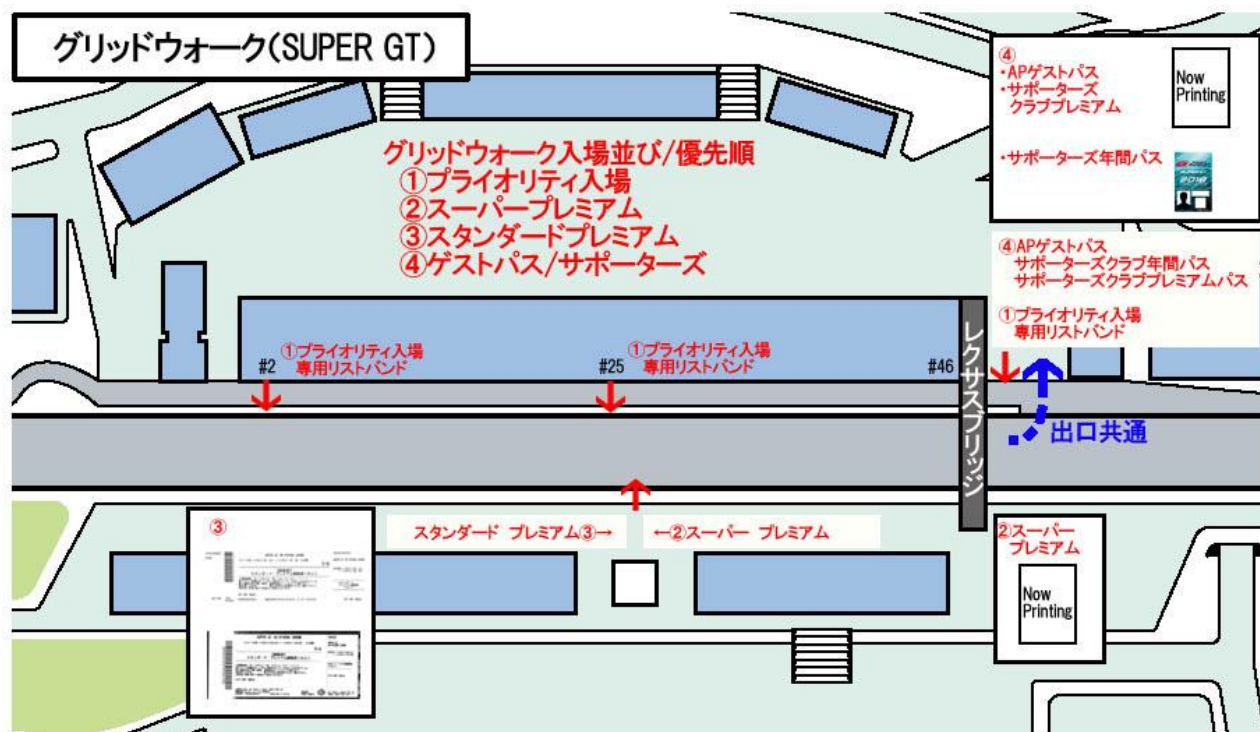

アルコール飲料は出店ブース等で13時まで販売しているところがありますが、お車を運転される方には販売をしておりません。（飲酒運転は法律違反です。くれぐれもご注意ください）

*ROYAL ROOM EAST WING 内の座席テーブルは共有となっておりますので、荷物等を置いての占有は、ご遠慮くださいますようお願い致します。長時間荷物等を放置された場合は移動させていただきます。

5. 本チケットの内容

・専用駐車券(ゲートでのお渡し)

・**ROYAL ROOM EAST WING 及び WEST WING への入館**

・パドック・ピットウォーク入場 **(入場順があります)**

・**決勝スタート進行時のグリッドウォーク (入場順があります)**

・土日それぞれのランチボックス／軽食・ドリンク

・オリジナルグッズ等の記念品／公式プログラムの進呈

・サーキットクイーン訪問等を予定しております

*諸事情により変更になる場合があります。

*パスは必ず身に付けておいてください。（車中に忘れたり、紛失しないようご注意ください）

*チケットの再発行は致しかねますのでご承知おき願います。

6. その他

タイムスケジュールは開催10日前ごろに決定する予定です。決定しましたらウェブサイトに掲載します。

7. SUPER GT グリッドウォーク

*表彰台付近を先頭にロイヤル ルーム イースト ウイング側にお並びください。

*集合時間は当日のタイムスケジュールをご確認の上、15分前までには集合場所にお集まりください。

*SUPER GT の入場では優先順がありますのでご了承ください。①SGT プライオリティ ②スーパー・プレミアム観戦券 ③スタンダード・プレミアム観戦券 ④ゲストパス、GTA サポートーズ・プレミアムパス

8. 併催レースグリッドウォーク

*土曜日：N-ONE OWNER'S CUP、FIA-F4 Rd. 11 / 日曜：FIA-F4 Rd. 12、(N-ONE OWNER'S CUP、FIA-F4 は数分間程度ですご注意ください。) 先着順に並んで頂き時間になりましたら先頭より入場いただきます。こちらにも優先順があります。

*当日レースの進行状況により変更になる場合、または中止になる場合もあります。(その場合も返金等はありませんのでご承知おき願います。)