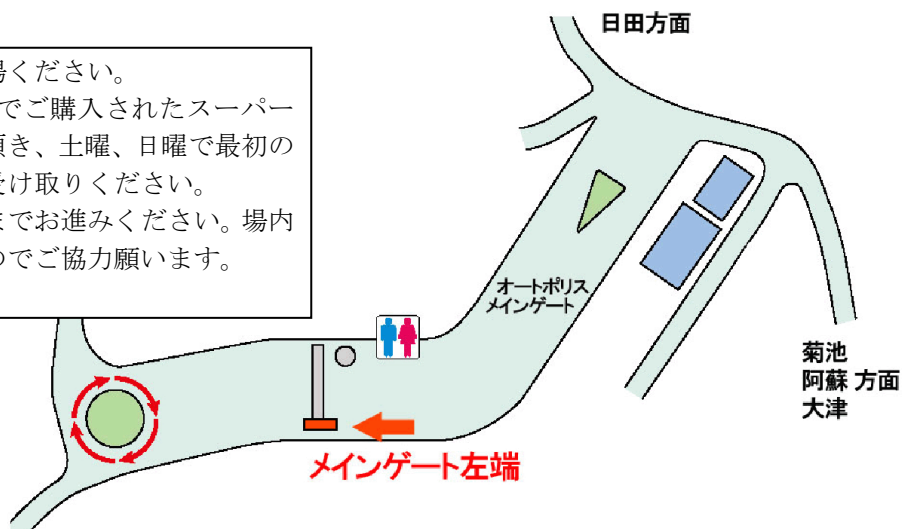

敬具

記

1. ご入場場所

土曜日、日曜日ともにメインゲート一番左側の入り口からお入りください。

土日の最初にご来場された時に、ゲートで「駐車パス」をお渡ししますので、場内の誘導係員に判るように提示をお願いします。

- ①メインゲート左端よりご入場ください。
- ②ローソン/セブンイレブン等でご購入されたスーパープレミアム観戦券をご提示頂き、土曜、日曜で最初のご来場時に専用駐車券をお受け取りください。
- ③係員の誘導にそって駐車場までお進みください。場内の制限速度は30km/h ですのでご協力願います。

フェスティバルガーデンが専用駐車場となります。

※ROYAL ROOM EAST WING がオープンしていない時間帯は恐れ入りますが車中でお待ちください。

2. 受付方法

ROYAL ROOM EAST WING の北側入口よりご入場いただき、最初の受付時には1階ロビーにて受付を行いますのでローソン、セブンイレブン等でご購入いただいたスーパープレミアム観戦券をお渡しください。半券と引き換えに専用パスをお渡しいたします。併せてプログラム、記念品等をお受け取りください。

***昼食は土曜日、日曜日ともランチボックスの予定です。**

*お食事用のテーブルは数的に一度に全員が座ることが出来ない場合がありますので、恐れ入りますが、交代で席を譲りながらのお食事をお願いいたします。

*小学生未満のお子様は保護者同伴で無料にてご入場いただけますが、本観戦券の特典は受けられません。

3. ROYAL ROOM EAST WING の営業時間予定

*10月20日（土曜日） **7:30～17:30**（変更の可能性あり）

・**ROYAL ROOM EAST WING 及び WEST WING への入館**

・パドック・ピットウォーク入場 **(入場順があります)**

・**決勝スタート進行時のグリッドウォーク (入場順があります)**

・土日それぞれのランチボックス／軽食・ドリンク

・オリジナルグッズ等の記念品／公式プログラムの進呈

・サーキットクイーン訪問等を予定しております

*諸事情により変更になる場合があります。

*パスは必ず身に付けておいてください。（車中に忘れたり、紛失しないようご注意ください）