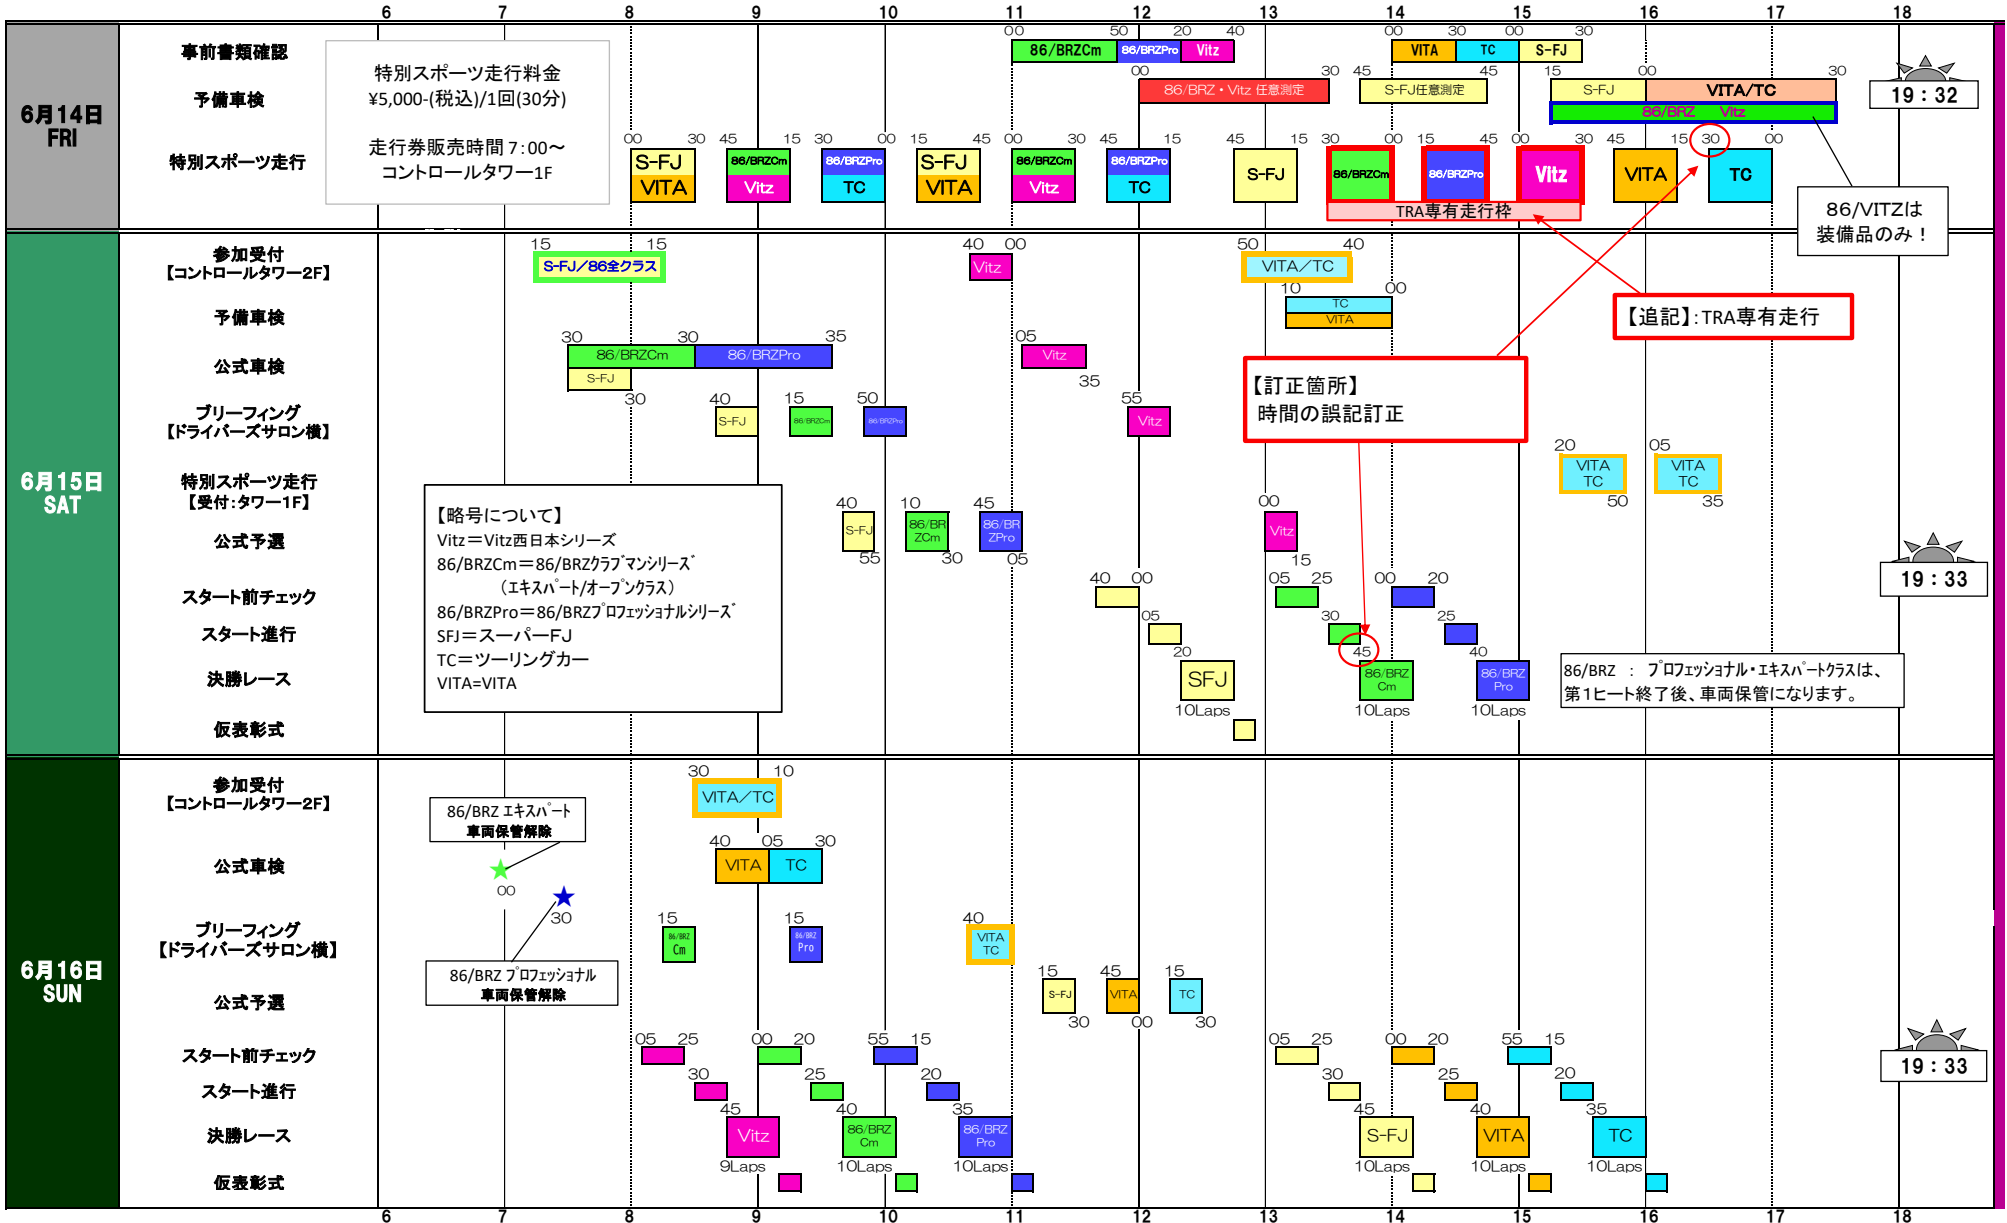

★OFFICIAL TIME TABLE★ 【No.1の訂正版】

	給油所OPEN/CLOSE	ゲートOPEN/CLOSE
6/14(金)	7:00~17:00	6:30~17:00(関係者CLOSE19:00)
6/15(土)	7:00~17:00	6:00~17:00(関係者CLOSE19:00)
6/16(日)	7:00~17:00	6:00~17:00(関係者CLOSE19:00)

【スポーツ走行について】
(特別) スポーツ走行枠で走行の際、APライセンス、暫定ライセンス、(SUGO・岡山国際)ライセンスが必要です。
詳しくはオートポリスHP内「ゴールドカップレースシリーズ」を参照下さい。