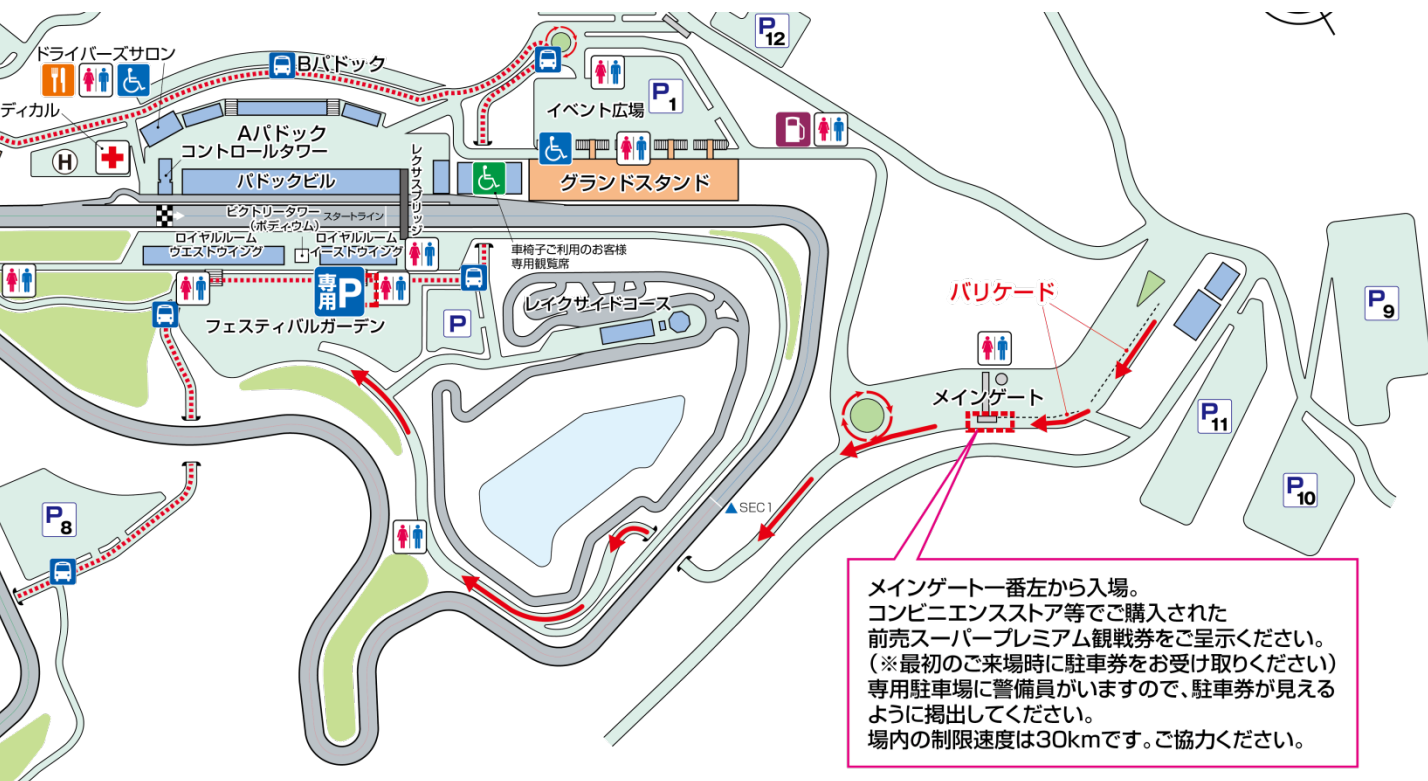

スーパー・プレミアム観戦券のご案内

拝啓 時下ますますご清祥のこととお喜び申し上げます。
日頃は、オートポリスをご愛顧いただき誠にありがとうございます。
「TKUスーパー耐久レース in オートポリス」スーパー・プレミアム観戦券
をご購入のお客様に下記のとおりご案内申し上げます。

敬具

記

[1] 入場方法及び駐車場所

①入場方法

土曜日・日曜日ともメインゲートの一番左側ゲートからお入りください。

※来場初日に駐車バスをゲートでお渡しします。誘導係員にわかるように呈示をお願いします。

②駐車場所

フェスティバルガーデンが指定駐車場となります。

(ロイヤルルームEAST WINGがオープンしていない時間は車中でお待ちください。)

メインゲート一番左から入場。
コンビニエンスストア等でご購入された
前売スーパープレミアム観戦券をご呈示ください。
(※最初のご来場時に駐車券をお受け取りください)
専用駐車場に警備員がいますので、駐車券が見える
ように掲出してください。
場内の制限速度は30kmです。ご協力ください。

[3] チケットの特典に関して

- 専用駐車券(ゲート渡し)
- ピットウォーク入場
- 決勝グリッド入場(スーパー耐久シリーズ 2019 第4戦)
- 土日昼食
- 公式プログラム・来場記念品
- ロイヤルルームウエスト入場可
- サーキットクィーン訪問(予定)

※チケットは必ず身に付けておいてください。車の中に忘れてたり、紛失しないようご注意ください。チケット・専用パスの再発行は行いませんので予めご了承ください。

[4] その他

タイムスケジュールは現在調整中です。開催7日前には決定する予定です。オートポリスホームページでご確認ください。

グリッドウォーク・ピットウォーク

※「レクサスブリッジ」を渡ってAパドック側、車検場横のトンネルにお越しく下さい

※集合時間は当日のタイムスケジュールをご確認の上、15分前までには集合場所にお集まりください。

※当日レースの進行状況により変更になる場合、または中止になる場合もあります。