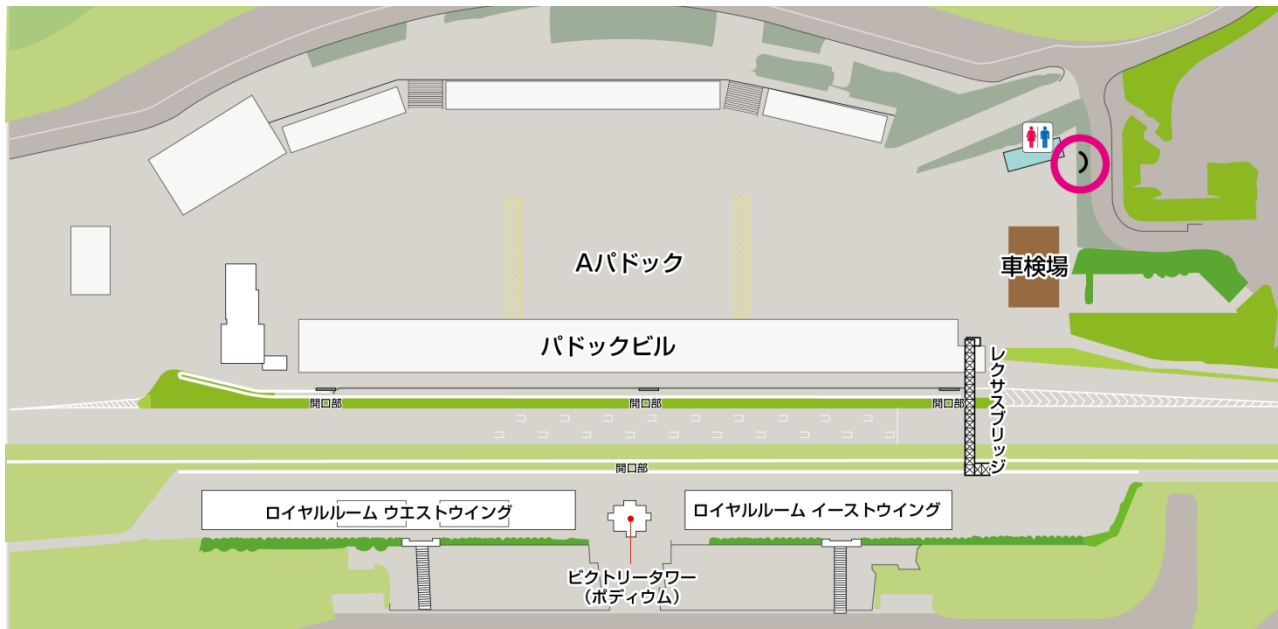

敬具

記

[1] 入場方法及び駐車場所

①入場方法（※フェスティバルガーデンへのルートが通常と異なります。ご注意ください。）

土曜日・日曜日ともメインゲートの一番左側ゲートからお入りください。

※来場初日に駐車バスをゲートでお渡しします。誘導係員にわかるように呈示をお願いします。

②駐車場所

フェスティバルガーデンが指定駐車場となります。

[3] チケットの特典に関して

公式プログラム、フェスティバルガーデン駐車場、土曜日場内車中泊
パドック / ピットウォーク / グリッドウォーク入場可能 / 決勝日のメインスタンド

[4] その他

タイムスケジュールはオートポリスホームページでご確認ください。

ピットウォーク 土曜

土曜日のピットウォークは一般の待機列と同じになります。ご了承ください。

■グリッドウォーク(SUPERGT以外)

- ※「レクサスブリッジ」を渡ってAパドック側、車検場横のトンネルにお越しください。(○印)
- ※タイムスケジュールをご確認の上、15分前までには集合場所にお集まりください。
- ※当日レースの進行状況により変更になる場合、または中止になる場合もあります。

■日曜日 ピットウォーク・SUPER GTグリッドウォーク

- ※ポディウム前にお越しください。(○印)
- ※ピットウォークは11:10にポディウム前ゲートがクローズします。
- ※グリッドウォークはプレミアム観戦券、ロイヤルルームウエスト入場後ゲートがクローズします。
- ※車検場横・コントロールタワー横からの入場もごさいますが、一般と同じ入場となります。
- (グリッドウォークに関しては、①プライオリティバンド②スーパープレミアム観戦券③ロイヤルルームウエストウイング観戦券 ④一般の入場計画をしております)
- ※タイムスケジュールをご確認の上、15分前までには集合場所にお集まりください。
- ※当日レースの進行状況により変更になる場合、または中止になる場合もあります。