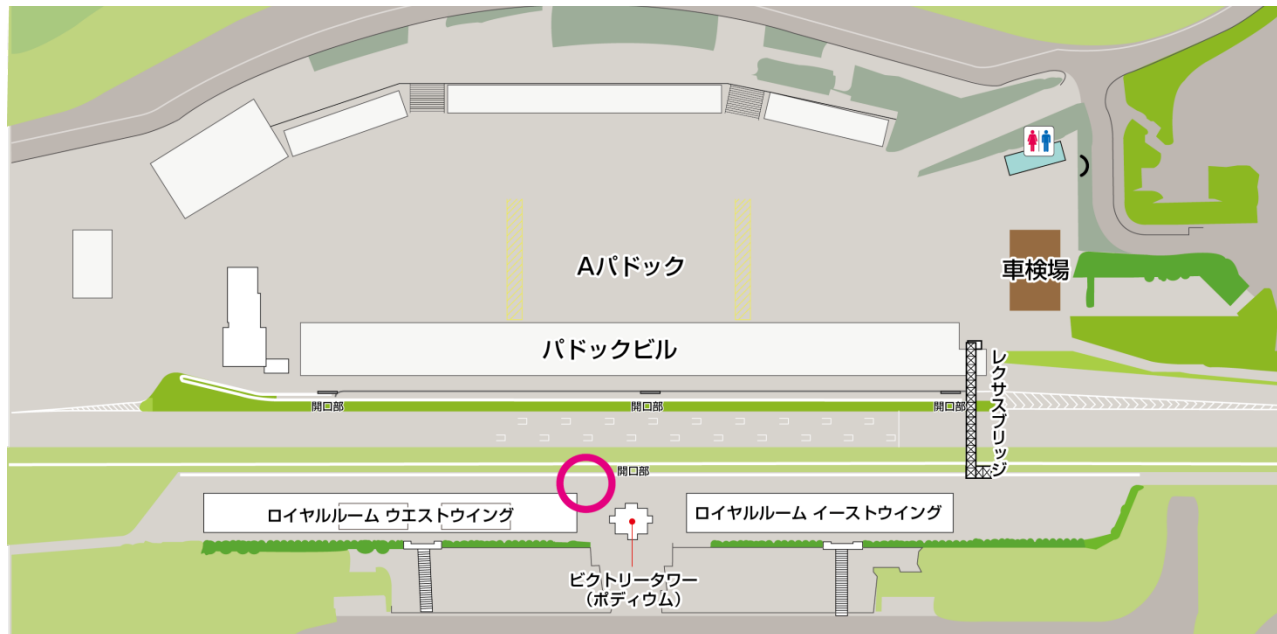

敬具

記

[1] 入場方法及び駐車場所

①入場方法（※フェスティバルガーデンへのルートが通常と異なります。ご注意ください。）

土曜日・日曜日ともメインゲートの一番左側ゲートからお入りください。

※来場初日に駐車バスをゲートでお渡しします。誘導係員にわかるように呈示をお願いします。

②駐車場所

フェスティバルガーデンが指定駐車場となります。

[3] チケットの特典に関して

公式プログラム、フェスティバルガーデン駐車場、土曜日場内車中泊
パドック / ピットウォーク / グリッドウォーク入場可能 / 決勝日のメインスタンド

[4] その他

タイムスケジュールはオートポリスホームページでご確認ください。

ピットウォーク 土曜

土曜日のピットウォークは一般の待機列と同じになります。ご了承ください。

■グリッドウォーク(SUPERGT以外)

- ※「レクサスブリッジ」を渡ってAパドック側、車検場横のトンネルにお越しください。(○印)
- ※タイムスケジュールをご確認の上、15分前までには集合場所にお集まりください。
- ※当日レースの進行状況により変更になる場合、または中止になる場合もあります。

■日曜日 ピットウォーク・SUPER GTグリッドウォーク

- ※ポディウム前にお越しください。(○印)
- ※ピットウォークは11:10にポディウム前ゲートがクローズします。
- ※グリッドウォークはプレミアム観戦券、ロイヤルルームウエスト入場後ゲートがクローズします。
- ※車検場横・コントロールタワー横からの入場もごさいますが、一般と同じ入場となります。
- (グリッドウォークに関しては、①プライオリティバンド②スーパープレミアム観戦券③ロイヤルルームウエストウイング観戦券 ④一般の入場計画をしております)
- ※タイムスケジュールをご確認の上、15分前までには集合場所にお集まりください。
- ※当日レースの進行状況により変更になる場合、または中止になる場合もあります。