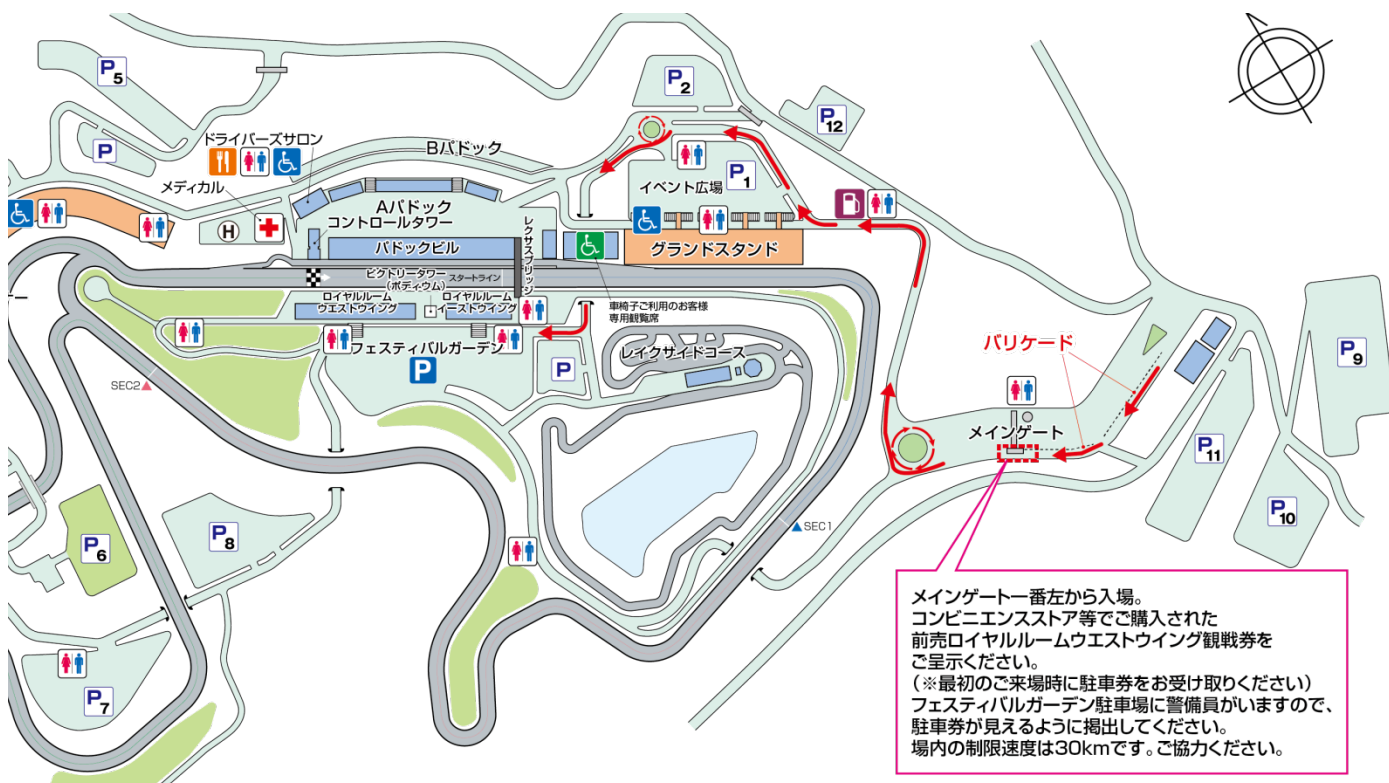

2019 AUTOBACS SUPER GT ROUND 6
AUTOPOLIS GT 300KM RACE

ロイヤルルームウエストウイング観戦券のご案内

拝啓 時下ますますご清祥のこととお喜び申し上げます。
日頃は、オートポリスをご愛顧いただき誠にありがとうございます。
「2019 AUTOBACS SUPER GT Round 6 AUTOPOLIS GT 300km RACE」スーパー・
プレミアム観戦券をご購入のお客様に下記のとおりご案内申し上げます。

敬具

記

[1] 入場方法及び駐車場所

①入場方法（※フェスティバルガーデンへのルートが通常と異なります。ご注意ください。）

土曜日・日曜日ともメインゲートの一番左側ゲートからお入りください。

※来場初日に駐車バスをゲートでお渡しします。誘導係員にわかるように呈示をお願いします。

②駐車場所

フェスティバルガーデンが指定駐車場となります。

（ロイヤルルームがオープンしていない時間は車中でお待ちください。）