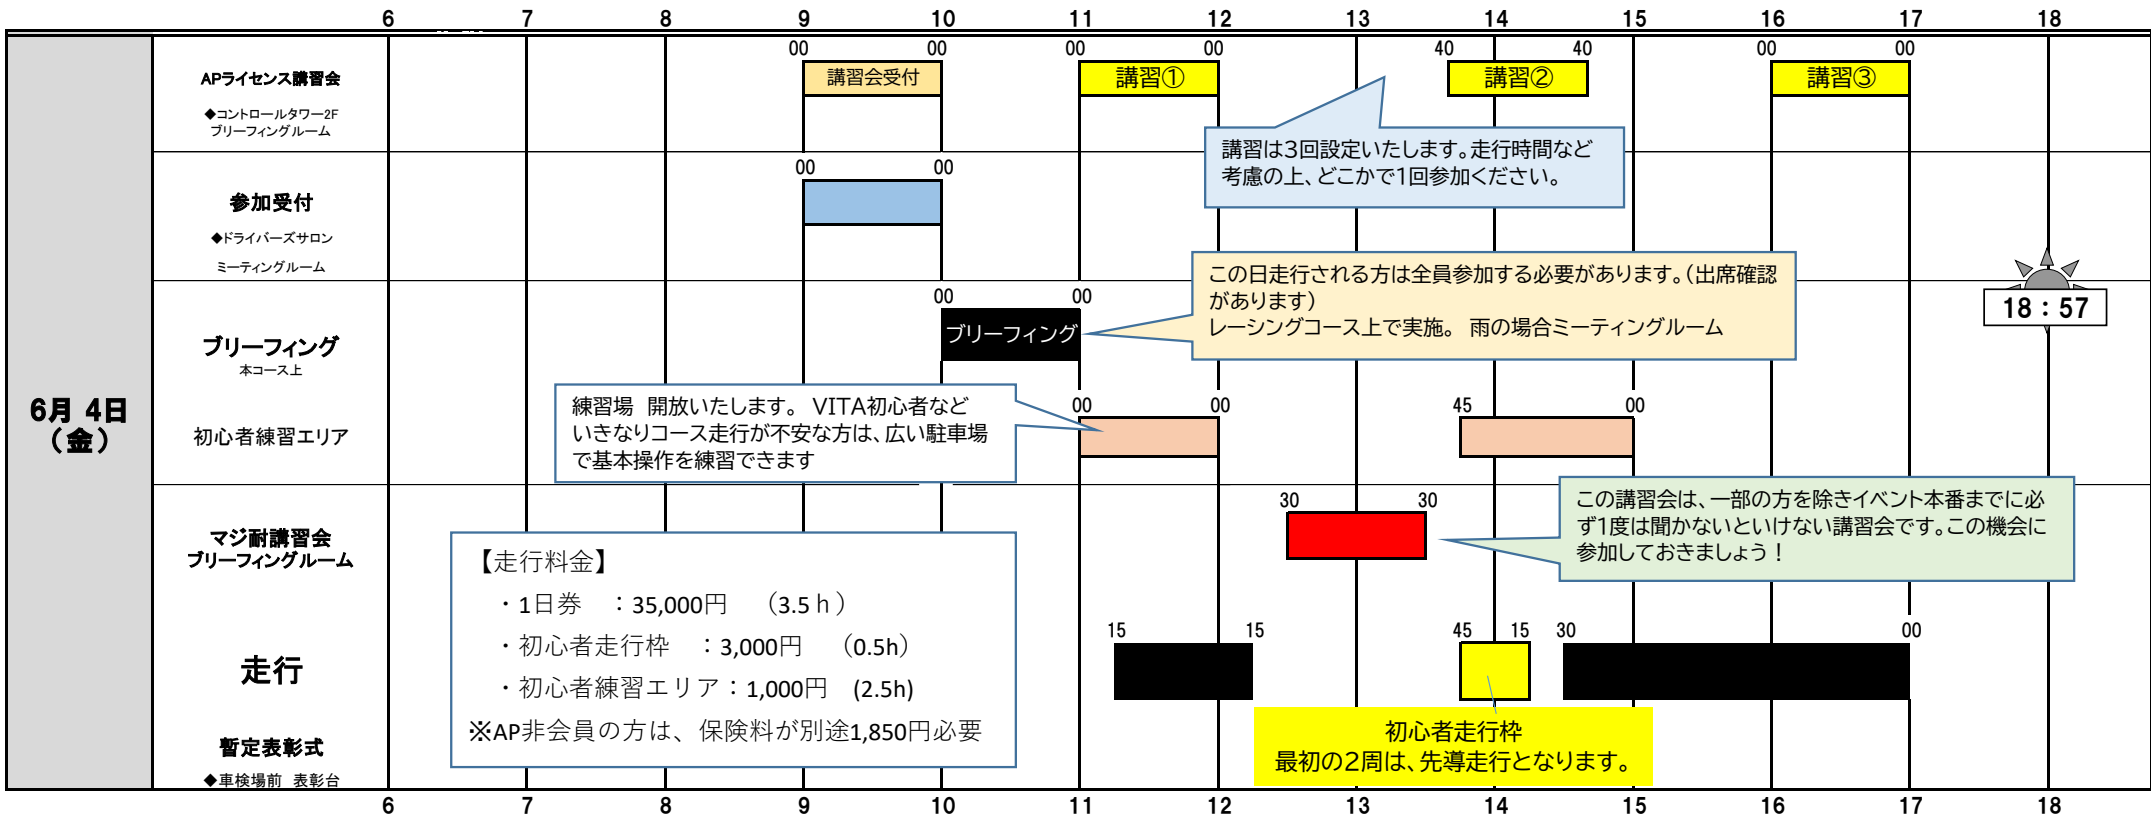

# KYUSHU Magical ENDURANCE GAME

## マジ耐練習会 タイムスケジュール

	ゲートオープン	給油所オープン
6月4日	7:00	8:00

- ※ ブリーフィングには、この日走行する方は全員参加義務となります。ブリーフィング参加していない方は走行できません。必ずご参加ください。
- ※ 初心者走行枠は、VITAにまだ乗りなれていない方が対象となります。最初の2周は先導走行が入ります。
- ※ 駐車場など、クローズされた広場を用意いたします。シフト操作などVITA初心者の方はこちらで基本操作を練習できます。(スピードは出ません)
- ※ マジ耐講習会は、イベントルールで本番までに1度は参加する必要があります。是非今回参加の方は受講をおススメいたします。
- ※ 参加料金は、1台あたりの料金になります。
- ※ オートポリス非会員の方につきましては、スポーツ安全保険加入料として1850円/名が別途必要になります。
- ※ ピットは特に指定はいたしません。空いている場所をご自由にご使用ください。前日搬入したい方は、ピット予約(2,000円/日)をお願いいたします。  
⇒ピット予約は、0973-55-1111 まで。