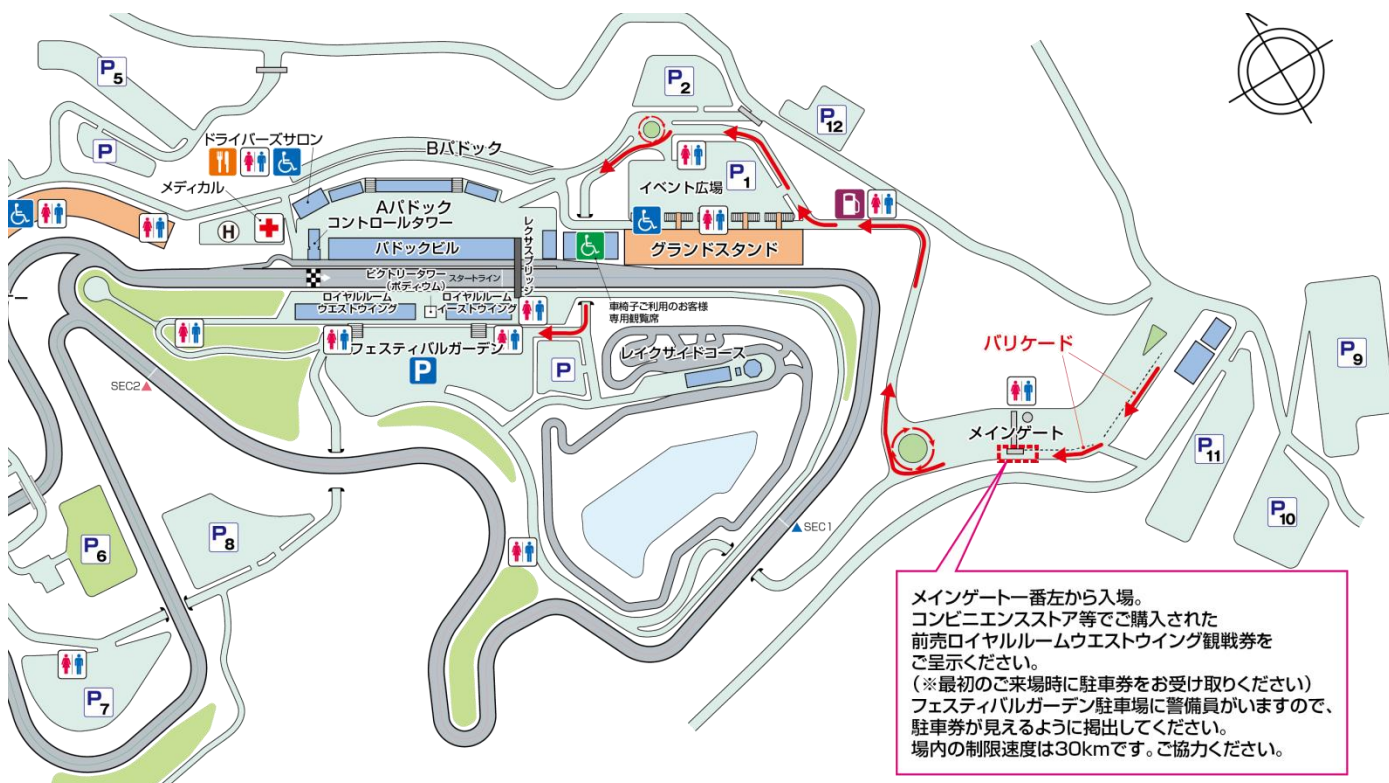

ロイヤルルームウエストウイング観戦券のご案内

拝啓 時下ますますご清祥のこととお喜び申し上げます。
日頃は、オートポリスをご愛顧いただき誠にありがとうございます。
「2021 AUTOBACS SUPER GT Round 6 AUTOPOLIS GT 300km RACE」ロイヤル
ルームウエストウイング観戦券をご購入のお客様に下記のとおりご案内申し
上げます。

敬具

記

[1] 入場方法及び駐車場所

①入場方法

土曜日・日曜日ともメインゲートの一番左側ゲートからお入りください。

※来場初日に駐車パスをゲートでお渡しします。誘導係員にわかるように呈示をお願いします。

②駐車場所

フェスティバルガーデンが指定駐車場となります。

(ロイヤルルームがオープンしていない時間は車中でお待ちください。)

[2] ロイヤルルームウエストウイングに関して

① 受付方法

1階ロビーにて受付を行いますのでロイヤルルームウエストウイング観戦券をご呈示ください。専用のリストバンドをお渡しします。(土・日で別のリストバンドとなります)

※ ロイヤルルームウエストウイング内の座席関係は共有となっておりますので、荷物等を置いての占有は、ご遠慮くださいますようお願い致します。長時間荷物等を放置された場合は移動させていただきます場合がございます。

[3] チケットの特典に関して

公式プログラム、フェスティバルガーデン駐車場、土曜日場内車中泊、ピットビュー

※グリッドビューは実施されません。

※パドックへの入場はできません。

※日曜日のグランドスタンドへは入れません

[4] その他

タイムスケジュールはオートポリスホームページでご確認ください。

■土曜日、日曜日 ピットビュー

※ポディウム前にお越しください。(○印)

※ピットビューは15分間で入替になります。予めご了承ください。

※今回グリッドビューは実施されません。

※車検場横からの入場もございますが、一般と同じ入場となります。

※タイムスケジュールをご確認の上、15分前までには集合場所にお集まりください。