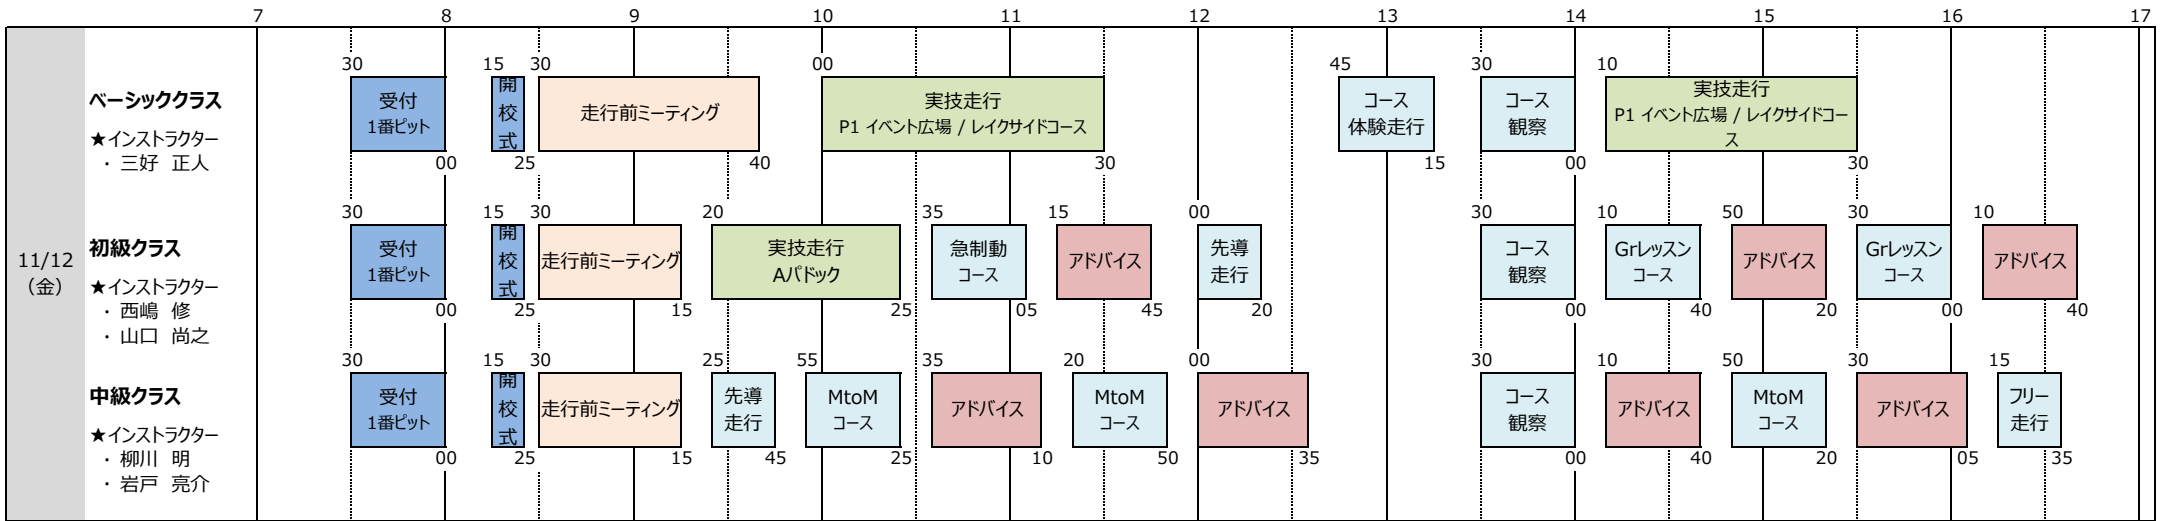

KAZE AP RIDING SCHOOL タイムスケジュール

【開催日 2021年11月12日（金）】

- 当日、天候等でタイムスケジュールに変更が生じたり、中止になる場合があります。
- 車両は事前に点検を行ってください。特に、オイル漏れ、水漏れ、ブレーキパッド残量等にはご注意ください。

カリキュラム	対象クラス	内容
受付	全クラス	参加受付を行いますので、参加受理書をご持参の1番ピットで受付をお済ませください。また、安全のため走行車両のチェックをお願いいたします。
走行前ミーティング	全クラス	走行前の座学、ミーティングを行います。クラス毎に決められた集合場所にご集合ください。 ・ベーシッククラス 16番ピットから18番ピットをご使用ください。 ・初級クラス 9番ピットから13番ピットをご使用ください。 ・中級クラス 2番ピットから6番ピットをご使用ください。
実技走行 P1 イベント広場	ベーシッククラス 初級クラス	P1イベント広場でパイロン走行 / 8の字 / スラローム走行 / 低速急制動トレーニングを行います。
急制動	初級クラス	ホームストレートで中速急制動トレーニングを行います。
Grレッスン	初級クラス	フリー走行中にインストラクターが皆様の走行を確認いたします。確認した内容をアドバイス時間にお伝えいたします。
MtoM	中級クラス	参加者1名に対してのマンツーマン走行を行います。マンツーマン走行で確認した内容をアドバイス時間にお伝えいたします。ご自身のマンツーマン走行時間をご確認ください。
コース先導	ベーシッククラス	インストラクターの先導でコースを走行いたします。
コース視察	全クラス	コース内に出ただき、インストラクターの走行を間近でご覧いただけます。オートポリスの車両で送迎いたしますので、1番ピットにご集合ください。