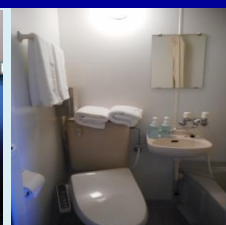

付属品：SDベッド/エアコン/電子レンジ/冷蔵庫/ガスコンロ/ユニットバス/リンスインシャンプー  
Bソーブ/料理器具 (鍋・包丁・まな板他) / 食器 (皿・コップ) バスタオル・タオル/アメニティー他

【その他】 ①お布団が必要な場合、別途2,500円/組にて貸出し致します。

付属品：ファンヒーター/冷蔵庫/ガスコンロ/ユニットバス  
お友達・ご家族・チーム関係者と走行前日に宿泊し、ゆとりをもって走行してみてもは！