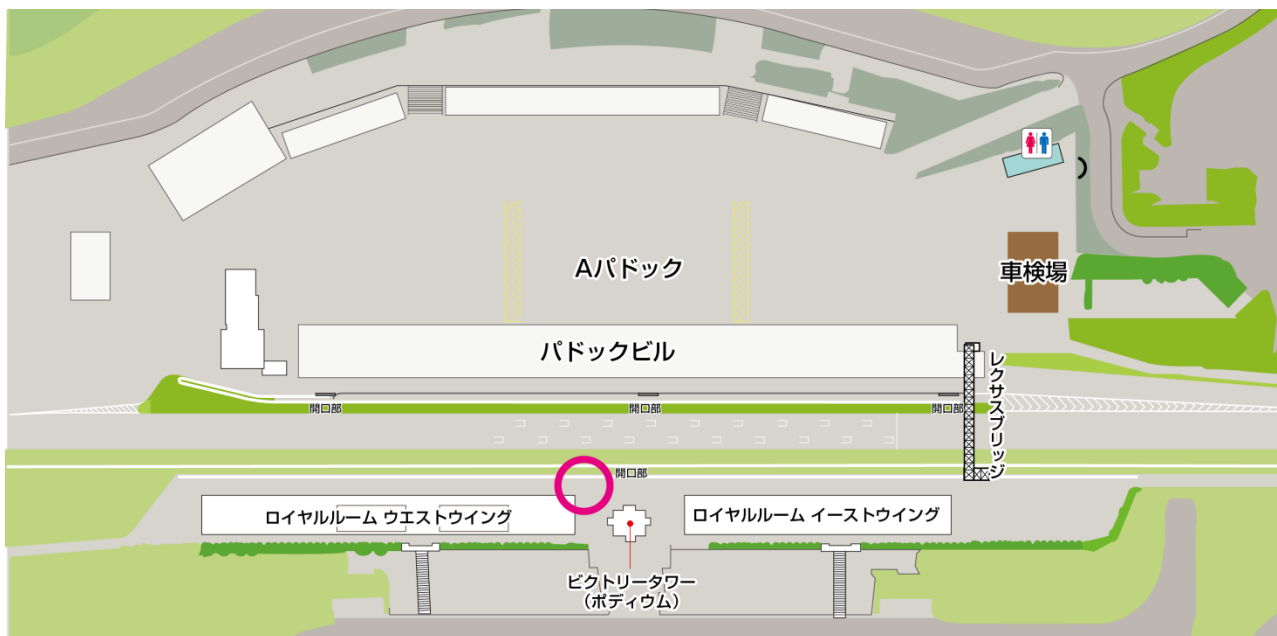

## [3] チケットの特典に関して

公式プログラム、フェスティバルガーデン駐車場、土曜日場内車中泊、ピットウォーク入場

※グリッドウォークは参加できません。

※Aパドックへの入場はできません。別途パドック券をお買い求めください。

## ■土曜日、日曜日 ピットウォーク

※ポディウム前にお越しください。(○印)

※車検場横からの入場もございますが、一般と同じ入場となります。

※タイムスケジュールをご確認の上、15分前までには集合場所にお集まりください。

※当日レースの進行状況により変更になる場合、または中止になる場合もあります。