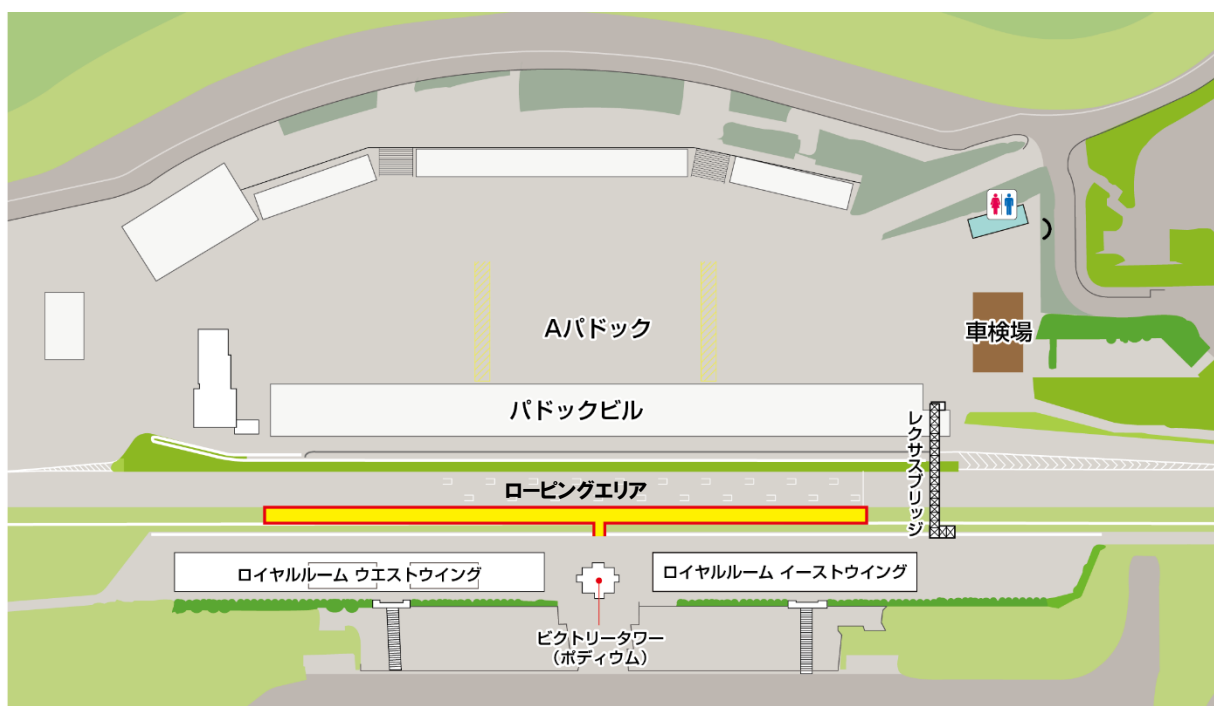

## ピットウォーク・グリッドビュー

### ■ピットウォーク(土・日)

※ポディウム前にお越しください。(○印)

※タイムスケジュールをご確認の上、集合場所にお集まりください。

(ピットウォーク/開始時間の約5分前から移動が始まります。)

※当日レースの進行状況により変更になる場合、または中止になる場合もあります。

### ■グリッドビュー (日) SUPER耐久 決勝レース

※ポディウム前にお越しください。

※今回のグリッドビューではローピングエリア内でご見学ください。

※終了時間になりましたらスタッフの誘導に従って、退出をお願いいたします。