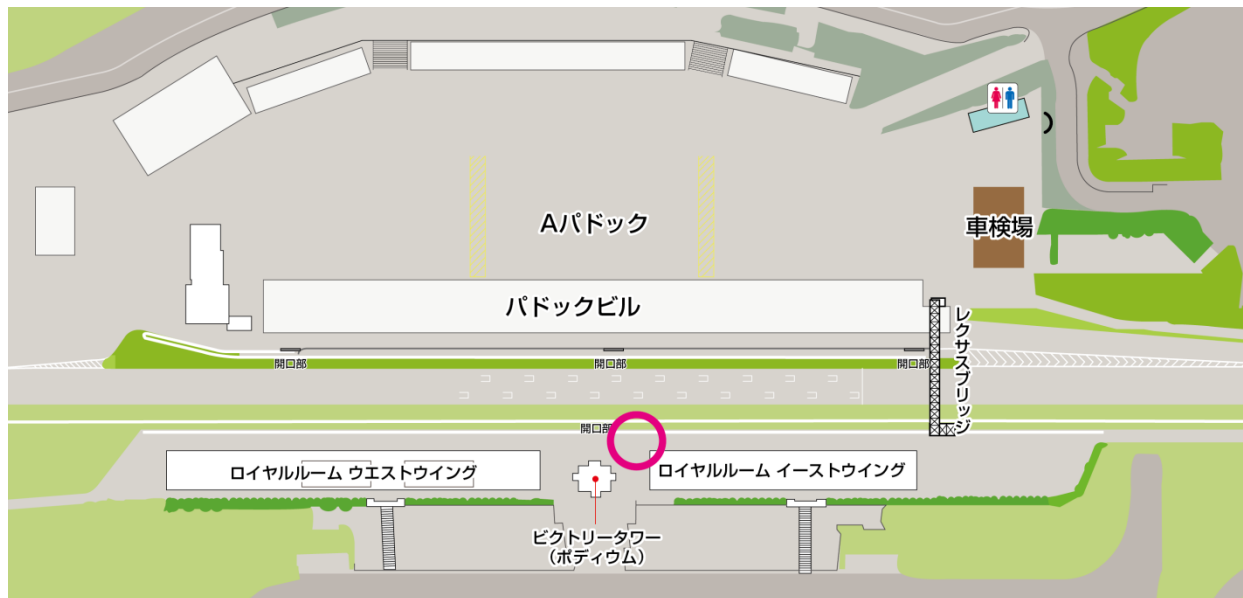

ピットウォーク・グリッドビュー

■ピットウォーク(土・日)

※ポディウム前にお越しください。(○印)

※タイムスケジュールをご確認の上、集合場所にお集まりください。

(ピットウォーク/開始時間の約5分前から移動が始まります。)

※当日レースの進行状況により変更になる場合、または中止になる場合もあります。