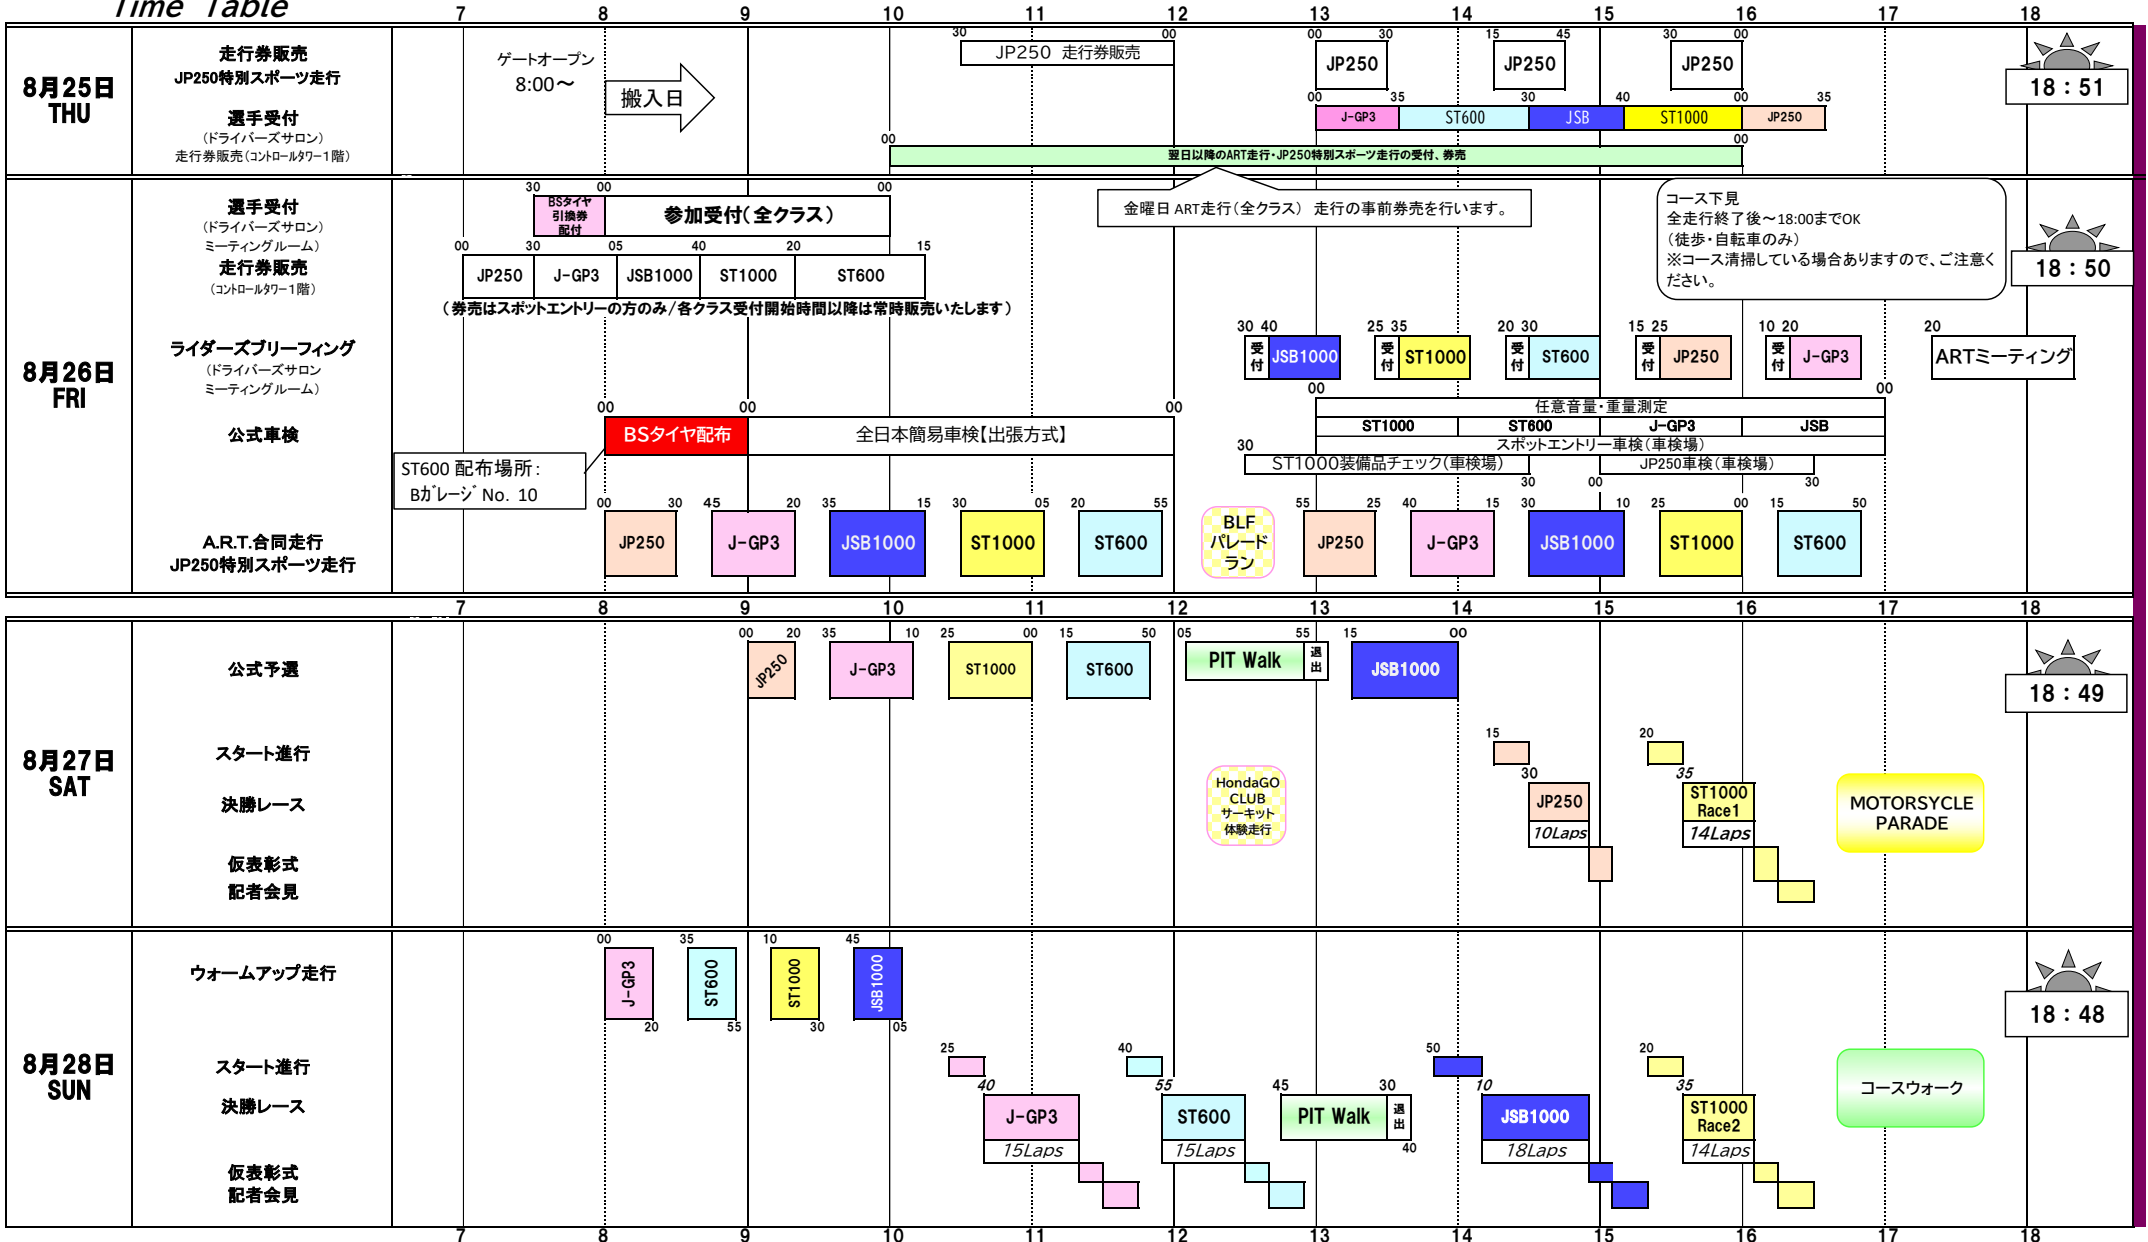

SUPERBIKE RACE

2022 MFJ ALL JAPAN ROAD RACE CHAMPIONSHIP ROUND.6

IN KYUSHU

JSB1000/ST1000/ST600/J-GP3 [併催] MFJカップJP250選手権 第4戦

公式通知No.1
大会事務局
2022年8月8日

Time Table

	一般ゲートオープン	関係者ゲートオープン	給油所オープン
金	7:30~18:00	5:30~18:00	7:00~17:30
土	8:00~0:00	6:00~終夜	7:00~17:30
日	7:00~18:00	6:00~18:00	7:00~17:30