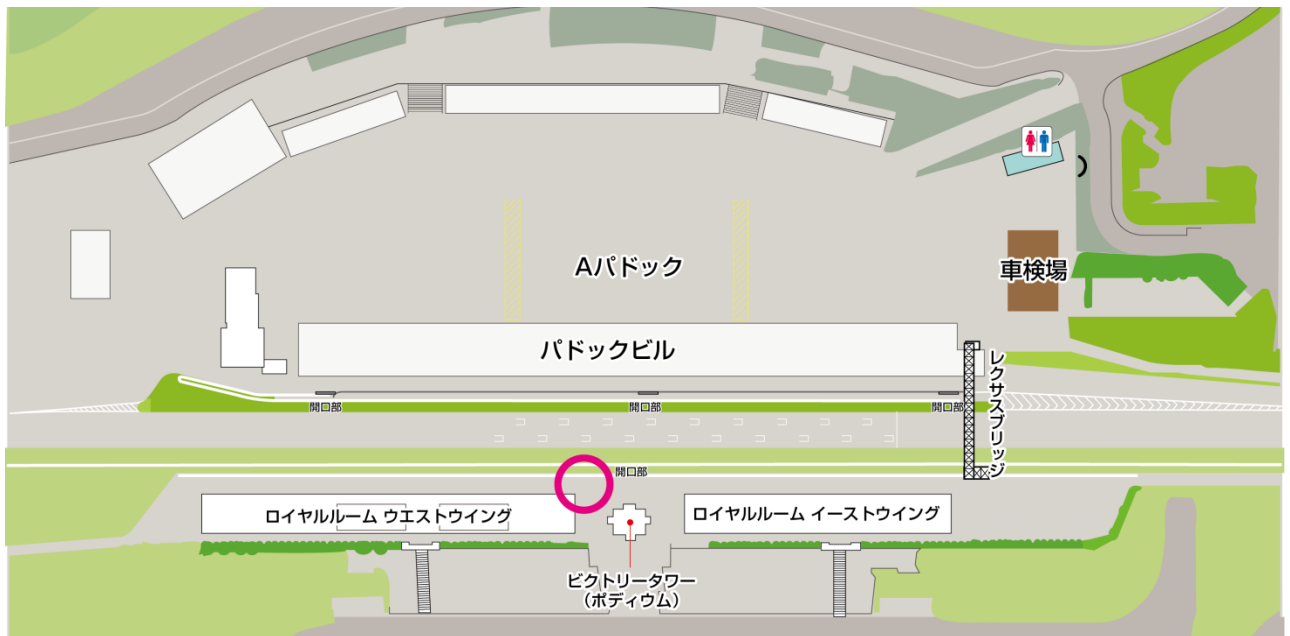

[3] チケットの特典に関して

■ 公式プログラム

■ ピットウォーク入場

■ 来場記念品

■ 専用駐車場用意 (フェスティバルガーデン)

■ レクサスブリッジ通行

※ロイヤルルームを経由する場内巡回シャトルバスをご用意しております。

※グリッドビューへの参加はできません。

※Aパドックへの入場はできません。

※日曜日はグランドスタンドに入場できません。入場には別途グランドスタンド券をお買い求めください。

※チケットは必ず身に付けておいてください。車の中に忘れてたり、紛失しないようご注意ください。チケット・専用バスは如何なる場合も再発行は出来かねますので予めご了承ください。

[4] その他

タイムスケジュールはオートポリスホームページでご確認ください。

ピットウォーク

■ピットウォーク(土・日)

※ポディウム前にお越してください。(○印)

※車検場横からの入場もございますが、一般と同じ入場となります。

※タイムスケジュールをご確認の上、15分前までには集合場所にお集まりください。

※当日レースの進行状況により変更になる場合、または中止になる場合もあります。