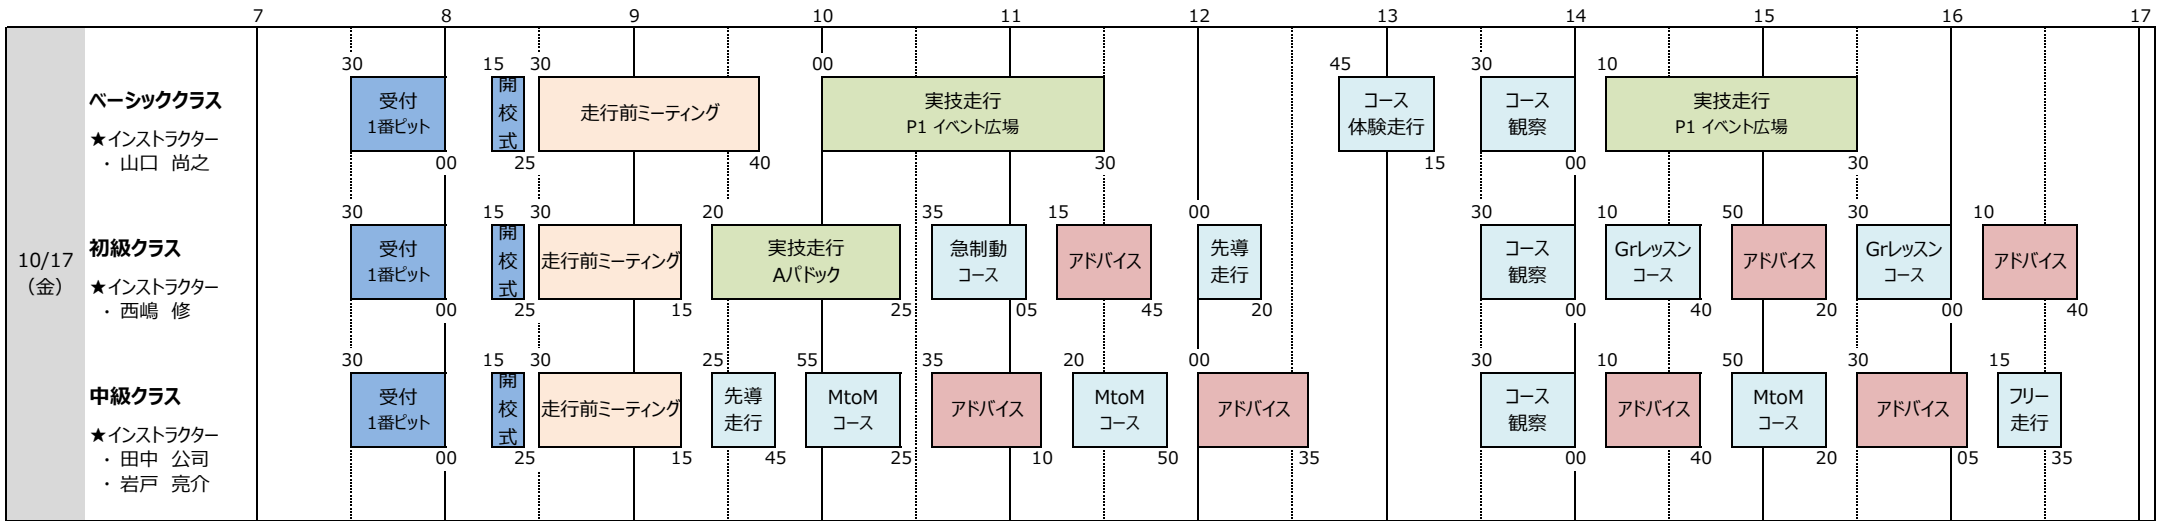

# KAZE AP RIDING SCHOOL タイムスケジュール

【開催日 2022年10月17日（月）】

- 当日、天候等でタイムスケジュールに変更が生じたり、中止になる場合があります。
- 車両は事前に点検を行ってください。特に、オイル漏れ、水漏れ、ブレーキパッド残量等にはご注意ください。

カリキュラム	対象クラス	内容
受付	全クラス	参加受付を行いますので、参加受理書をご持参の1番ピットで受付をお済ませください。 また、安全のため走行車両のチェックをお願いいたします。
走行前ミーティング	全クラス	走行前の座学、ミーティングを行います。クラス毎に決められた集合場所にご集合ください。 ・ベーシッククラス 20番ピットから23番ピットをご使用ください。 ・初級クラス 16番ピットから18番ピットをご使用ください。 ・中級クラス 2番ピットから14番ピットをご使用ください。 <b>※ミーティング会場は使用しないでください。</b>
実技走行 P1 イベント広場	ベーシッククラス 初級クラス	P1イベント広場でパイロン走行 / 8の字 / スラローム走行 / 低速急制動トレーニングを行います。
急制動	初級クラス	ホームストレートで中速急制動トレーニングを行います。
Grレッスン	初級クラス	フリー走行中にインストラクターが皆様の走行を確認いたします。 確認した内容をアドバイス時間にお伝えいたします。
MtoM	中級クラス	参加者1名に対してのマンツーマン走行を行います。 マンツーマン走行で確認した内容をアドバイス時間にお伝えいたします。 ご自身のマンツーマン走行時間をご確認ください。
コース先導	ベーシッククラス	インストラクターの先導でコースを走行いたします。
コース観察	全クラス	コース内に出ただき、インストラクターの走行を間近でご覧いただけます。 オートポリスの車両で送迎いたしますので、1番ピットにご集合ください。