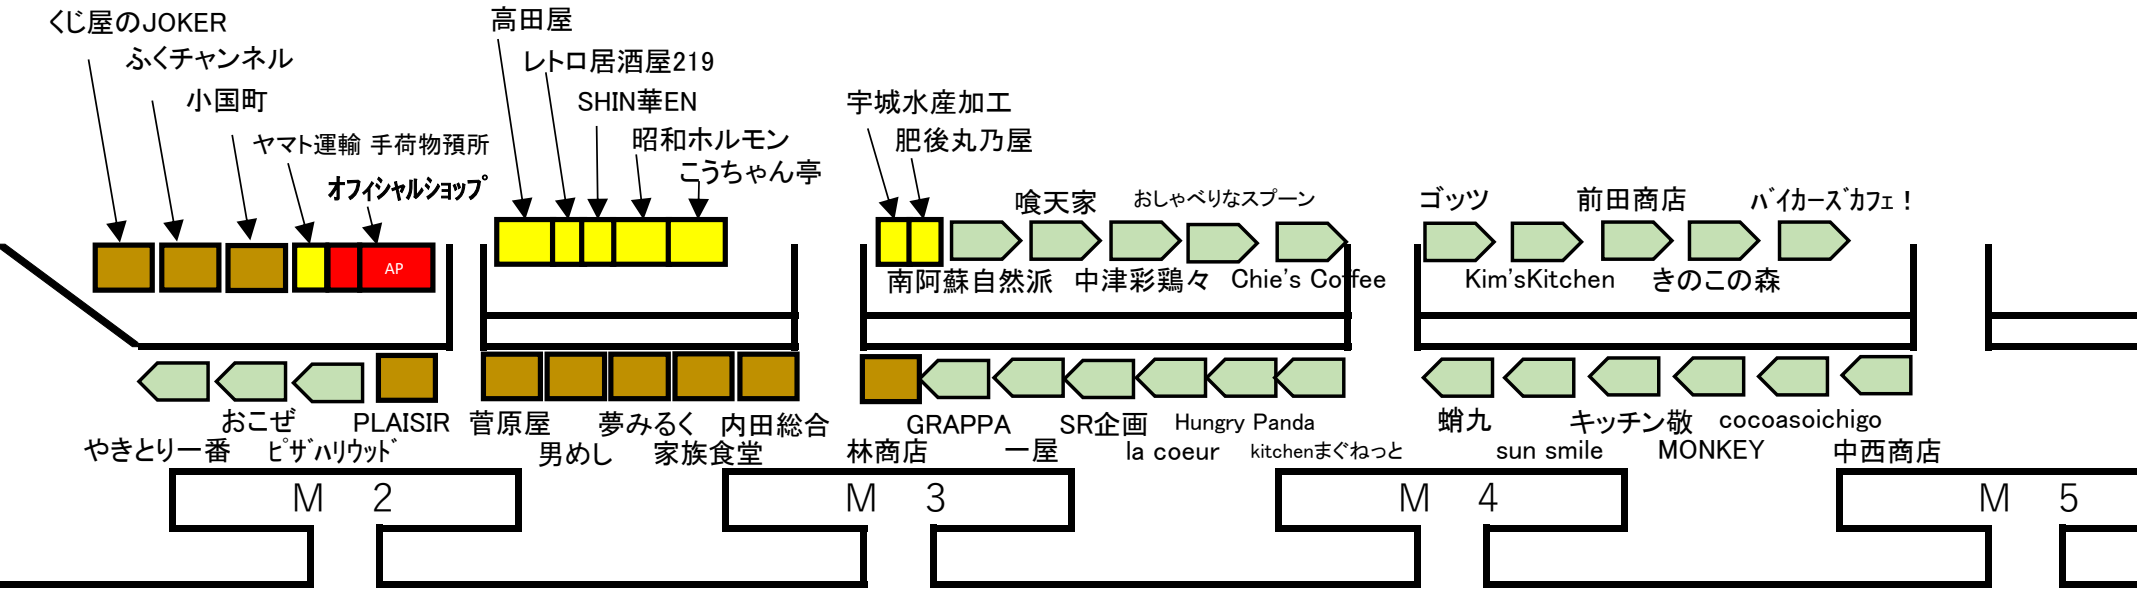

# 天空 de HANABI 出店配置図

## うかれ亭 (Aパドック)

店名	メニュー
味工房 菅原屋	お好み焼き・牛串
宇城水産加工	地鶏・冷やしパイン・芋スティック・アスパラベーコン・練り物
家族食堂	串焼き・焼きそば・丼物・ポテト・唐揚げ
宇佐からあげ 高田屋	唐揚げ・焼きそば・フリフリポテト・かき氷
フードトラック ゴッツ	ケバブ・チーズハットク・唐揚げ・たこ焼き・冷凍みかん
男めし	からあげ・焼きそば・串物
きのこの森	カレーライス・カツカレー・弁当・おにぎり・椎茸
喰天家	たこやき・ソフトクリーム・フロート・デザートソフト
こうちゃん亭	あげたこ・唐揚げ
PLAISIR	ポップコーン・クロッフル・ホットサンド
Kim's Kitchen	チヂミ・トッポギ・キンパ・キムチチャーハン・韓国わかめスープ
たこ焼き 一屋	たこ焼き・フライドポテト・フランクフルト・牛串・鶏のから揚げ
SR企画	ホットドック・フランクフルト・豚肉コロッケ・豚まん・フライドポテト
前田商店	トマトソースの Pasta・バジル&オリーブ Pasta
南阿蘇自然派ソフト	南阿蘇ソフトクリーム・クレープ
やきとり一番	串焼き・牛串焼き
内田総合企画	ロングポテト・かき氷
la coeur	唐揚げ・チーズスティック・お弁当・うどん・唐揚げドック
GRAPPA	日田焼きそば・和牛出汁めん・明太高菜ライス
cocoasoichigo	イチゴ大福・いちごミルク・いちごフラッペ・けずりイチゴ・いちごミルクポップコーン
レトロ居酒屋219	あか牛串・黒毛牛串・あそび豚焼きそば
MONKEY	馬カルビ焼きそば・馬カルビ丼・ポテト・チュロス・揚げたこ
肥後丸乃屋	丸乃屋塩からあげ・ジャンボいも天
キッチン敬	チュロス・唐揚げ・かき氷・チーズハットク
夢みるく	ソフトクリーム・コーヒーゼリーソフト・飲むヨーグルト・ジェイク
大分屋台物語 昭和ホルモン	肉巻きおにぎり・牛ステーキ串・焼きそば・チキン南蛮丼・たこ焼き
すし処 おこぜ	日田市名物高菜巻き・だし巻玉子・豊後牛のすじ煮込み・どて煮・おにぎり
Chie's Coffee	コーヒー・米粉チュロス
おしゃべりなスプーン	一口牛カツ・ビーフ黒カレー・ビーフカツカレー・ビーフシチューライス・プレミアムポテト
kitchen まぐねっと	バターチキンカレー・からあげ・チュロス・揚げたこ焼き・
ピザ・ハリウッドパーティ・キッチンカー	カットピザ・ホールピザ・チキンナゲット・ポテトスティック・
バイカーズカフェ!	ハンバーガー・ポテト・ナゲット・ソーセージ・お菓子類
蛸丸	たこ焼き
中津彩鶏々〜和トリ〜日田店	骨なしからあげ・金賞せせり・Vチキン・スパイシーチキン・メンチカツ
sun smile	ロングポテト・ソフトクリーム・チョコバナナ・チーズスティック・スムージー
SHIN華EN	日南鶏唐揚げ・焼きそば・揚げたこ焼き・ポテト・赤鶏炭火焼
中西商店	たこ焼き
林商店	やきとり
Hungry Panda	もつ鍋
ふくチャンネル	ミニカー・おもちゃ・ステッカー・雑貨
くじ屋のJOKER	おもちゃくじ・子供向け縁日
うかれ亭 (Aパドック)	焼きそば・牛串・唐揚げ・ホットドック