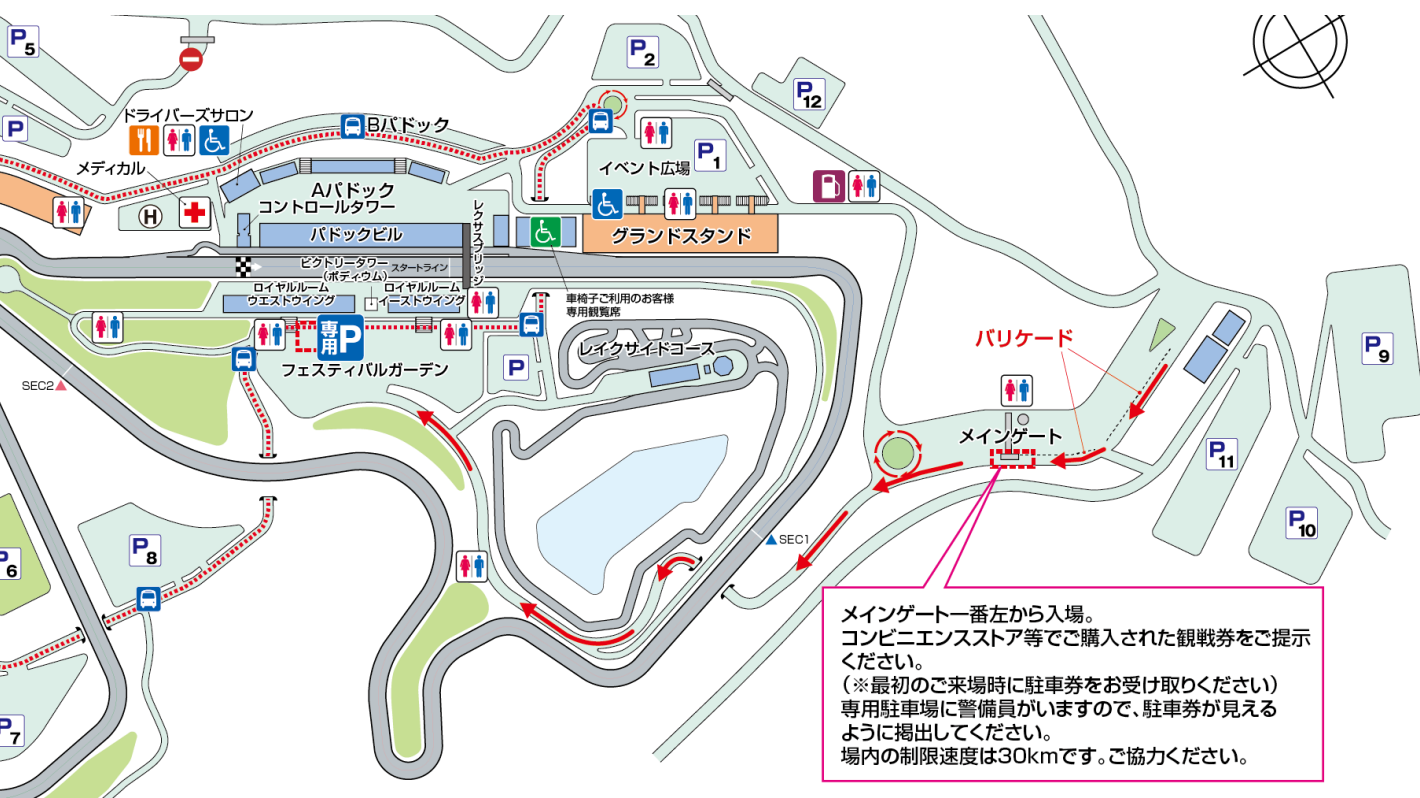

敬具

記

[1] 入場方法及び駐車場所

①入場方法

土曜日・日曜日ともメインゲートの一番左側ゲートからお入りください。
ゲートオープン時間は、土曜日 7:30~22:00、日曜日 7:30~19:00です。
※来場初日に駐車パスをゲートでお渡しします。誘導係員にわかるように提示をお願いします。

②駐車場所

フェスティバルガーデンが指定駐車場となります。
(ロイヤルルームウエストウイングがオープンしていない時間は車中でお待ちください。)

メインゲート一番左から入場。
コンビニエンスストア等でご購入された観戦券をご提示
ください。
(※最初のご来場時に駐車券をお受け取りください)
専用駐車場に警備員がいますので、駐車券が見える
ように掲出してください。
場内の制限速度は30kmです。ご協力ください。

[2] ロイヤルルームウエストウイングに関して

①受付方法

1階ロビーにて受付を行いますのでコンビニエンスストア等でご購入いただいた観戦券をご呈示ください。専用のパスをお渡しします。

※パスは必ず身に付けておいてください。車の中に忘れてたり、紛失しないようご注意ください。チケット・専用パスの再発行は行いませんので予めご了承ください。

[4] その他

レーススケジュールはオートポリスホームページでご確認ください。

グリッドウォーク・ピットウォーク

※ピットウォーク/ポディウム前にお並びください。

※グリッドウォーク/ポディウム前もしくは車検場横トンネルにお並びください。

※集合時間は当日のタイムスケジュールをご確認の上、15分前までには集合場所にお集まりください。