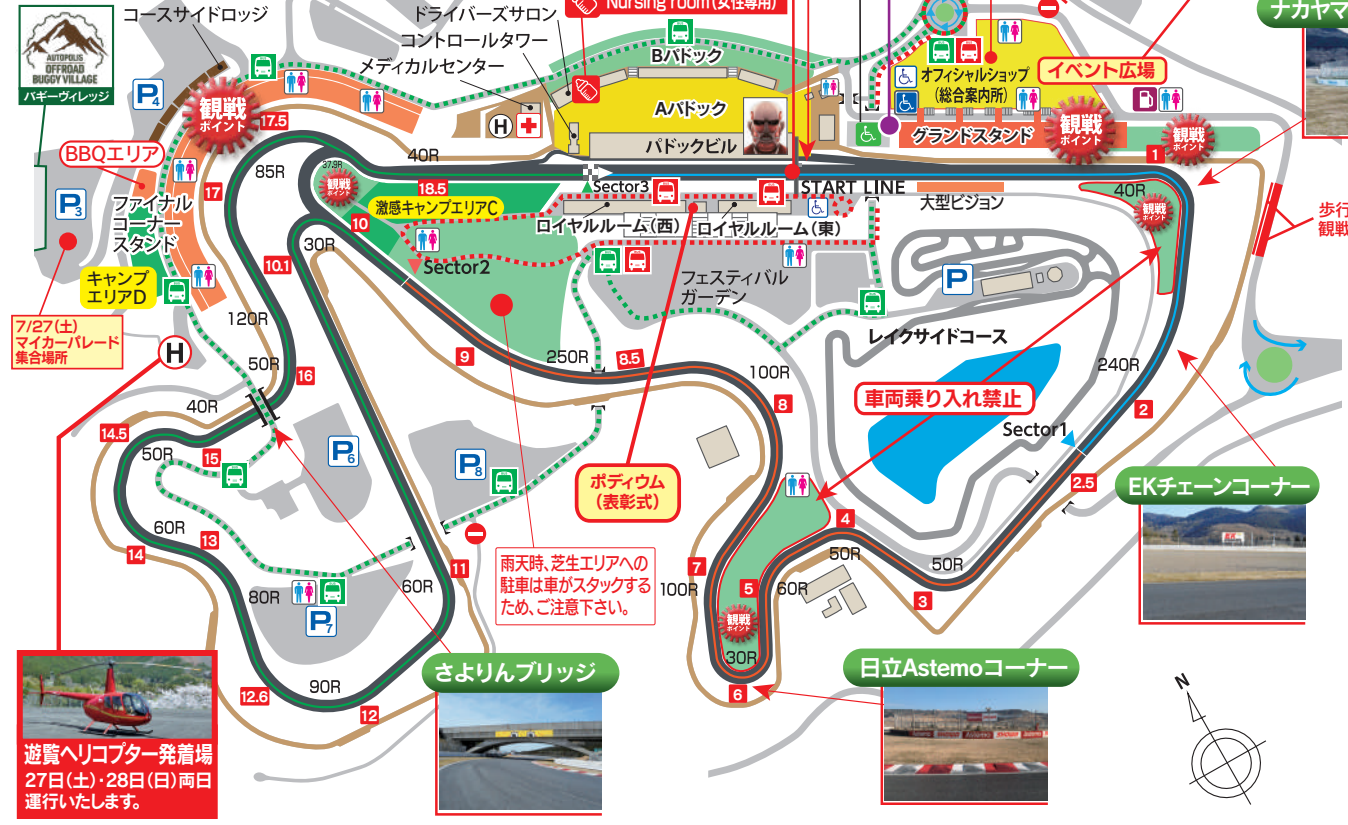

フリー Wi-Fi ご利用いただけます!

【対象エリア】
全キャンプエリア、グランドスタンド、イベント広場

【ネットワーク名】
AP_Free_Wi-Fi

小さいお子様がいらっしゃるご高に専用スペースをご用意しました。授乳、おむつ交換にご利用ください。

supported by **raffinée** x **ZEROONE**

NGKスパークプラグタワー

SUPER FORMULAに続き
今回は超大型巨人がパドックビルに出現!

サーキットクイーンステージ、うまかもんストリート、イベント等の各種出展ブースが大集結!!

30 場内速限30km/h

キャンプエリア内は、場内キャンプチケット(2輪・4輪)ご購入者以外の方の車両の乗入れは不可となりますのでご注意ください。

■インターナショナルレーシングコース概要

- 全長: 4,674.0m
- 最大直線長: 902.0m
- 走行路幅員: 12.0~15.0m
- セフィゾーン: 5m~90m
- 最大縦断勾配: 上り7.2%
- 下り10.0%
- 最大横断勾配: 3.0%
- 高低差: 52.0m
- コーナー数: 18(右8 左10)
- ピット数: 46個(5×10m)

Sector 1 1089.00m
Sector 2 1472.44m
Sector 3 2112.56m

Time Schedule

7/27 SAT.		●お客様ゲートオープン 7:30	
		●お客様ゲートクローズ 22:00	
8:15~ 8:55	オープンピット	公式予選	
9:10~ 9:30	ヤリスカップ	公式予選	
9:45~10:15	スーパー耐久 Gr.2 ※2	フリー走行	FCY 訓練
10:15~10:45	Gr.1 ※1		
11:05~11:55	ピットウォーク		
12:15~	ヤリスカップ	スタート進行	
12:30~	ヤリスカップ	決勝レース(9周)	
13:15~13:35	スーパー耐久 Gr.2 ※5	2	Aドライバー 公式予選
13:35~13:50		1	※4
13:50~14:05	スーパー耐久 Gr.1 ※3	X	Bドライバー 公式予選
14:20~14:40		2	
14:40~14:55	スーパー耐久 Gr.1 ※3	1	Cドライバー-ALL 公式予選
14:55~15:05		X	Dドライバー-ALL 公式予選
15:35~15:55	決勝レース(9周)		
16:10~16:30	決勝レース(9周)		
16:50~17:30	キッズピットウォーク、マイカーパレードラン		

7/28 SUN.		●お客様ゲートオープン 7:30	
		●お客様ゲートクローズ 19:00	
8:35~ 9:30	ピットウォーク		
9:50~10:05	ウォームアップ走行		
10:05~11:00	スーパー耐久	スタート進行	
11:00~16:00	決勝レース 5時間耐久		
16:00~16:20	暫定表彰式		
16:30~17:30	コースウォーク		

※コースウォークはスーパー耐久決勝レース、暫定表彰式が終わり次第スタートします。