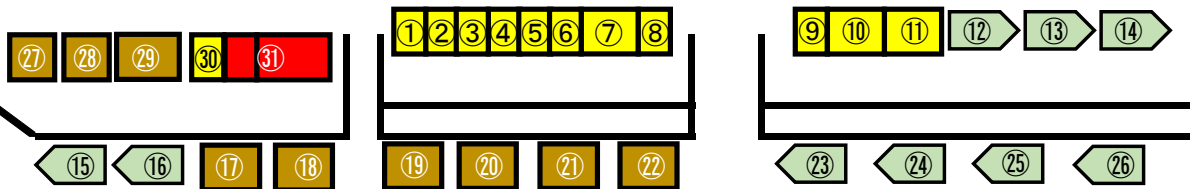

2024 第3戦 スーパー耐久レース in オートポリス出店配置図

No.	店舗名	No.	店舗名	No.	店舗名
①	宇城水産加工	⑫	中津彩鶏々～イトドリドリ～日田店	⑳	喰天家
②	肥後 丸乃屋	⑬	cocoasoichigo	㉑	SR企画
③	彩食宴満 潤和	⑭	PIZZA Hat-Re:	㉒	カントリーキッチン
④	川口金水園	⑮	Chie's Coffee	㉓	きのこの森
⑤	福地のうなるホルモン	⑯	すし処 おこぜ	㉔	くじ屋のJOKER
⑥	engine cuisine	⑰	tracks 日田ジビエ工房	㉕	Luna koti
⑦	レトロ居酒屋219	⑱	家族食堂	㉖	ふくチャンネル
⑧	たこ焼き専門店 元祖熊本鉄板焼き 神威	㉚	モンスターキッチン	㉗	遊覧ヘリ受付
⑨	内田総合企画	㉛	男めし	㉘	APオフィシャルショップ
⑩	橋本屋	㉜	情熱鉄板焼 いっせん	A	うかれ亭 (Aパドック)
⑪	まんぷくフーズ	㉝	SHIN華EN		

M 2

M 3

2024 第3戦 スーパー耐久レース in オートポリス出店メニュー

No.	店名	出店メニュー
1	宇城水産加工	地鶏・ひやしパイン・芋スティック・アスパラベーコン・冷凍フルーツ
2	肥後 丸乃屋	丸乃屋塩からあげ・いも天
3	彩食宴満 潤和	唐揚げ・カレーパン・ポテト・おにぎり・玉子焼
4	川口金水園	ソフトクリーム・ポップコーン・焼き栗・カレー・抹茶オーレ
5	福地のうなるホルモン	焼うどん・ホルモン焼・コロッケ類
6	engine cuisine	山賊炭焼スペアリブ・山賊炭焼鶏もも肉・山賊炭焼ホルモン・阿蘇高菜めし
7	レト口居酒屋219	赤牛串・豚バラ串・かき氷・冷凍みかん・りんご飴
8	たこ焼き専門店 元祖熊本鉄板焼き 神威	たこ焼き・ソフトクリーム
9	内田総合企画	ロングポテト・かき氷
10	橋本屋	唐揚げ・焼鳥・ドーナツ・削りフルーツ
11	まんぷくフーズ	たこ焼き・焼きそば・串焼き・かき氷
12	中津彩鶏々〜ロトリ〜日田店	からあげ・スパイシーチキン・メンチカツ・フライドポテト
13	cocoasoichigo	けずりいちご・いちごミルクポップコーン・いちごミルク・いちごフラッペ
14	PIZZA Hat-Re:	マルゲリータ・クワトロフォルマッジ・スモークベーコン・サガンマルゲリータ・明太マヨもち
15	Chie's Coffee	コーヒー・米粉チュロス
16	すし処 おこぜ	高菜巻き・だし巻き玉子串・牛すじ煮込み・鰻おにぎり・豚丼
17	tracks 日田ジビエ工房	猪串・鹿串・つくね
18	家族食堂	串焼き・焼きそば・丼物・ポテト・からあげ
19	モンスターキッチン	焼きそば・ありたどり炭火焼き・ロングポテト
20	男めし	モモ焼き・焼きそば・串物・からあげ
21	アドバンスライン	蒜山焼きそば・ホルモンうどん・でっかい牛串・でっかい豚串・厚切り塩タン
22	SHIN華EN	麻婆カレー・日南唐揚げ・揚げたこ焼き・かき氷・わたあめ
23	喰天家	たこやき・ソフトクリーム・フロート・デザートソフト
24	SR企画	ホットドック・フランクフルト・豚肉コロッケ・フライドポテト・氷みかん
25	カントリーキッチン	タコライス・タコス
26	きのこの森	カレー・カツカレー・弁当・おにぎり・しいたけ
27	くじ屋のJOKER	おもちゃくじ・わなげ・秘密のJOKER CD・秘密のJOKERグッズ
28	Luna koti	アクセサリー・キッズワークショップ・キッズアクセサリー
29	ふくチャンネル	ミニカー・くじ・雑貨
30	遊覧ヘリ受付	遊覧ヘリ
31	APオフィシャルショップ	オフィシャルグッズ・飲料水
A/パドック	うかれ亭	焼きそば・牛串・唐揚げ・フライドポテト・ホットドック