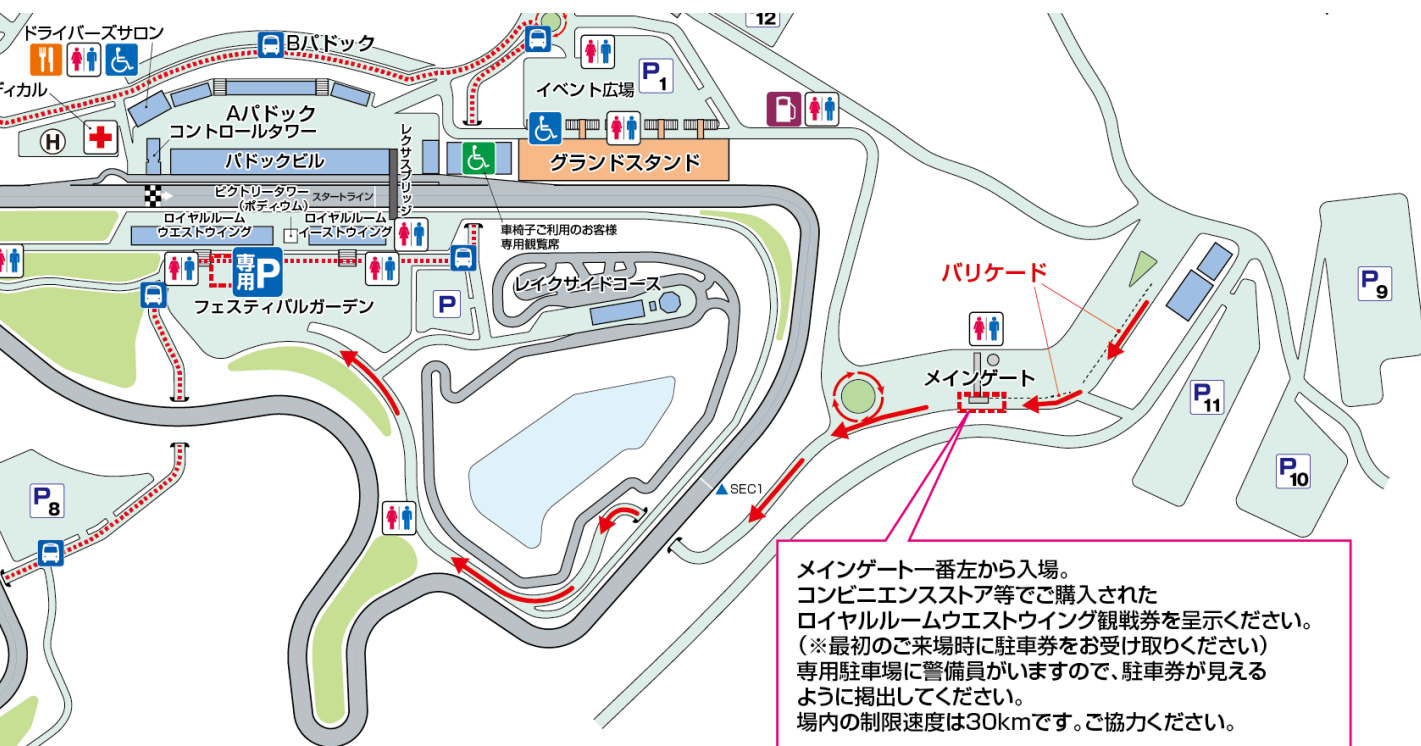

敬具

記

[1] 入場方法及び駐車場所

①入場方法

土曜日・日曜日ともメインゲートの一番左側ゲートからお入りください。
ゲートオープン時間は、土曜日 7:30~22:00、日曜日 7:00~18:00です。
※来場初日に駐車パスをゲートでお渡しします。誘導係員にわかるように呈示をお願いします。

②駐車場所

フェスティバルガーデンが指定駐車場となります。
(ロイヤルルームウエストウイングがオープンしていない時間は車中でお待ちください。)

[2] ロイヤルルームウエストウイングに関して

①受付方法

1階ロビーにて受付を行いますのでコンビニエンスストア等でご購入いただいた観戦券をご呈示ください。専用のパスをお渡しします。

②営業時間予定

※ 9月7日（土） 7:30～17:00（変更の可能性あり）

※ 9月8日（日） 7:00～16:30（変更の可能性あり）

当日の天候やその他の事情でスケジュールは予告なく変更することがありますので予めご了承ください。

※土曜日の再入場は22:00迄となっております。ご注意ください。

③ご協力をお願い

※ 施設内は全席禁煙となっております。喫煙をされる方は屋外の喫煙場所をご利用ください。

※ ロイヤルルームウエストウイング内の座席関係は共有となっておりますので、荷物等を置いての占有は、ご遠慮くださいますようお願い致します。長時間荷物等を放置された場合は移動させていただく場合がございます。

[3] チケットの特典に関して

- 専用駐車券(ゲートでお渡し)
- パドック入場
- ピットウォーク、グリッドウォーク
- 公式プログラム・来場記念品
- 専用Wi-Fi