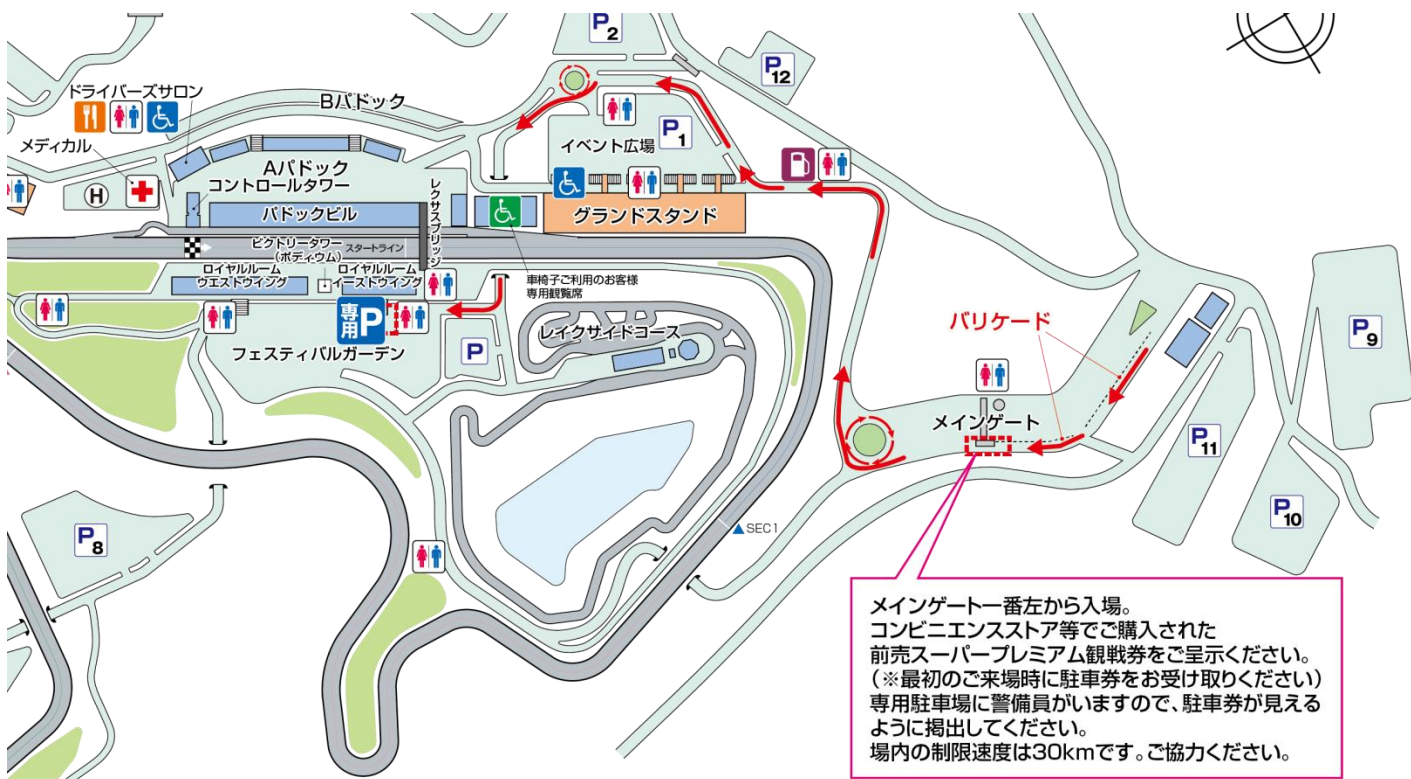

2024 AUTOBACS SUPER GT ROUND7
AUTOPOLIS GT 3Hours RACE

スーパー・プレミアム観戦券のご案内

拝啓 時下ますますご清祥のこととお喜び申し上げます。
日頃は、オートポリスをご愛顧いただき誠にありがとうございます。
スーパー・プレミアム観戦券をご購入のお客様に下記のとおりご案内申し上げます。
敬具

記

[1] 入場方法及び駐車場所

①入場方法

土曜日・日曜日ともメインゲートに向かって一番左側のゲートからお入りください。
ゲートオープン時間は、土曜日 6:30～ 日曜日 6:00～です。
※来場初日に駐車パスをゲートでお渡しします。誘導係員にわかるように提示をお願いします。

②駐車場所

フェスティバルガーデンが指定駐車場となります。
(※駐車状況によってはロイヤルルーム駐車エリア外のフェスティバルガーデン駐車場への駐車となります)
(ロイヤルルームEAST WINGがオープンしていない時間は車中でお待ちください。)

[2] ロイヤルルームイーストウイングに関して

① 受付方法

1階ロビーにて受付を行います。コンビニエンスストア等でご購入いただいたスーパープレミアム観戦券をお渡しください。チケットと引き換えに専用パスをお渡しいたします。

※ 10月20日(日) 6:00~16:30 (変更の可能性あり)

当日の天候やその他の事情でスケジュールは予告なく変更することがあります。ご了承ください。

※ 車中泊可に伴い、土曜日に場外に出られますが、再入場は22:00迄となっております。ご注意ください。

③ ご協力をお願い

※ ROYAL ROOM EAST WING内は全席禁煙となっております。喫煙をされる方は2階の喫煙ルームまたは屋外の喫煙場所をご利用ください。

グリッドウォーク・ピットウォーク

※ピットウォーク：ポディウム前にお並びください。

※グリッドウォーク：ポディウム前もしくは車検場近くのトンネルにお並びください。

※集合時間は当日のタイムスケジュールをご確認の上、15分前までには集合場所にお集まりください。

※当日レースの進行状況により変更になる場合、または中止になる場合もあります。
(その場合も返金等はありませんのでご承知おき願います。)