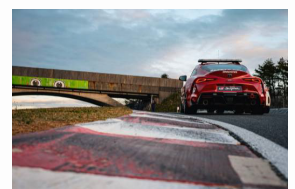

ターン15

「#オートポリス」

SNSへの投稿よろしくお願ひします！