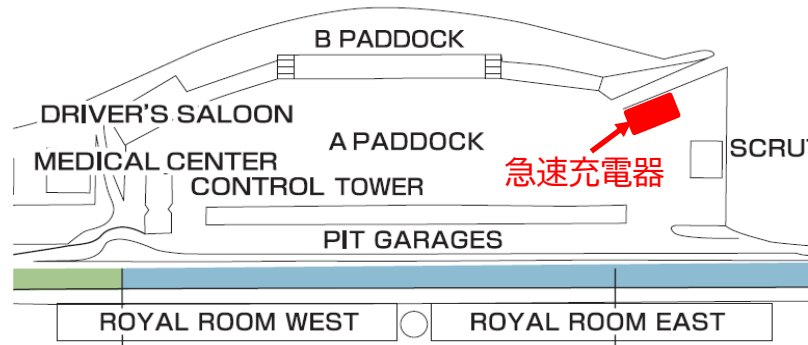

急速充電器のご利用について

● 急速充電器の仕様

定格出力容量 50kW、CHAdeMO 方式に対応の急速充電器を A パドック内に設置しております。

● 設置場所

● ご利用方法

ご利用をご希望されるお客様は、コントロールタワー受付でお申し出ください。

ご利用料金：税込 2,200 円/30 分

※レース開催日、貸切営業日等、急速充電器をご利用いただけない場合がございます。詳細はオートポリスまでお問い合わせください。