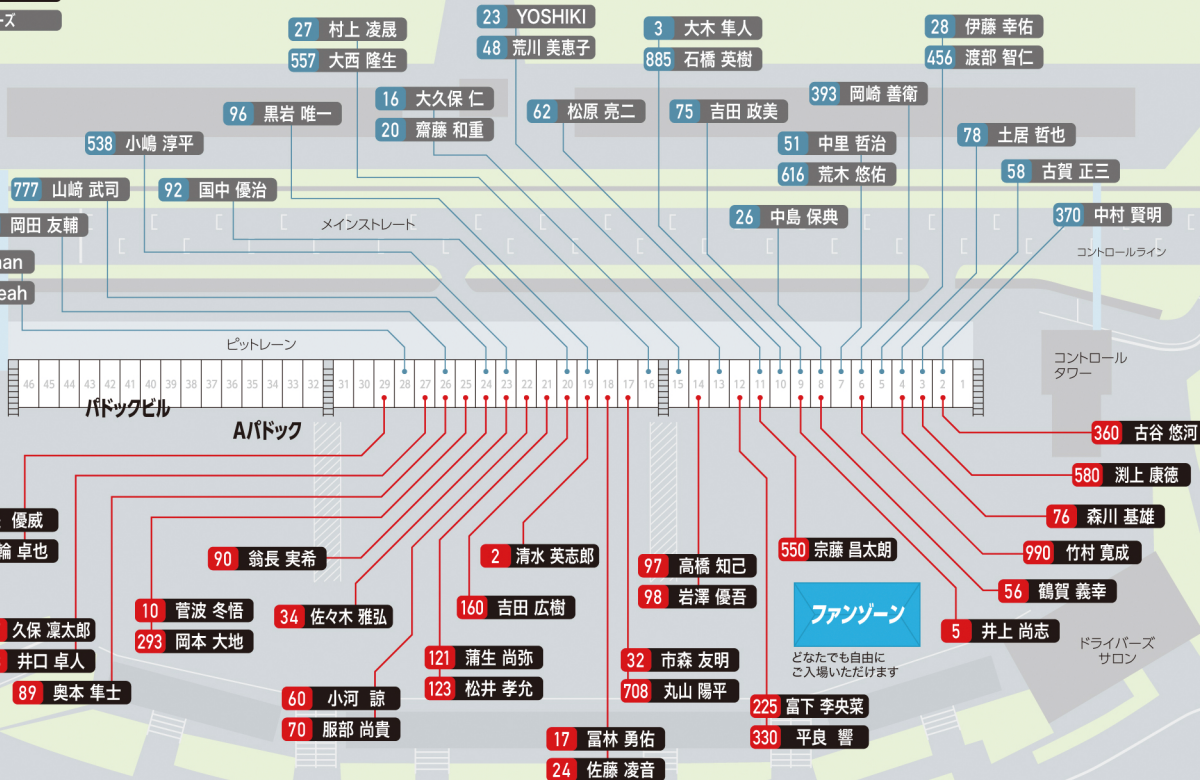

パドック
ウォーク
マップ

ドライバーもマシンも間近で見られるGR86/BRZ Cup / Paddock walk MAP

2026
Rd.1
オートポリス

Car No. プロフェッショナルシリーズ

Car No. クラブマンシリーズ

※運営上の都合により、当日の配置と異なる場合がございます。