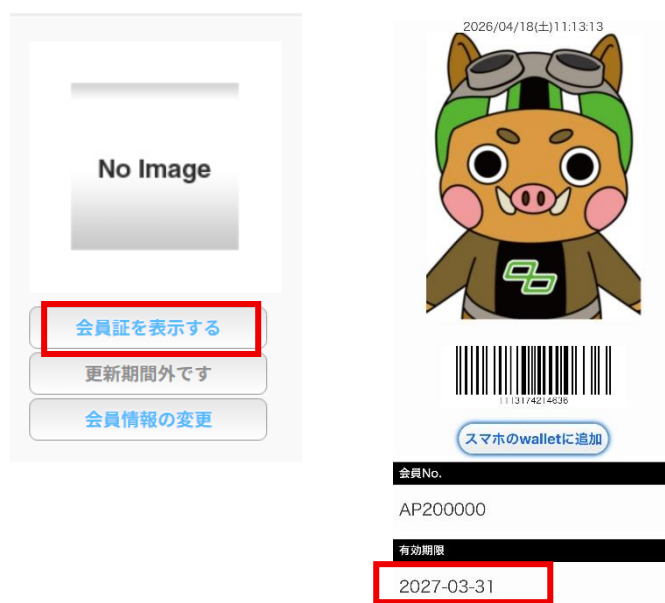

## 2026年度はライセンスカードを発行しません

ライセンスカードは「WEB 会員証」をお使いください

- 昨年度まで発行していたプラスチックカード会員証は本年度以降発行いたしません。
- メインゲートなどで会員証の提示を求められた際は、「会員マイページ」の「会員証を表示する」ボタンを押して WEB 会員証を提示してください。この際、ライセンスの有効期限が確認できるよう表示をお願いします。
- WEB 会員証には顔写真が必要です。「会員情報の変更」ボタンを押して、「顔写真」のところに写真を登録してください。