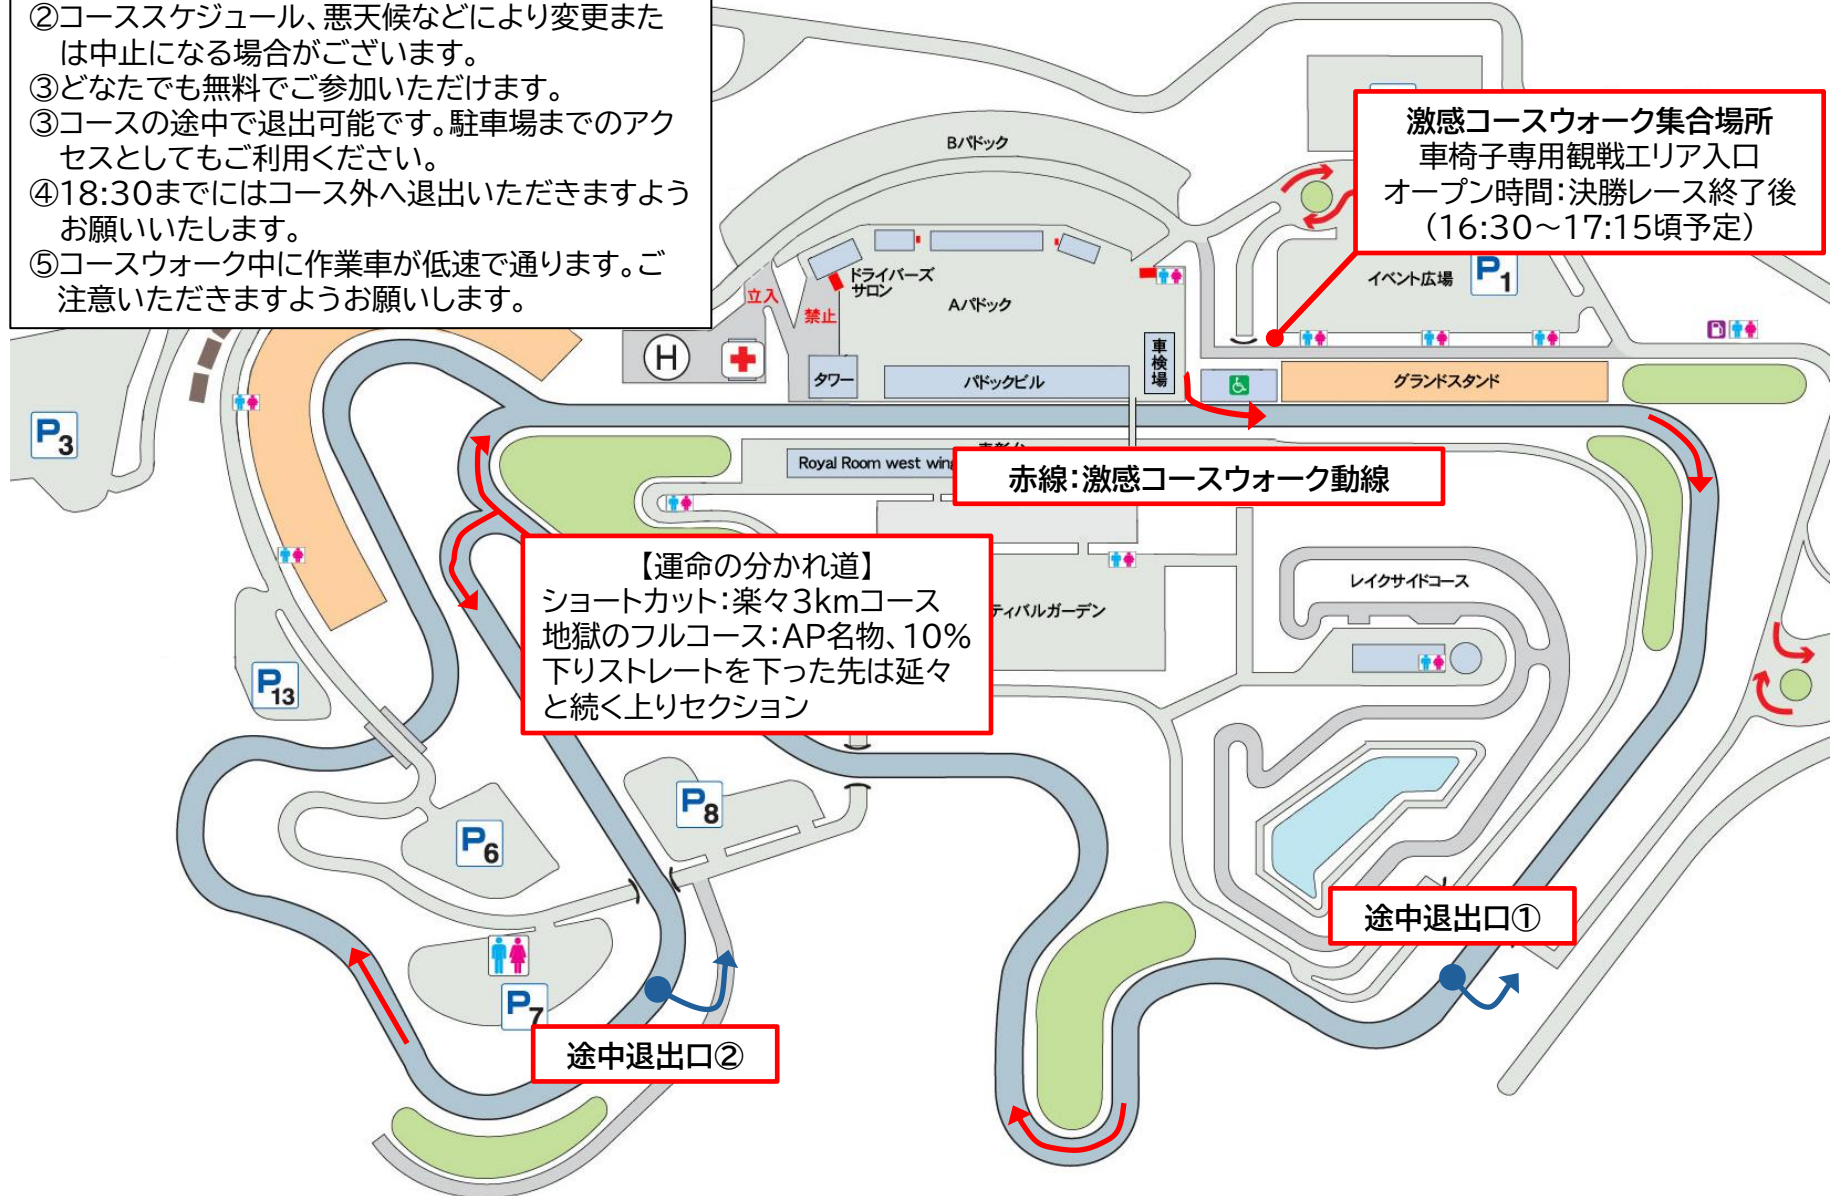

## 激感コースウォークのご案内

5月31日(日) ST600決勝終了後に開催

- ①ST600決勝終了後、16:50頃開始の予定です。
- ②コーススケジュール、悪天候などにより変更または中止になる場合がございます。
- ③どなたでも無料でご参加いただけます。
- ③コースの途中で退出可能です。駐車場までのアクセスとしてもご利用ください。
- ④18:30までにはコース外へ退出いただきますようお願いいたします。
- ⑤コースウォーク中に作業車が低速で通ります。ご注意くださいようお願いいたします。

激感コースウォーク集合場所  
車椅子専用観戦エリア入口  
オープン時間:決勝レース終了後  
(16:30~17:15頃予定)

赤線:激感コースウォーク動線

### 【運命の分かれ道】

ショートカット:楽々3kmコース  
地獄のフルコース:AP名物、10%  
下りストレートを下った先は延々と  
続く上りセクション

途中退出口①

途中退出口②