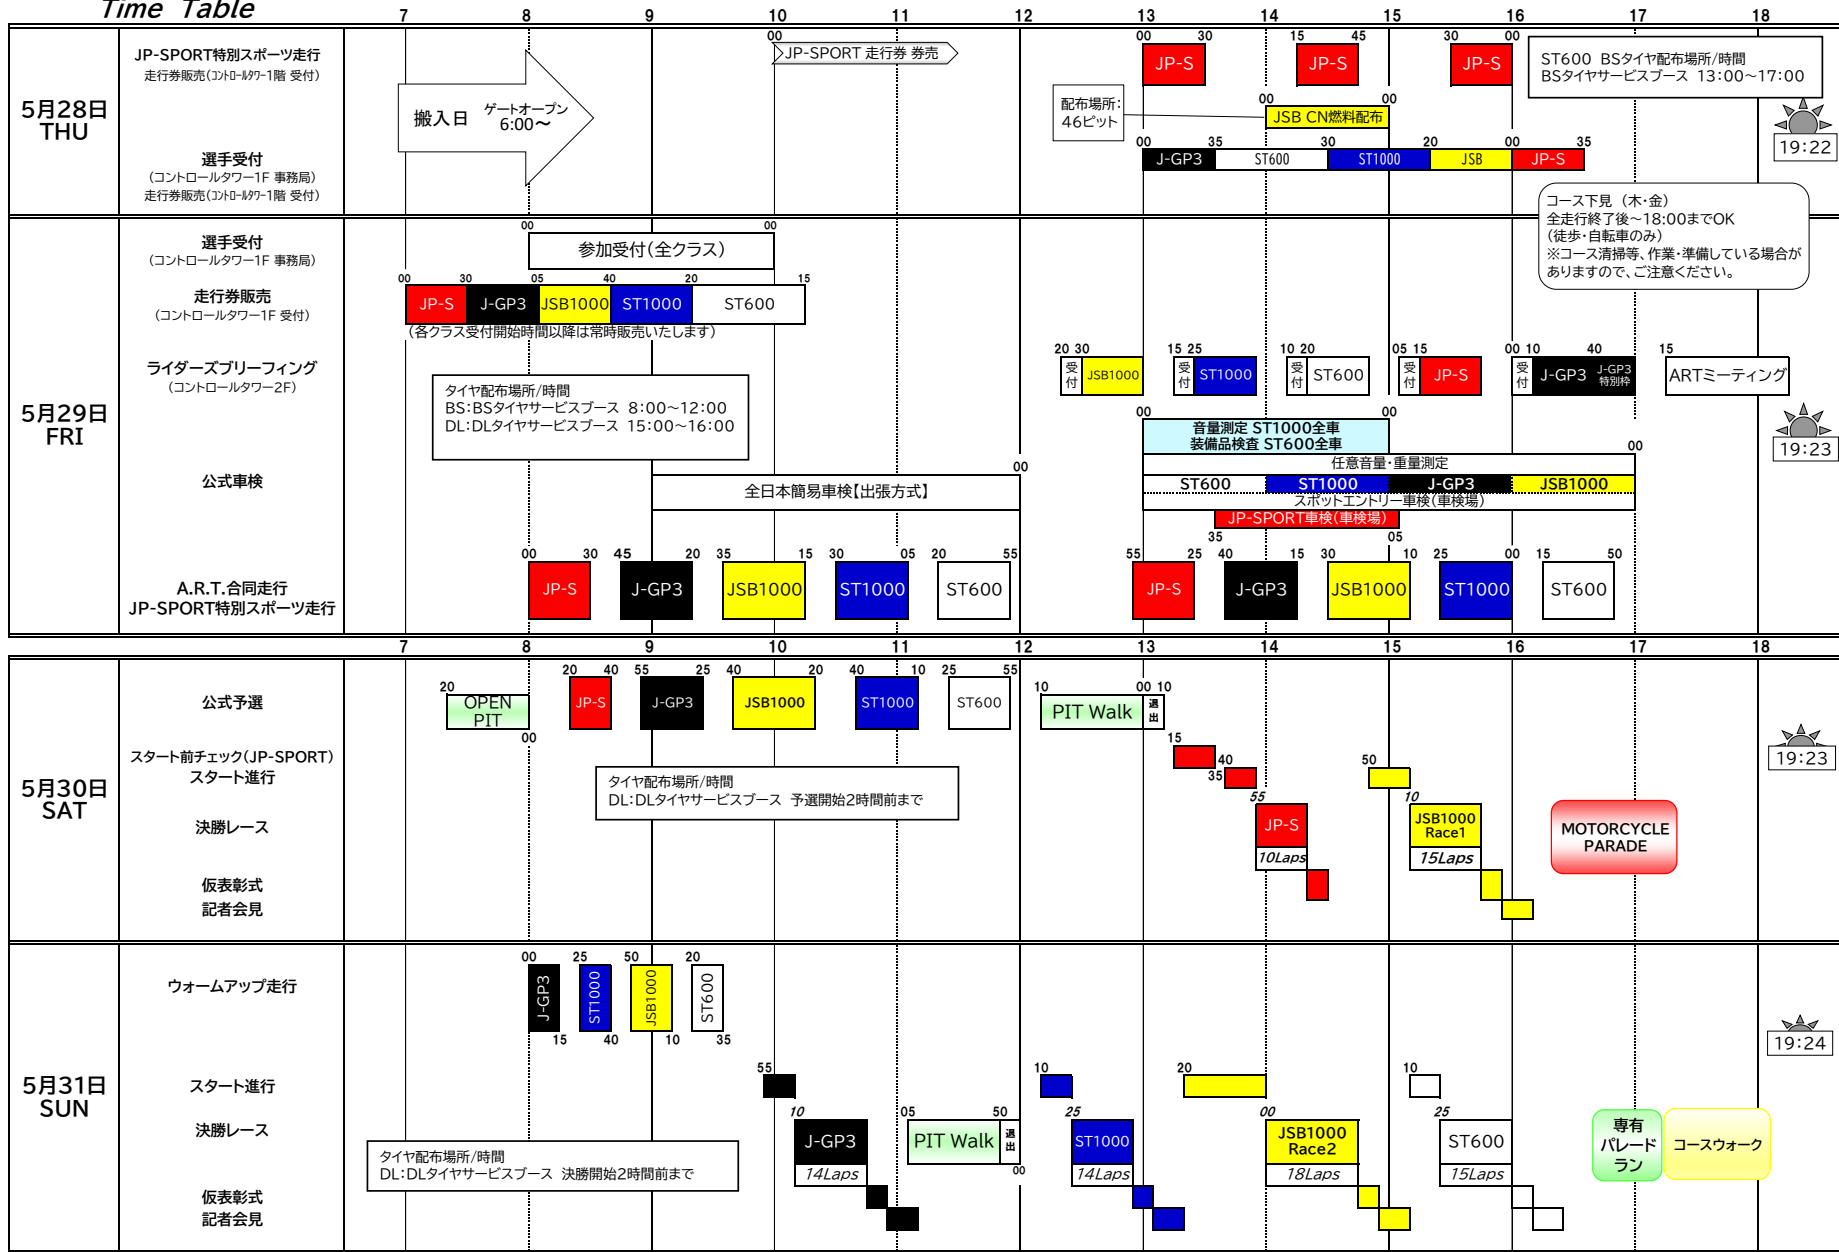

2026 MFJ ALL JAPAN ROAD RACE CHAMPIONSHIP ROUND.3 IN KYUSHU  
**SUPER BIKE RACE**  
 JSB1000 / ST1000 / ST600 / J-GP3 【併催】2026 MFJカップ JP-SPORT選手権 第2戦

公式通知No.1  
 大会事務局  
 2026年5月17日

2026 **5.30 SAT 31 SUN**

Time Table

	一般ゲートオープン	関係者ゲートオープン	給油所オープン
金	7:00~18:00	5:30~18:00	7:00~17:30
土	6:50~22:00	6:00~終夜	7:00~17:30
日	7:00~19:00	終夜~18:00	7:00~17:30