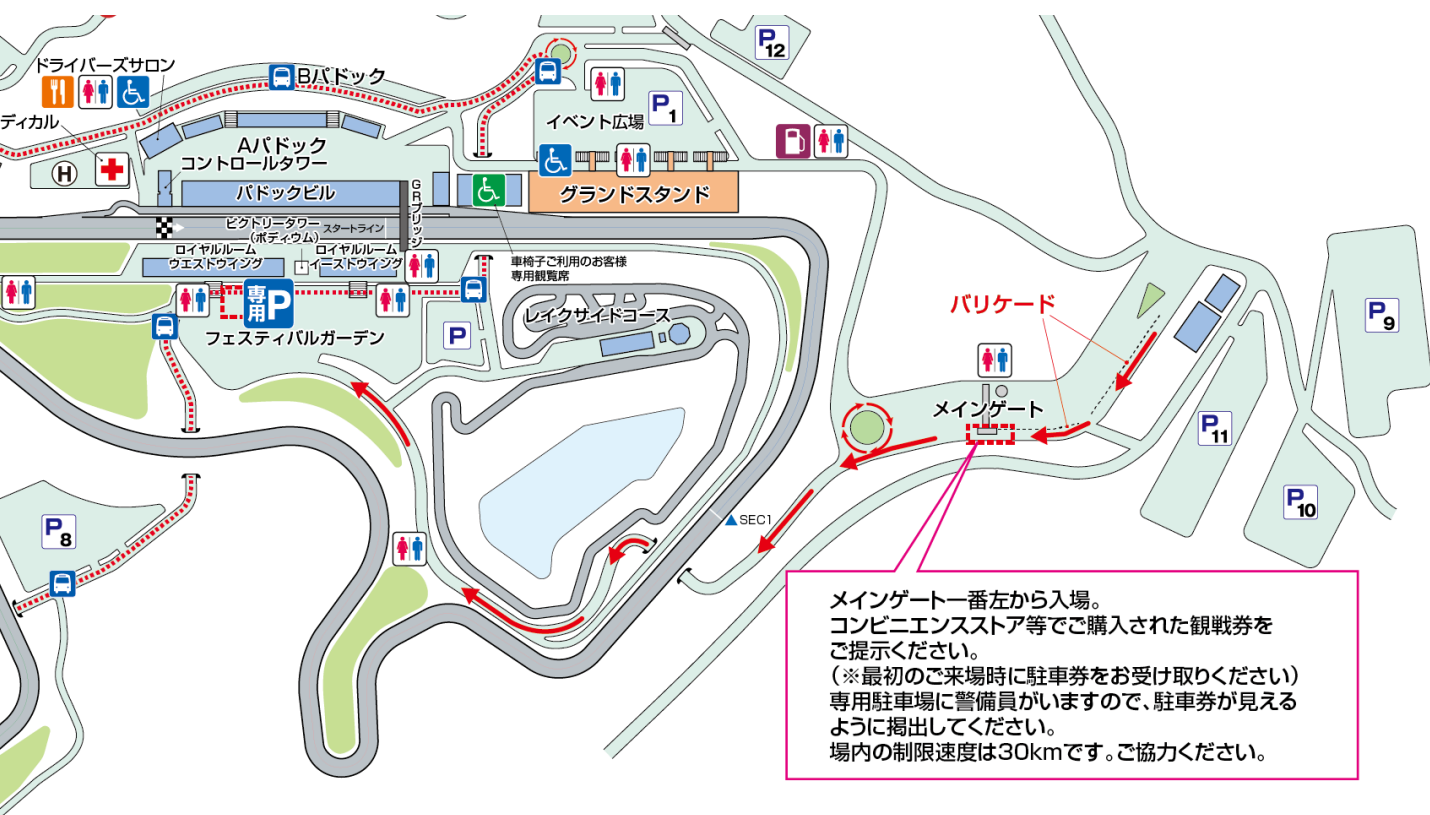

2026 MFJ全日本ロードレース選手権シリーズ第3戦
SUPER BIKE RACE in KYUSHU

ロイヤルルームウエストウイング観戦券のご案内

拝啓 時下ますますご清祥のこととお喜び申し上げます。
日頃は、オートポリスをご愛顧いただき誠にありがとうございます。
ロイヤルルームウエストウイング観戦券をお買い求めいただいたお客様に下記の
通りご案内申し上げます。

敬具

記

[1] 入場方法及び駐車場所

①入場方法

土曜日・日曜日ともメインゲートの一番左側ゲートからお入りください。
ゲートオープン時間は、土曜日 7:00~22:00、日曜日 7:00~19:00です。
※来場初日に駐車パスをゲートでお渡しします。誘導係員にわかるように呈示をお願いします。

②駐車場所

フェスティバルガーデンが指定駐車場となります。
(ロイヤルルームウエストウイングがオープンしていない時間は車中でお待ちください。)

[2] ロイヤルルームウエストウイングに関して

①受付方法

1階ロビーにて受付を行いますのでコンビニエンスストア等でご購入いただいた観戦券をご提示ください。専用のパスをお渡しします。

②営業時間予定

※ 5月30日（土） 7:00～17:00（変更の可能性あり）

※ 5月31日（日） 7:00～16:30（変更の可能性あり）

当日の天候やその他の事情でスケジュールは予告なく変更することがありますので予めご了承ください。

※土曜日の再入場は22:00迄となっております。ご注意ください。