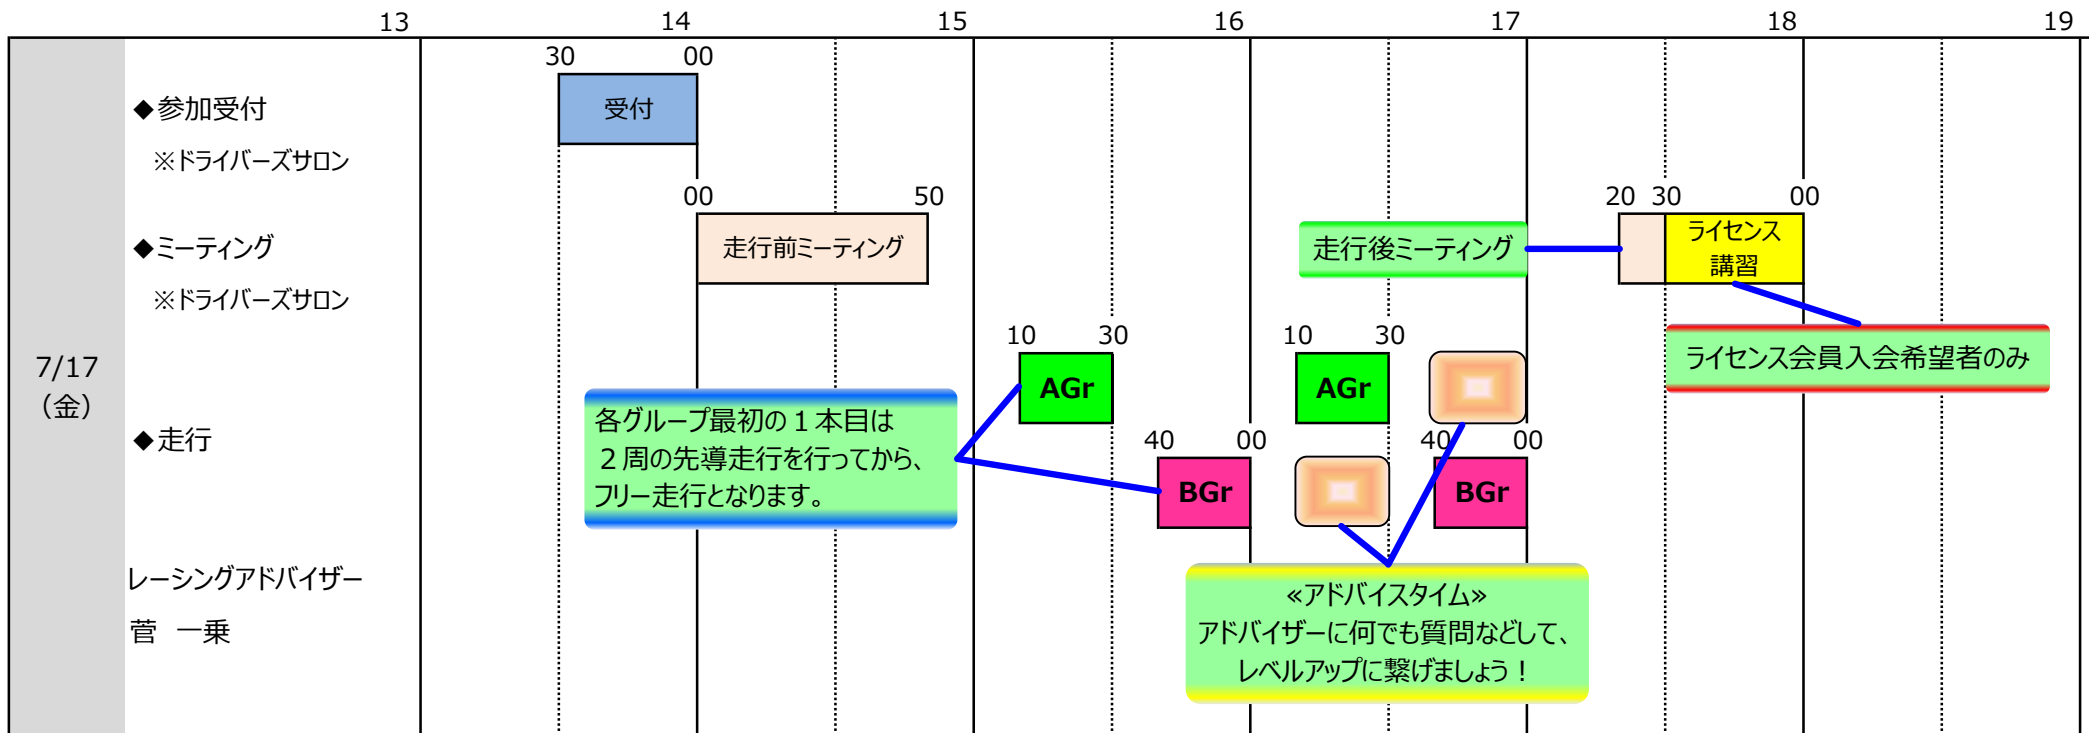

HOLIDAY CHALLENGE タイムスケジュール

【開催日 2026年7月17日（金）】

- 当日、天候等でタイムスケジュールに変更が生じたり、中止になる場合があります。
- 車両は事前に点検を行ってください。特に、オイル漏れ、水漏れ、ブレーキパッド残量等にはご注意ください。
- 助手席など、参加者以外の方を同乗しての走行はできません。
- ナンバー付き車両（参加当日に自賠償保険に加入していて、合法的に公道を走行できる車両）のみとなります。（仮ナンバー車両は参加できません）
- 1 BOXタイプや、RVタイプなど車高が高い車両など、サーキット走行に不向きな車両は走行をお断りする場合がありますので、不安な方は事前にお問い合わせください。
- 服装は、長袖・長ズボン・グローブ（指先まで覆われているもの）とヘルメットが必須となります。シューズについても底が薄い、運転しやすいシューズをご準備ください。