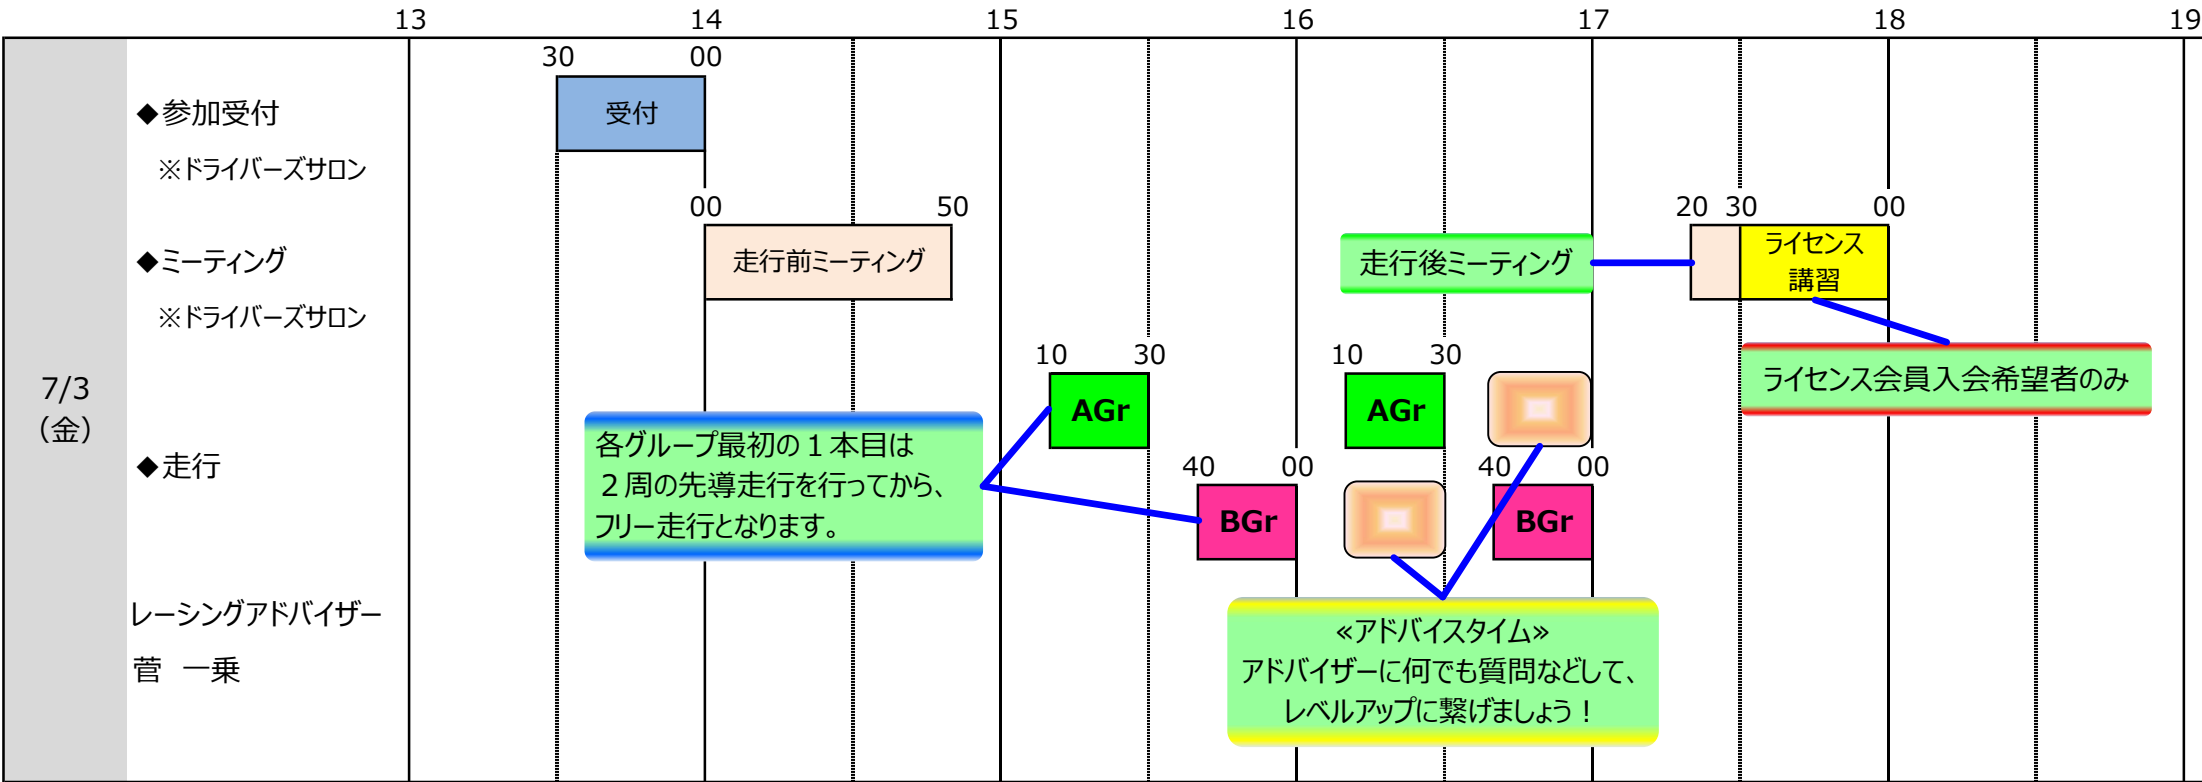

HOLIDAY RUNRUN タイムスケジュール

【開催日 2026年7月3日（金）】

- 当日、天候等でタイムスケジュールに変更が生じたり、中止になる場合があります。
- 車両は事前に点検を行ってください。特に、オイル漏れ、水漏れ、ブレーキパッド残量等にはご注意ください。
- 助手席など、参加者以外の方を同乗しての走行はできません。
- ナンバー付き車両（参加当日に自賠責保険に加入していて、合法的に公道を走行できる車両）のみとなります。（仮ナンバー車両は参加できません）
- 1 BOXタイプや、RVタイプなど車高が高い車両など、サーキット走行に不向きな車両は走行をお断りする場合がありますので、不安な方は事前にお問い合わせください。
- 服装は、長袖・長ズボン・グローブ（指先まで覆われているもの）とヘルメットが必須となります。シューズについても底が薄い、運転しやすいシューズをご準備ください。