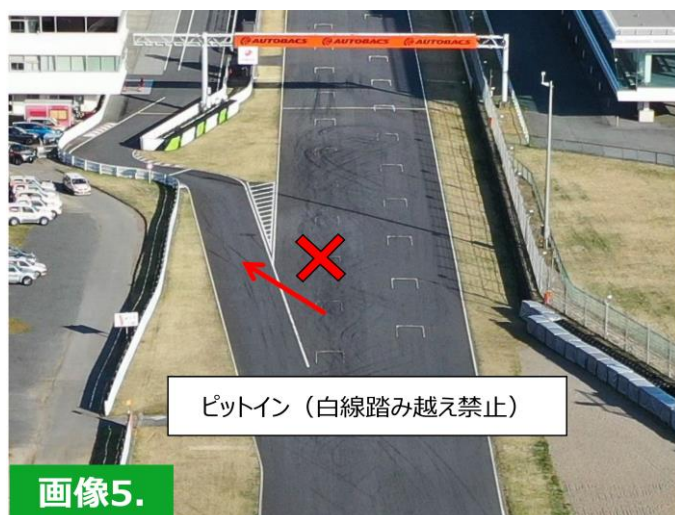

画像 1.

画像 2.

画像 3.

画像 4.

画像 5.

画像 6.

画像 7.

旗とCar No.が交互表示となります。(青旗・オレンジディスク、黒旗)

BF・・・黒旗

画像 8.

画像8.

画像 9.

画像 10.

画像 11.

画像11.

赤旗後並びにSC後の競技再開地点は、共にスタートライン(NGKタワー側)です。