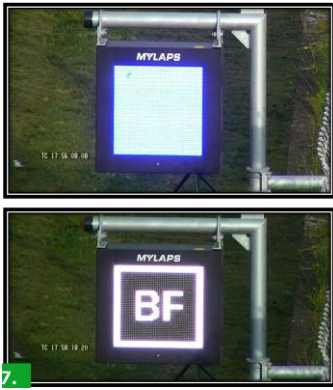

画像 1.

画像 2.

画像 3.

画像 4.

画像 5.

画像 6.

画像 7.

旗とCar No.が交互表示となります。(青旗・オレンジディスク、黒旗)

BF・・・黒旗

画像 8.

画像8.

画像 9.

画像 10.

画像 11.

画像11.

赤旗後並びにSC後の競技再開地点は、共にスタートライン(NGKタワー側)です。