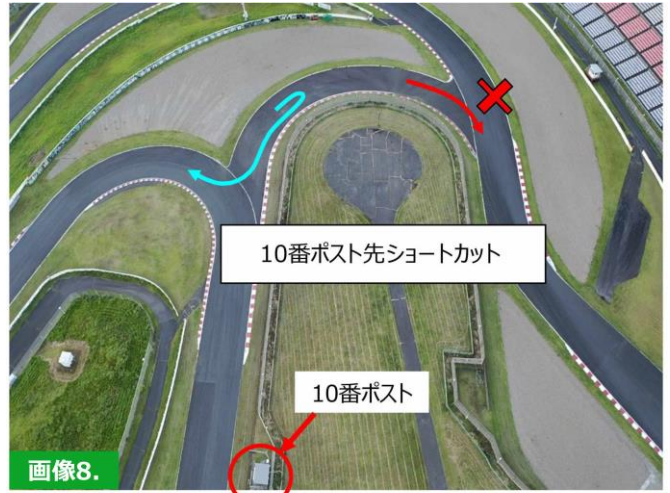

画像 1.

画像 2.

画像 3.

画像 4.

画像 5.

画像 6.

画像 7.

旗とCar No.が交互表示となります。(青旗・オレンジディスク、黒旗)

BF・・・黒旗

画像 8.

画像8.

画像 9.

画像 10.

画像 11.

画像11.

赤旗後並びにSC後の競技再開地点は、共にスタートライン(NGKタワー側)です。