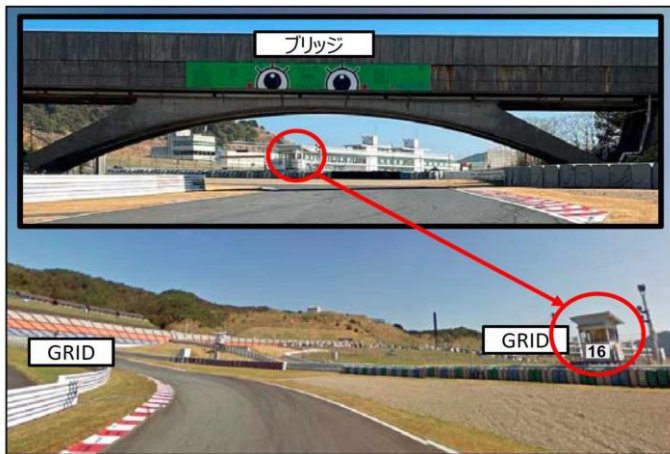

画像 1.

画像 2.

画像 3.

画像 4.

画像 5.

画像 6.

画像 7.

旗とCar No.が交互表示となります。(青旗・オレンジディスク、黒旗)

BF・・・黒旗

画像 8.

画像8.

画像 9.

画像 10.

画像 11.

画像11.

赤旗後並びにSC後の競技再開地点は、共にスタートライン(NGKタワー側)です。