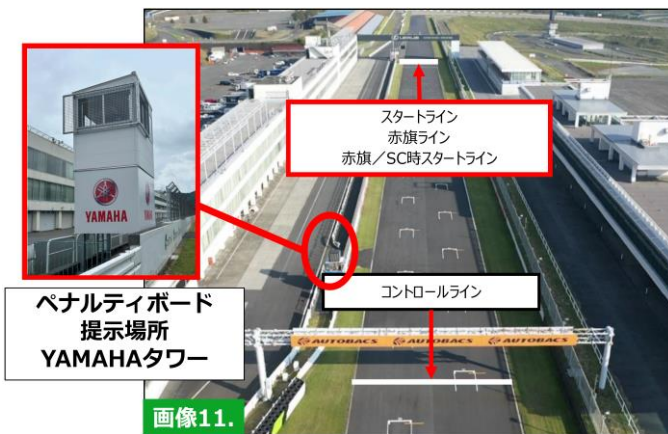

画像 1.

画像 2.

画像 3.

画像 4.

画像 5.

画像 6.

画像 7.

旗とCar No.が交互表示となります。(青旗・オレンジディスク、黒旗)

BF・・・黒旗

画像 8.

画像8.

画像 9.

画像 10.

画像 11.

画像11.

赤旗後並びにSC後の競技再開地点は、共にスタートライン(NGKタワー側)です。

画像 12.

画像12.