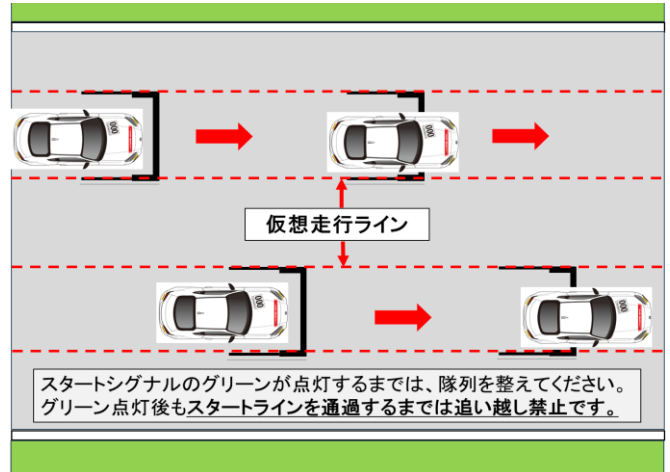

画像 1.

画像 2.

画像 3.

画像 4.

画像 5.

画像 6.

画像 7.

旗とCar No.が交互表示となります。(青旗・オレンジディスク、黒旗)

BF・・・黒旗

画像 8.

画像8.

画像 9.

画像 10.

画像 11.

画像11.

赤旗後並びにSC後の競技再開地点は、共にスタートライン(NGKタワー側)です。

画像 12.

画像12.