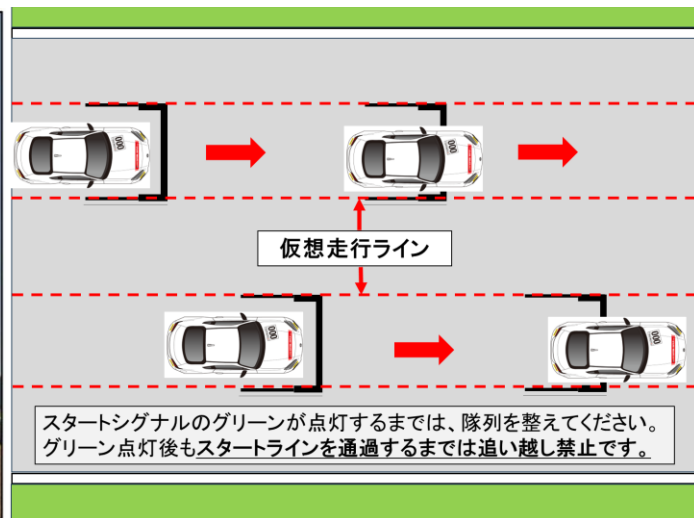

画像 1.

画像 2.

画像 3.

画像 4.

画像 5.

画像 6.

画像 7.

画像 8.

GPS搭載の為、全ポストから車両の移動に合わせてライトパネルで表示しますが、システムトラブルなど発生した場合などは、下図の3か所 で提示します。

画像 9.

画像 10.

画像 11.

赤旗後並びにSC後の競技再開地点は、共にスタートライン(NGKタワー側)です。

画像 12.