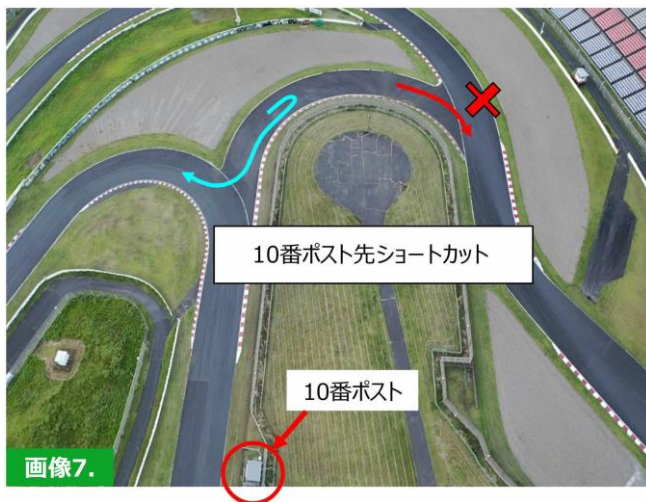

画像 1.

画像 2.

画像 3.

画像 4.

画像 5.

画像 6.

画像 7.

画像 8.

GPS搭載の為、全ポストから車両の移動に合わせてライトパネルで表示しますが、システムトラブルなど発生した場合などは、下図の3か所 で提示します。

画像 9.

画像 10.

画像 11.

赤旗後並びにSC後の競技再開地点は、共にスタートライン(NGKタワー側)です。

画像 12.