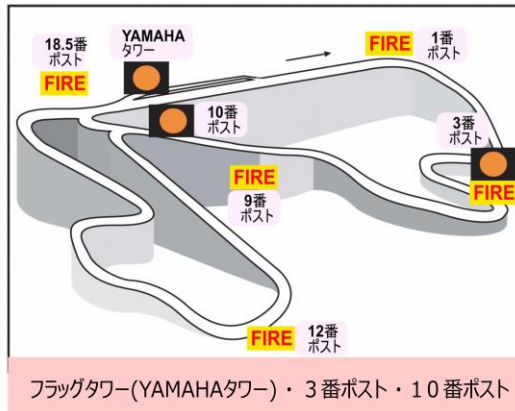

画像 1.

画像 2.

画像 3.

画像 4.

画像 5.

画像 6.

画像 7.

画像 8.

GPS搭載の為、全ポストから車両の移動に合わせてライトパネルで表示しますが、システムトラブルなど発生した場合などは、下図の3か所 で提示します。

画像 9.

画像 10.

画像 11.

赤旗後並びにSC後の競技再開地点は、共にスタートライン(NGKタワー側)です。

画像 12.