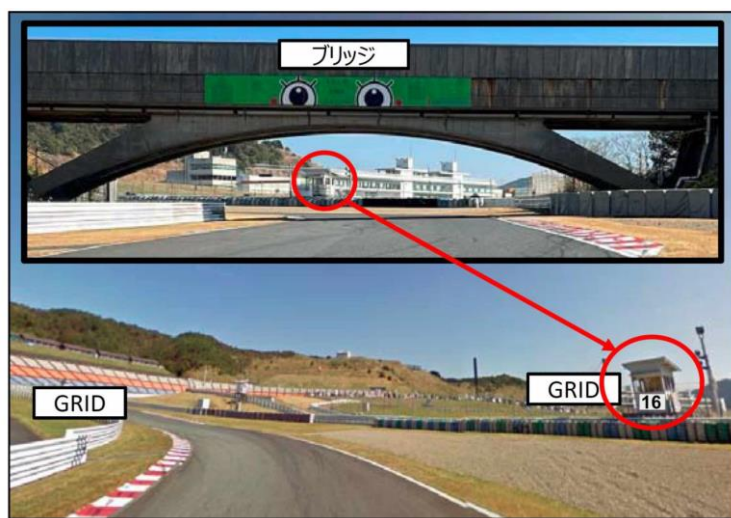

画像 1.

画像 2.

画像 3.

画像 4.

画像 5.

画像 6.

画像 7.

画像 8.

GPS搭載の為、全ポストから車両の移動に合わせてライトパネルで表示しますが、システムトラブルなど発生した場合などは、下図の3か所 で提示します。

画像 9.

画像 10.

画像 11.

赤旗後並びにSC後の競技再開地点は、共にスタートライン(NGKタワー側)です。

画像 12.