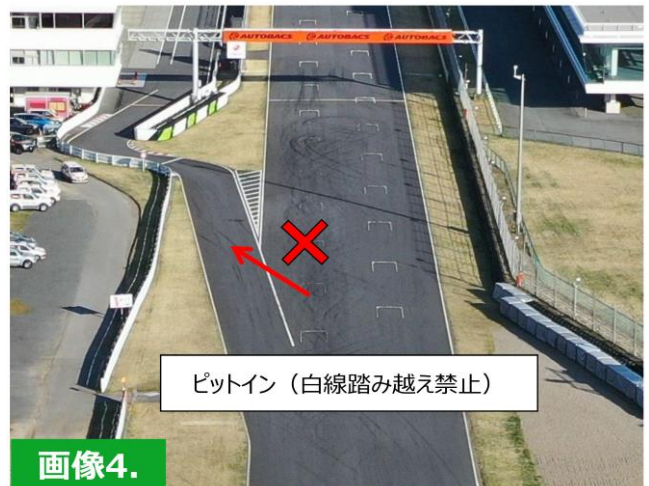

画像 1.

画像 2.

画像 3.

画像 4.

画像 5.

画像 6.

画像 7.

画像 8.

GPS搭載の為、全ポストから車両の移動に合わせてライトパネルで表示しますが、システムトラブルなど発生した場合などは、下図の3か所 で提示します。

画像 9.

画像 10.

画像 11.

赤旗後並びにSC後の競技再開地点は、共にスタートライン(NGKタワー側)です。

画像 12.