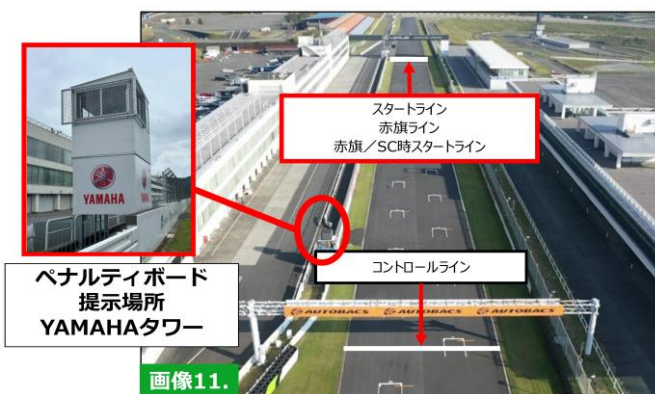

画像 1.

画像 2.

画像 3.

画像 4.

画像 5.

画像 6.

画像 7.

画像 8.

GPS搭載の為、全ポストから車両の移動に合わせてライトパネルで表示しますが、システムトラブルなど発生した場合などは、下図の3か所 で提示します。

画像 9.

画像 10.

画像 11.

赤旗後並びにSC後の競技再開地点は、共にスタートライン(NGKタワー側)です。

画像 12.