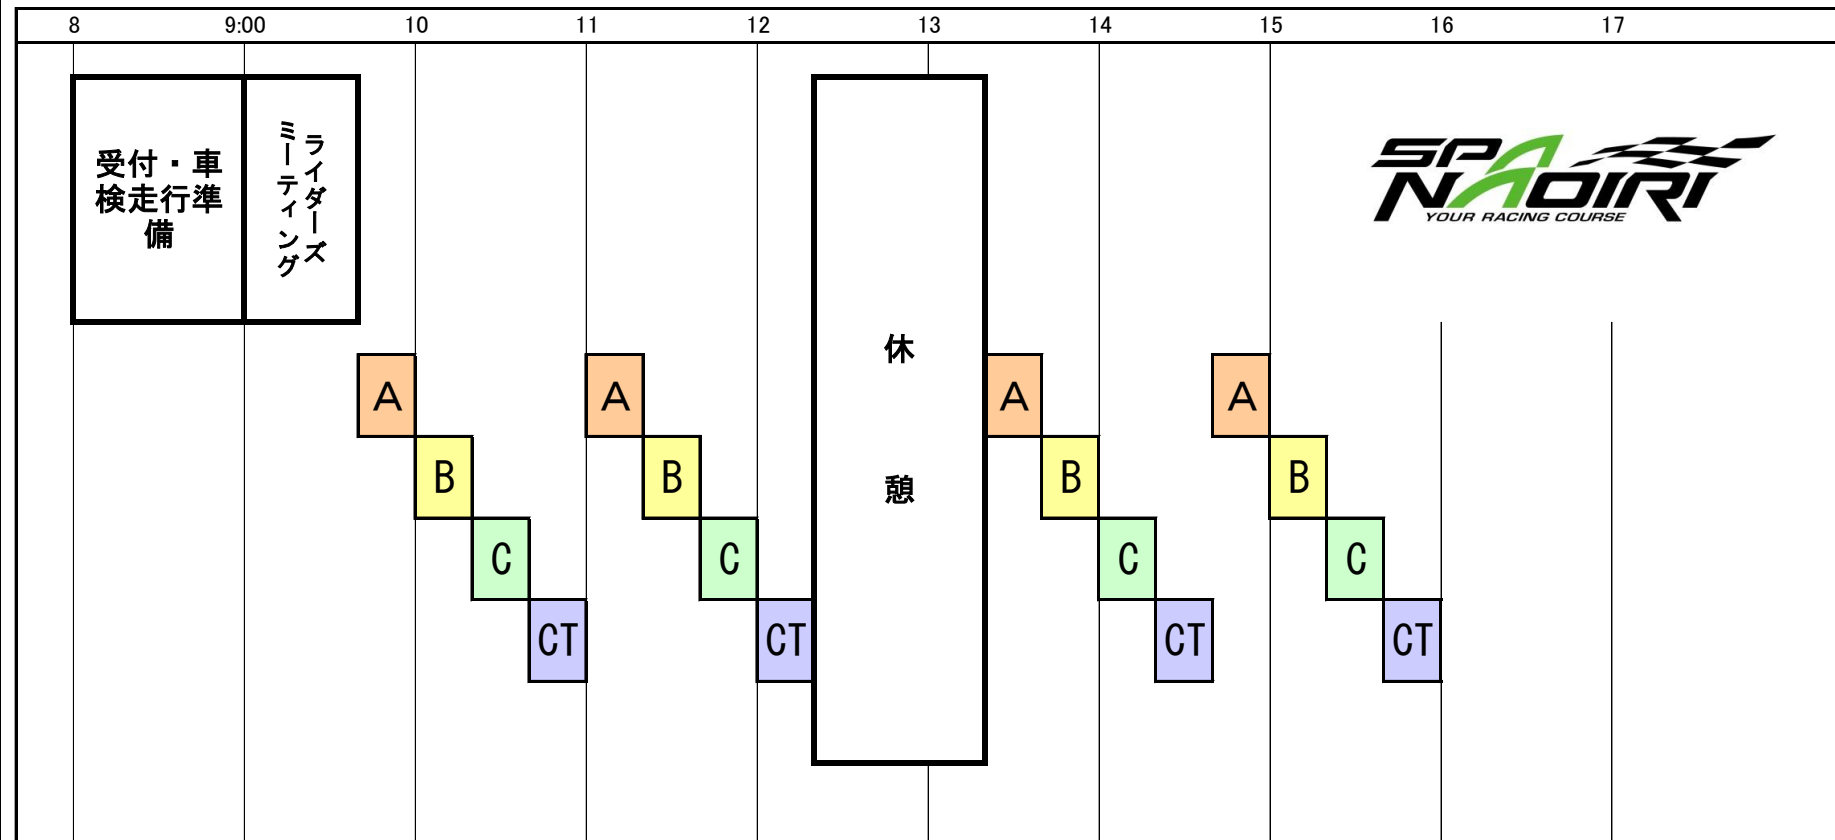

2018 KAZE SPA直入ウェンズデーサーキットランフェスタ タイムスケジュール

【Aクラス】 9:40～ 11:00～ 13:20～ 14:40～ 【Bクラス】 10:00～ 11:20～ 13:40～ 15:00～

【Cクラス】 10:20～ 11:40～ 14:00～ 15:20～ 【CTクラス】 10:40～ 12:00～ 15:40～ 15:40～ 各クラス 1枠20分×4枠

※上記時刻はスタート時刻です。5分前にはコースインゲートに集合してください。コーススケジュールが変更の場合は、アナウンスにてお知らせいたします。