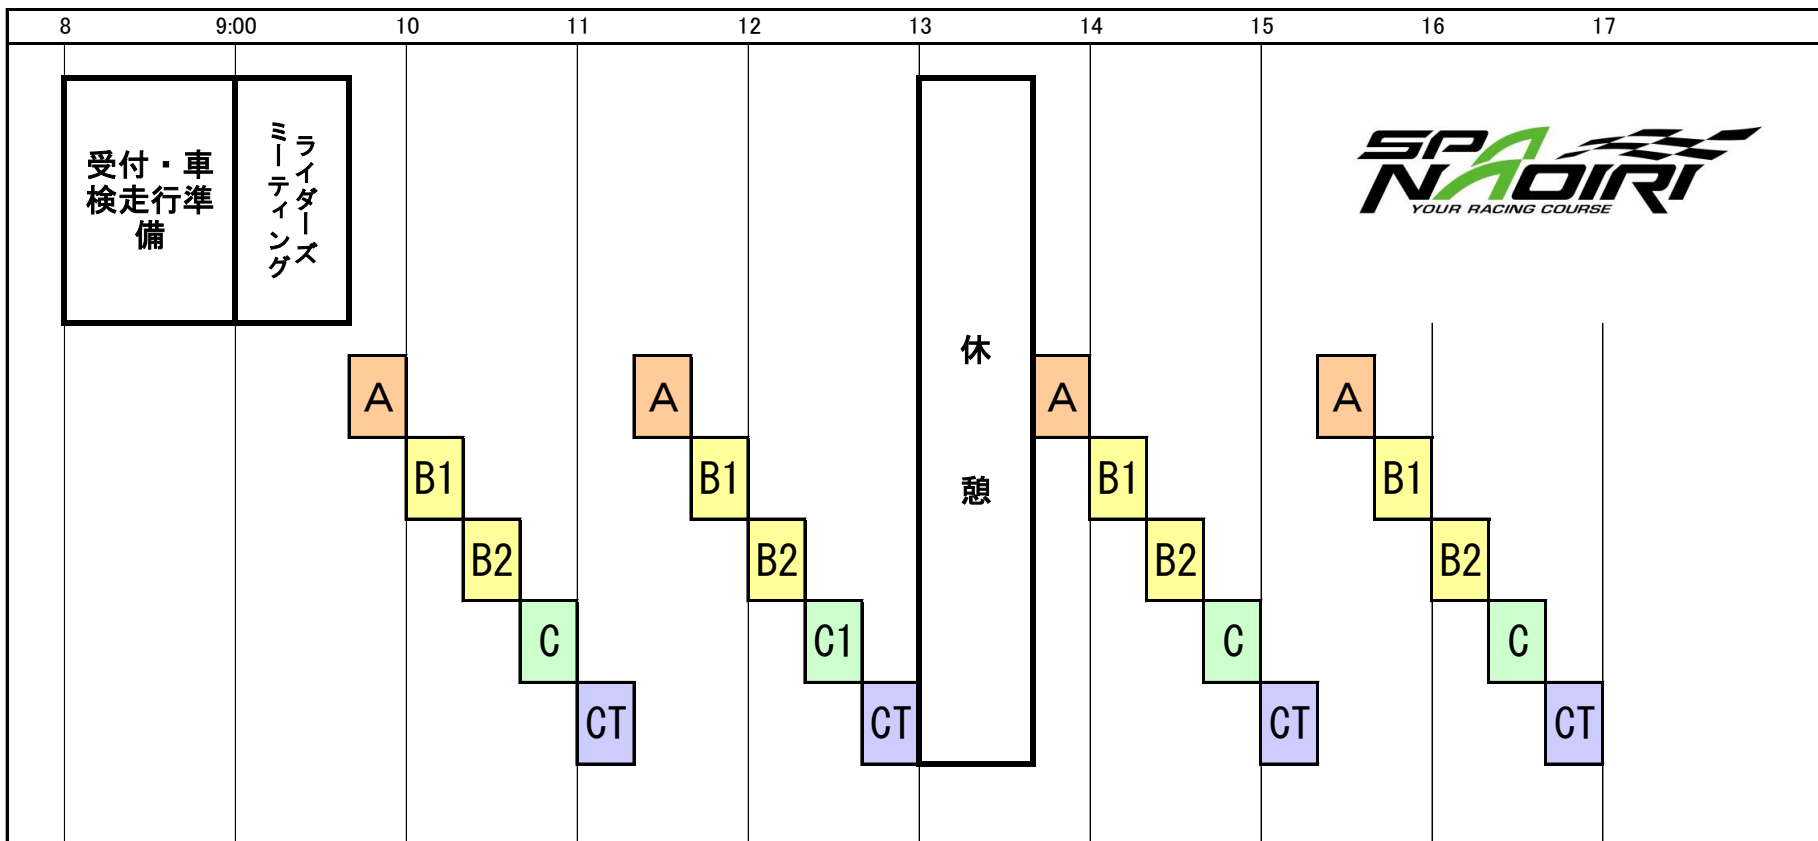

2018 KAZE SPA直入サーキットランフェスタ タイムスケジュール

【Aクラス】 9:40～ 11:20～ 13:40～ 15:20～ 【B1クラス】 10:00～ 11:40～ 14:00～ 15:40～ 【B2クラス】 10:20～ 12:00～ 14:20～ 16:00～

【Cクラス】 10:40～ 12:20～ 14:40～ 16:20～ 【CTクラス】 11:00～ 12:40～ 15:00～ 16:40～ 各クラス 1枠20分×4枠

※上記時刻はスタート時刻です。5分前にコースインゲートに集合してください。コーススケジュールが変更の場合は、アナウンスにてお知らせいたします。