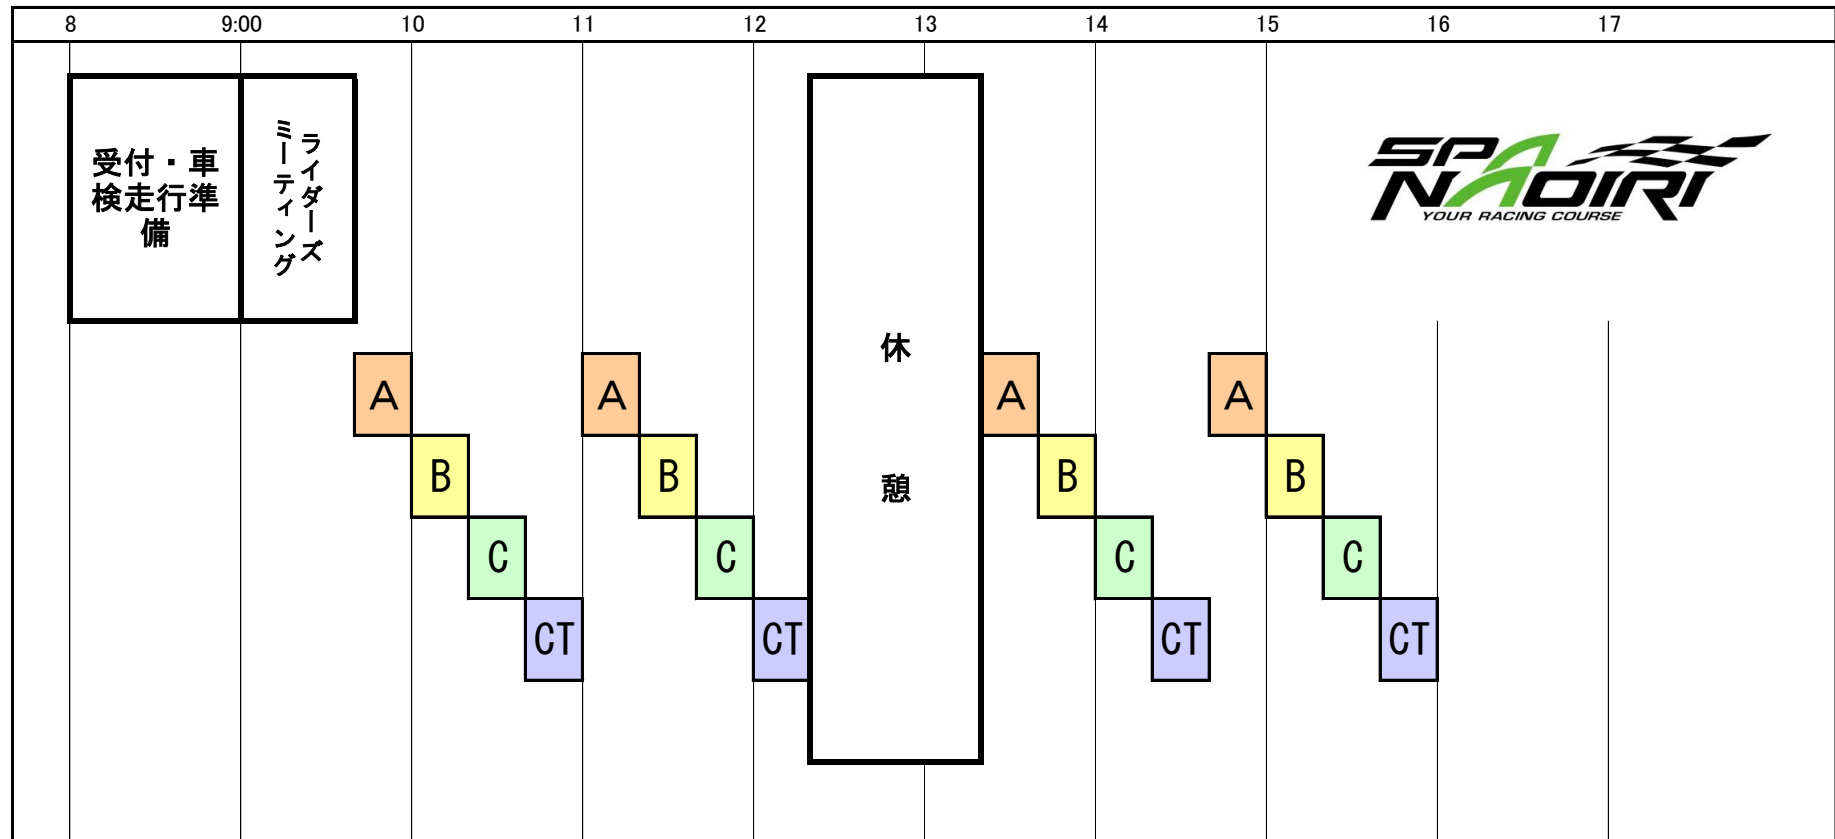

# 2019 KAZE SPA直入ウェンズデーサーキットランフェスタ タイムスケジュール

【Aクラス】 9:40～ 11:00～ 13:20～ 14:40～ 【Bクラス】 10:00～ 11:20～ 13:40～ 15:00～

【Cクラス】 10:20～ 11:40～ 14:00～ 15:20～ 【CTクラス】 10:40～ 12:00～ 15:40～ 15:40～ 各クラス 1枠20分×4枠

※上記時刻はスタート時刻です。5分前にはコースインゲートに集合してください。コーススケジュールが変更の場合は、アナウンスにてお知らせいたします。