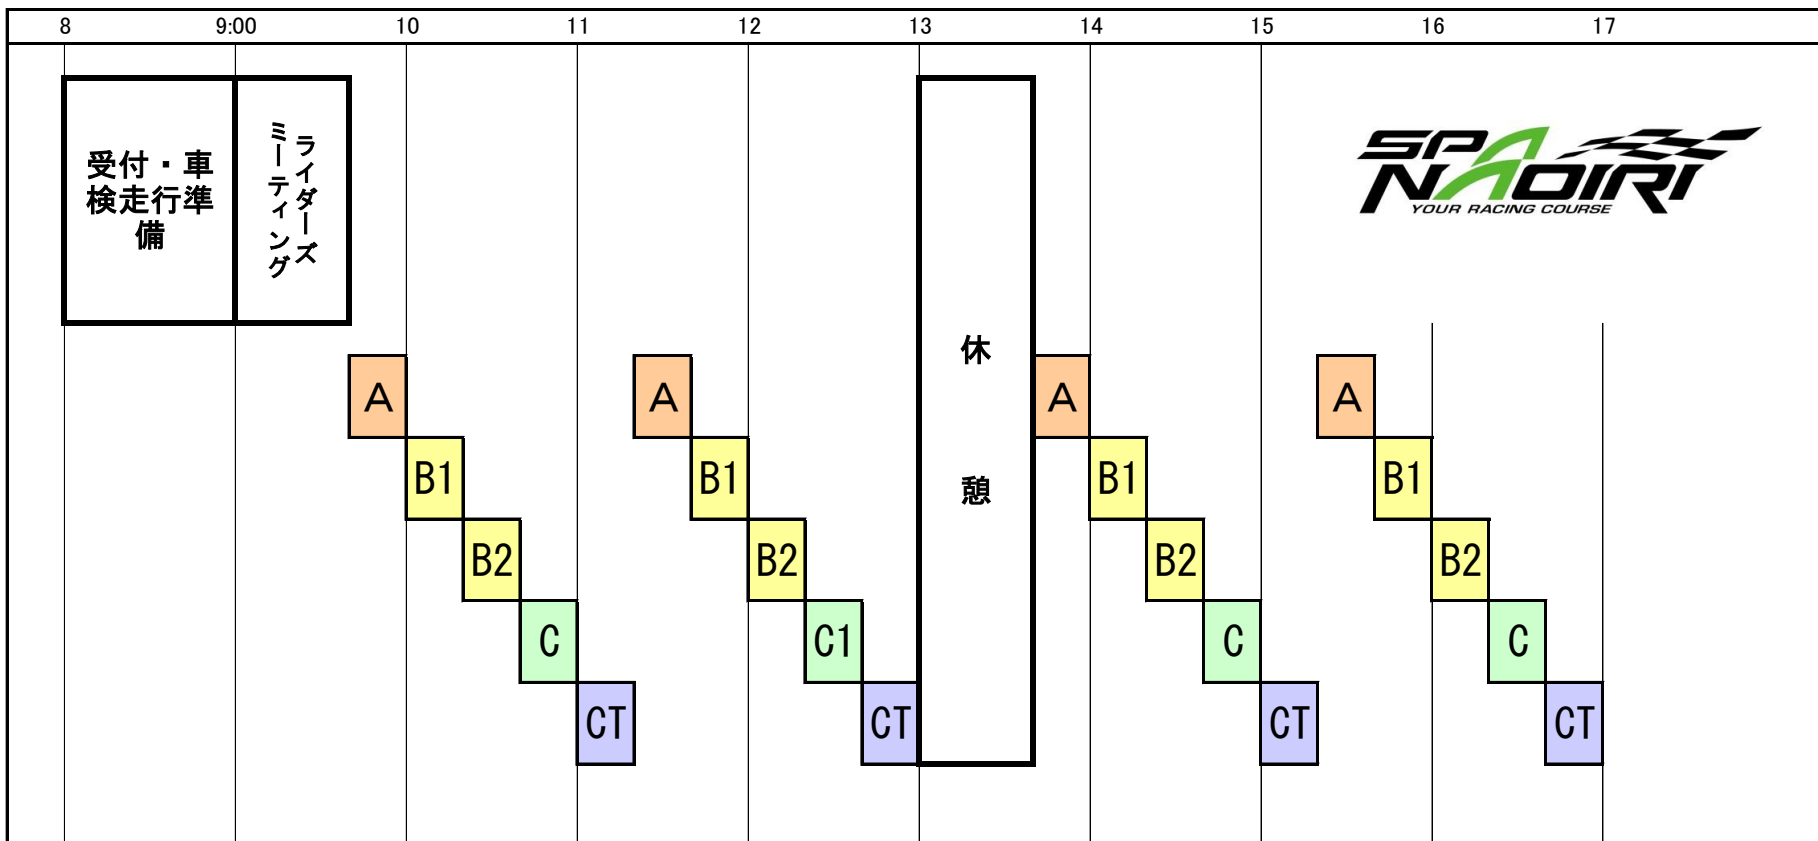

2019 KAZE SPA直入サーキットランフェスタ タイムスケジュール

【Aクラス】 9:40～ 11:20～ 13:40～ 15:20～ 【B1クラス】 10:00～ 11:40～ 14:00～ 15:40～ 【B2クラス】 10:20～ 12:00～ 14:20～ 16:00～

【Cクラス】 10:40～ 12:20～ 14:40～ 16:20～ 【CTクラス】 11:00～ 12:40～ 15:00～ 16:40～ 各クラス 1枠20分×4枠

※上記時刻はスタート時刻です。5分前にコースインゲートに集合してください。コーススケジュールが変更の場合は、アナウンスにてお知らせいたします。