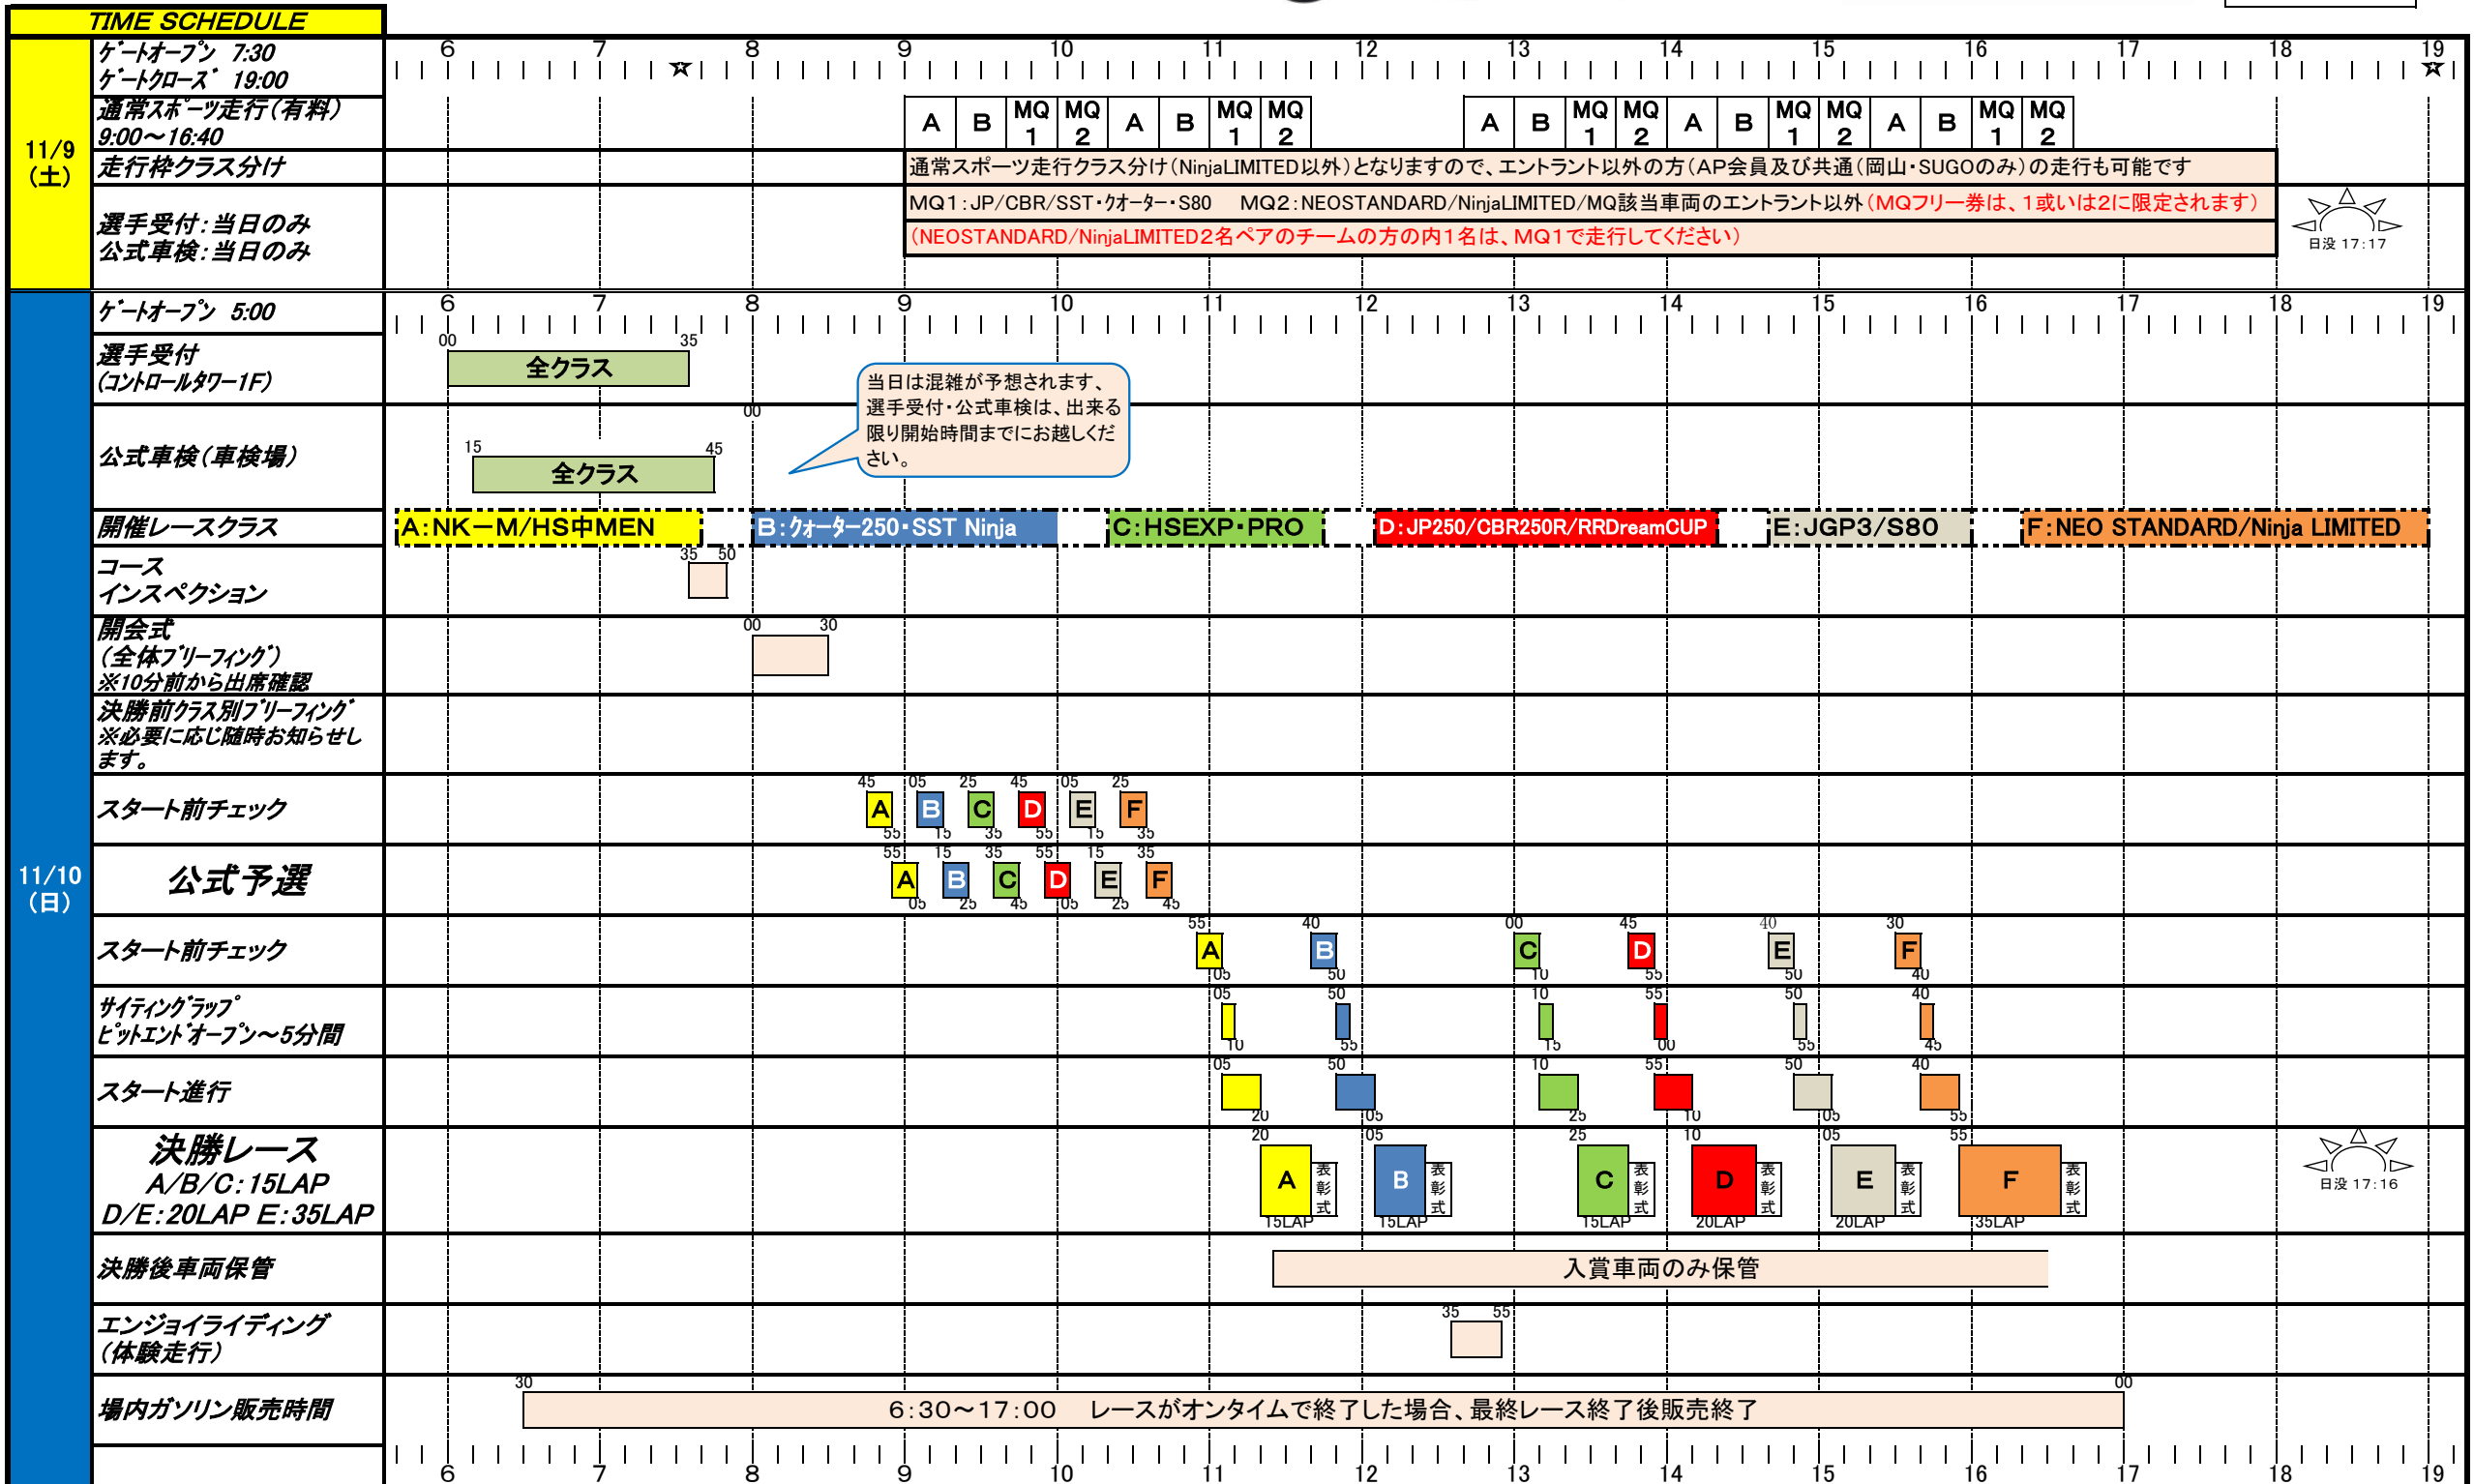

2019 九州ロードレース選手権シリーズ 第6戦 スーパーサンデーフェスタ 2019 WINTER

がんばろう!! 九州!
We are together.

公式通知No.1
大会組織委員会
2019年10月30日

当日は混雑が予想されます、
選手受付・公式車検は、出来る
限り開始時間までにお越しくだ
さい。

入賞車両のみ保管

6:30~17:00 レースがオンタイムで終了した場合、最終レース終了後販売終了