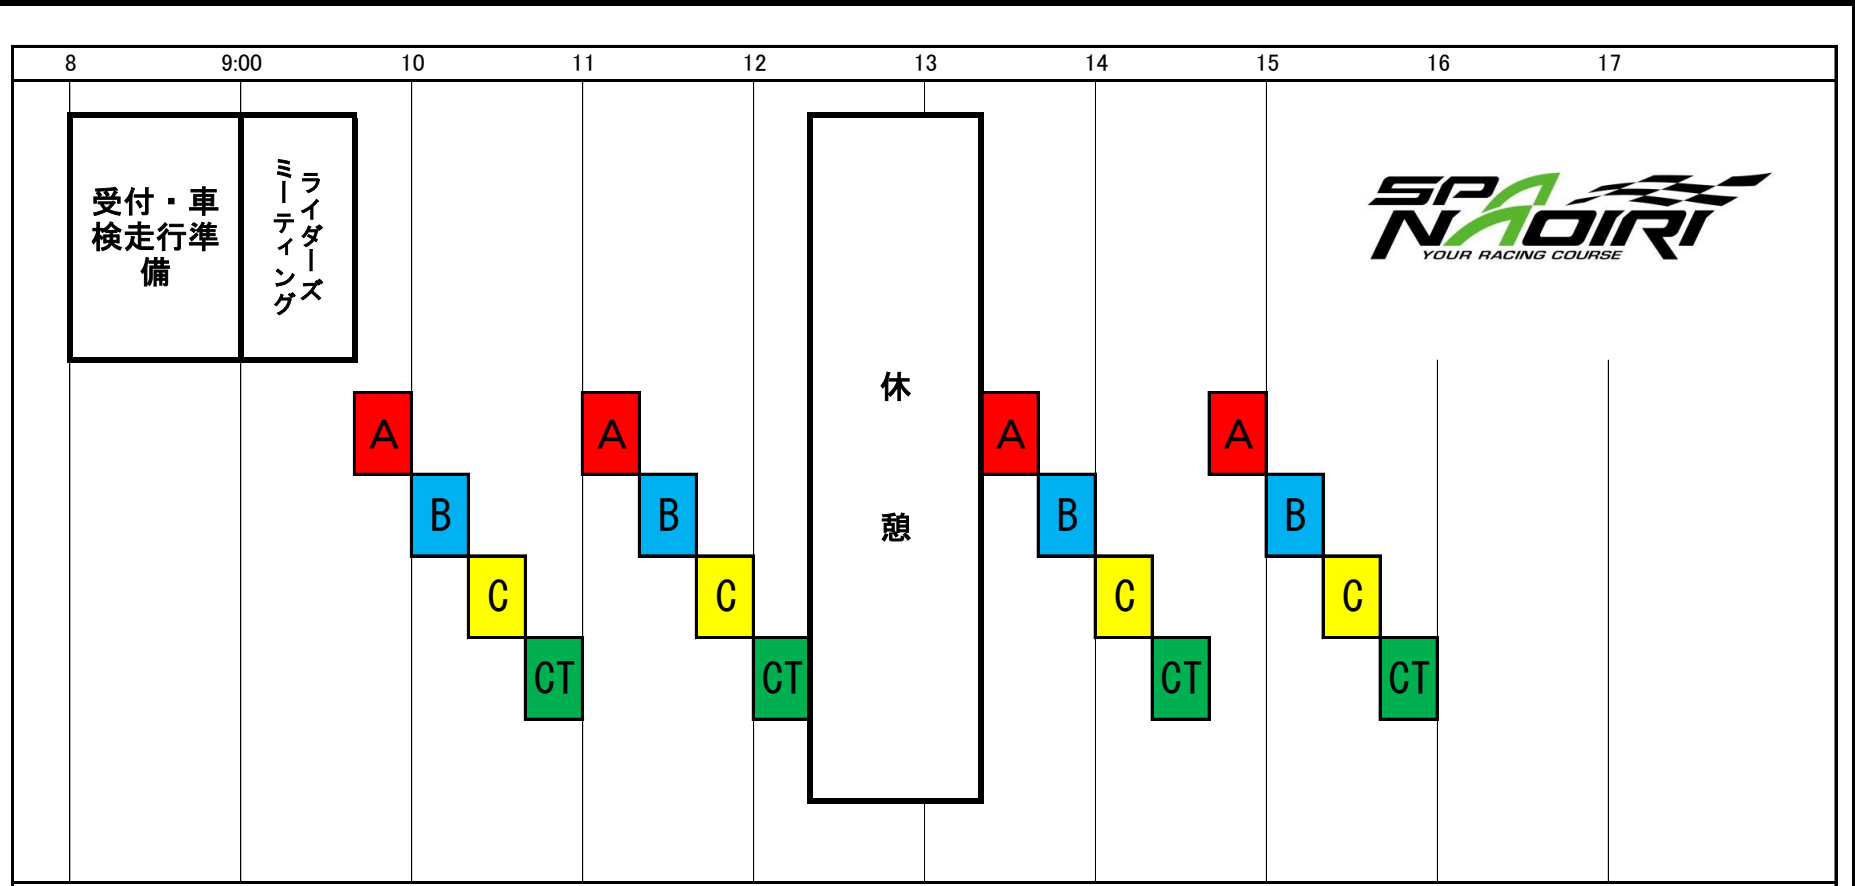

2019 KAZE SPA直入ウェンズデーサーキットランフェスタ タイムスケジュール

【Aクラス】 9:40~ 11:00~ 13:20~ 14:40~ 【Bクラス】 10:00~ 11:20~ 13:40~ 15:00~

【Cクラス】 10:20~ 11:40~ 14:00~ 15:20~ 【CTクラス】 10:40~ 12:00~ 14:20~ 15:40~ 各クラス 1枠20分×4枠

※上記時刻はスタート時刻です。5分前にはコースインゲートに集合してください。コーススケジュールが変更の場合は、アナウンスにてお知らせいたします。