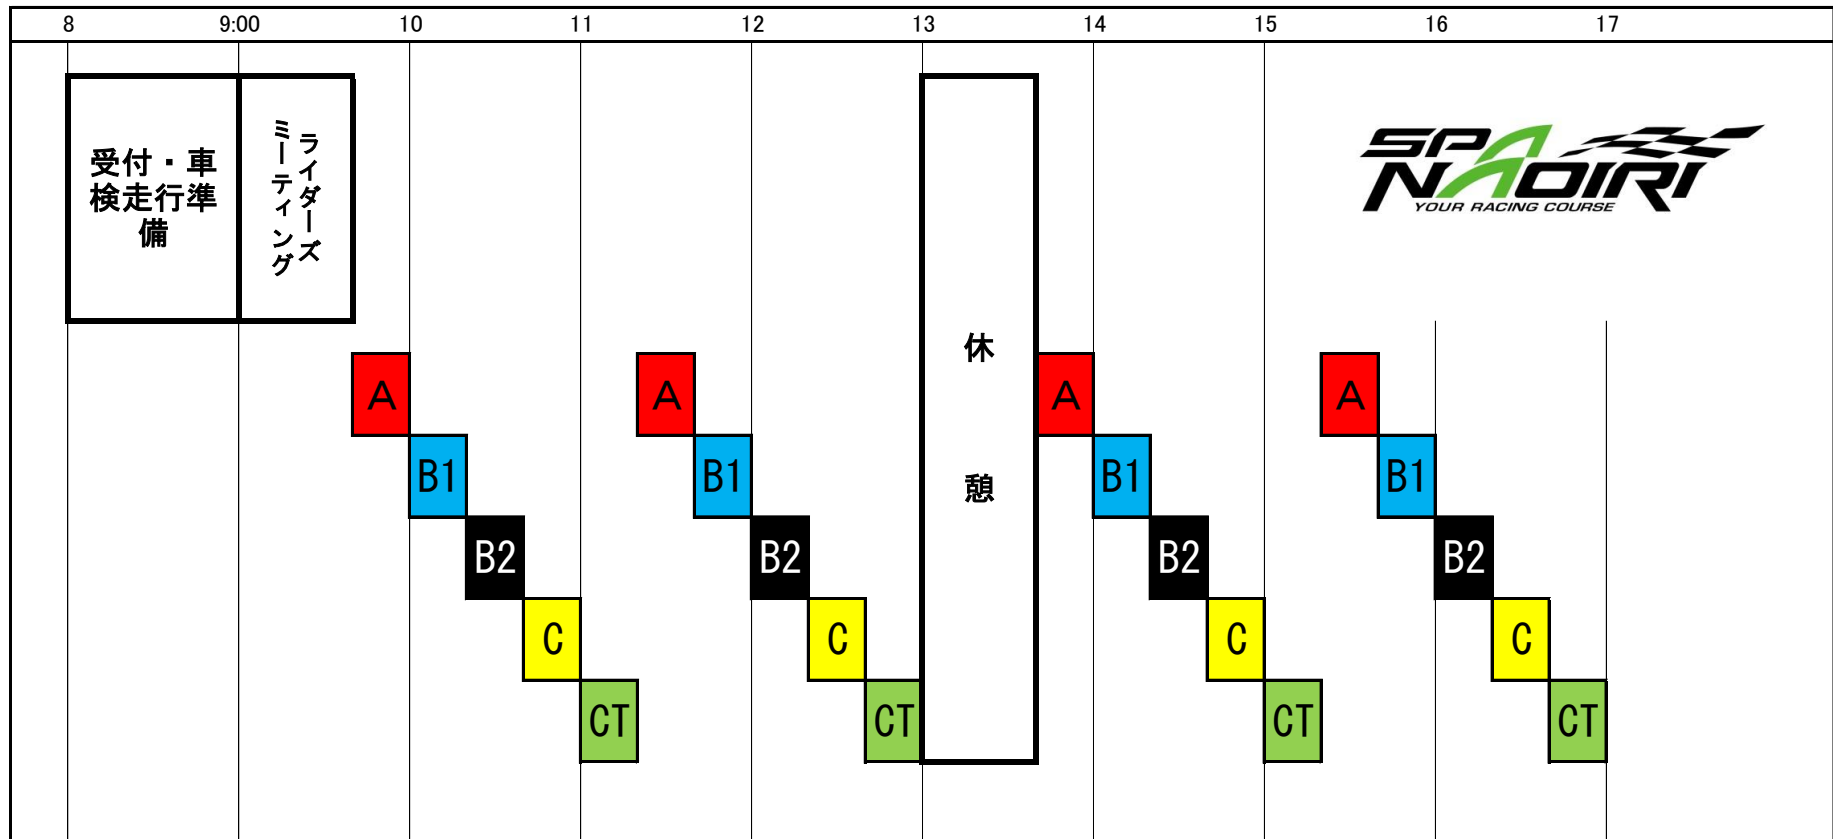

2020 KAZE SPA直入サーキットランフェスタ タイムスケジュール

【Aクラス】 9:40~ 11:20~ 13:40~ 15:20~ 【B1クラス】 10:00~ 11:40~ 14:00~ 15:40~ 【B2クラス】 10:20~ 12:00~ 14:20~ 16:00~
 【Cクラス】 10:40~ 12:20~ 14:40~ 16:20~ 【CTクラス】 11:00~ 12:40~ 15:00~ 16:40~ 各クラス 1枠20分×4枠

※上記時刻はスタート時刻です。5分前にコースインゲートに集合してください。コーススケジュールが変更の場合は、アナウンスにてお知らせいたします。