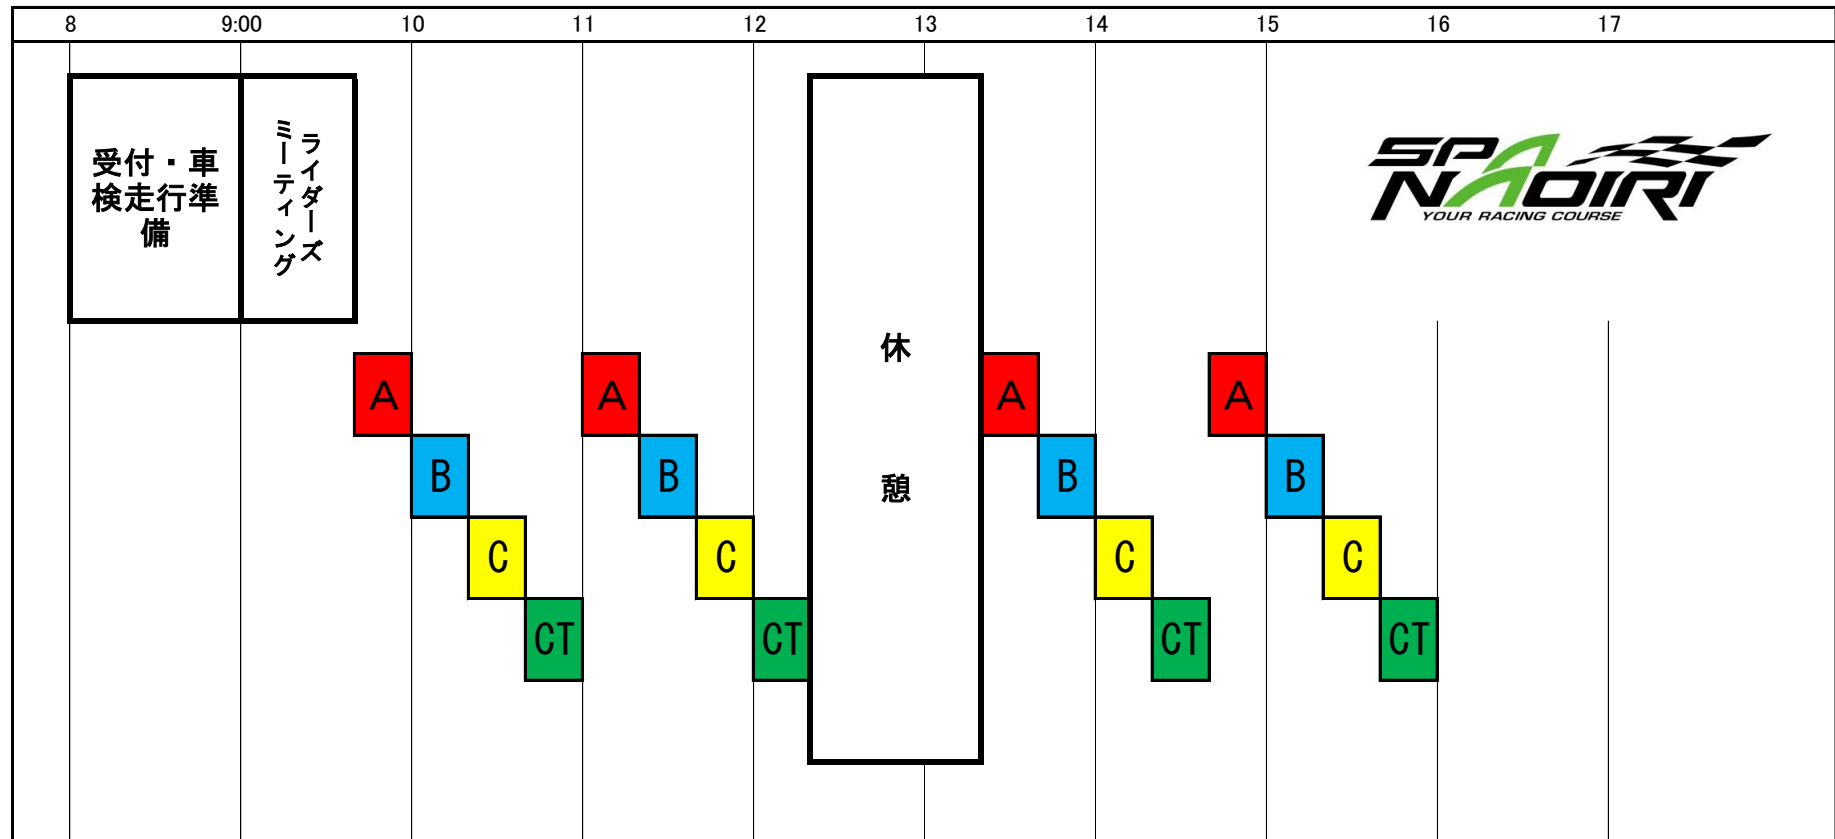

# 2020 KAZE SPA直入ウェンズデーサーキットランフェスタ タイムスケジュール

【Aクラス】 9:40~ 11:00~ 13:20~ 14:40~ 【Bクラス】 10:00~ 11:20~ 13:40~ 15:00~

【Cクラス】 10:20~ 11:40~ 14:00~ 15:20~ 【CTクラス】 10:40~ 12:00~ 14:20~ 15:40~ 各クラス 1枠20分×4枠

※上記時刻はスタート時刻です。5分前にはコースインゲートに集合してください。コーススケジュールが変更の場合は、アナウンスにてお知らせいたします。