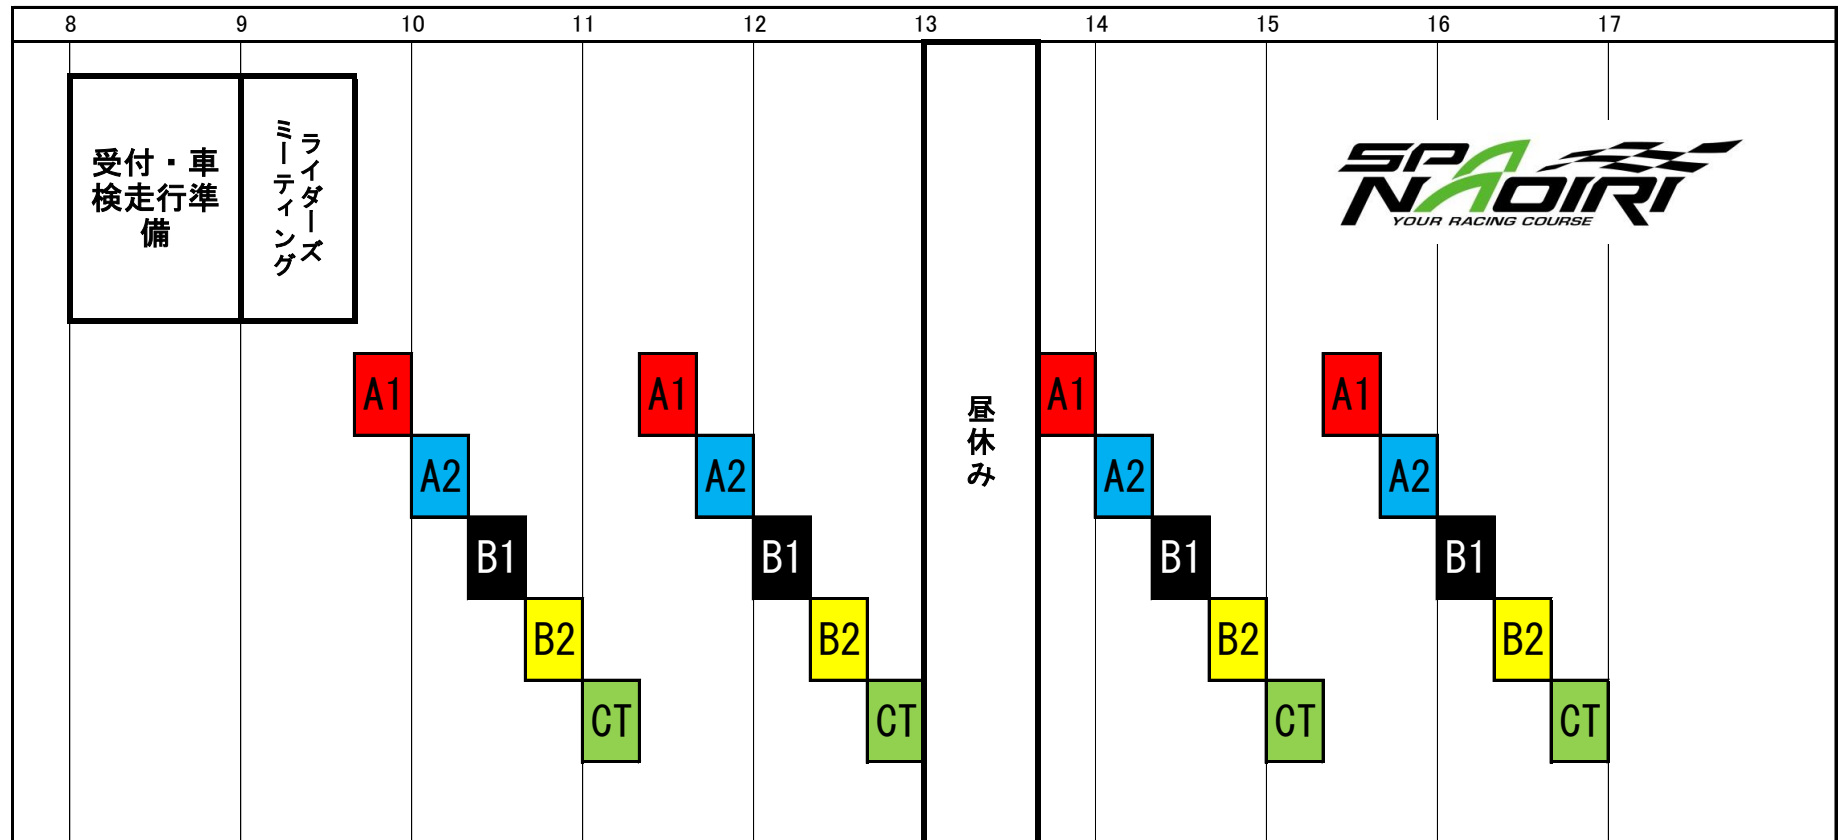

# 2021 KAZE SPA直入ウェンズデーサーキットランフェスタ タイムスケジュール

【A1クラス】 9:40~ 11:20~ 13:40~ 15:20~ 【A2クラス】 10:00~ 11:40~ 14:00~ 15:40~ 【B1クラス】 10:20~ 12:00~ 14:20~ 16:00~  
 【B2クラス】 10:40~ 12:20~ 14:40~ 16:20~ 【CTクラス】 11:00~ 12:40~ 15:00~ 16:40~ 各クラス 1枠20分×4枠

※上記時刻はスタート時刻です。5分前にコースインゲートに集合してください。コーススケジュールが変更の場合は、アナウンスにてお知らせいたします。