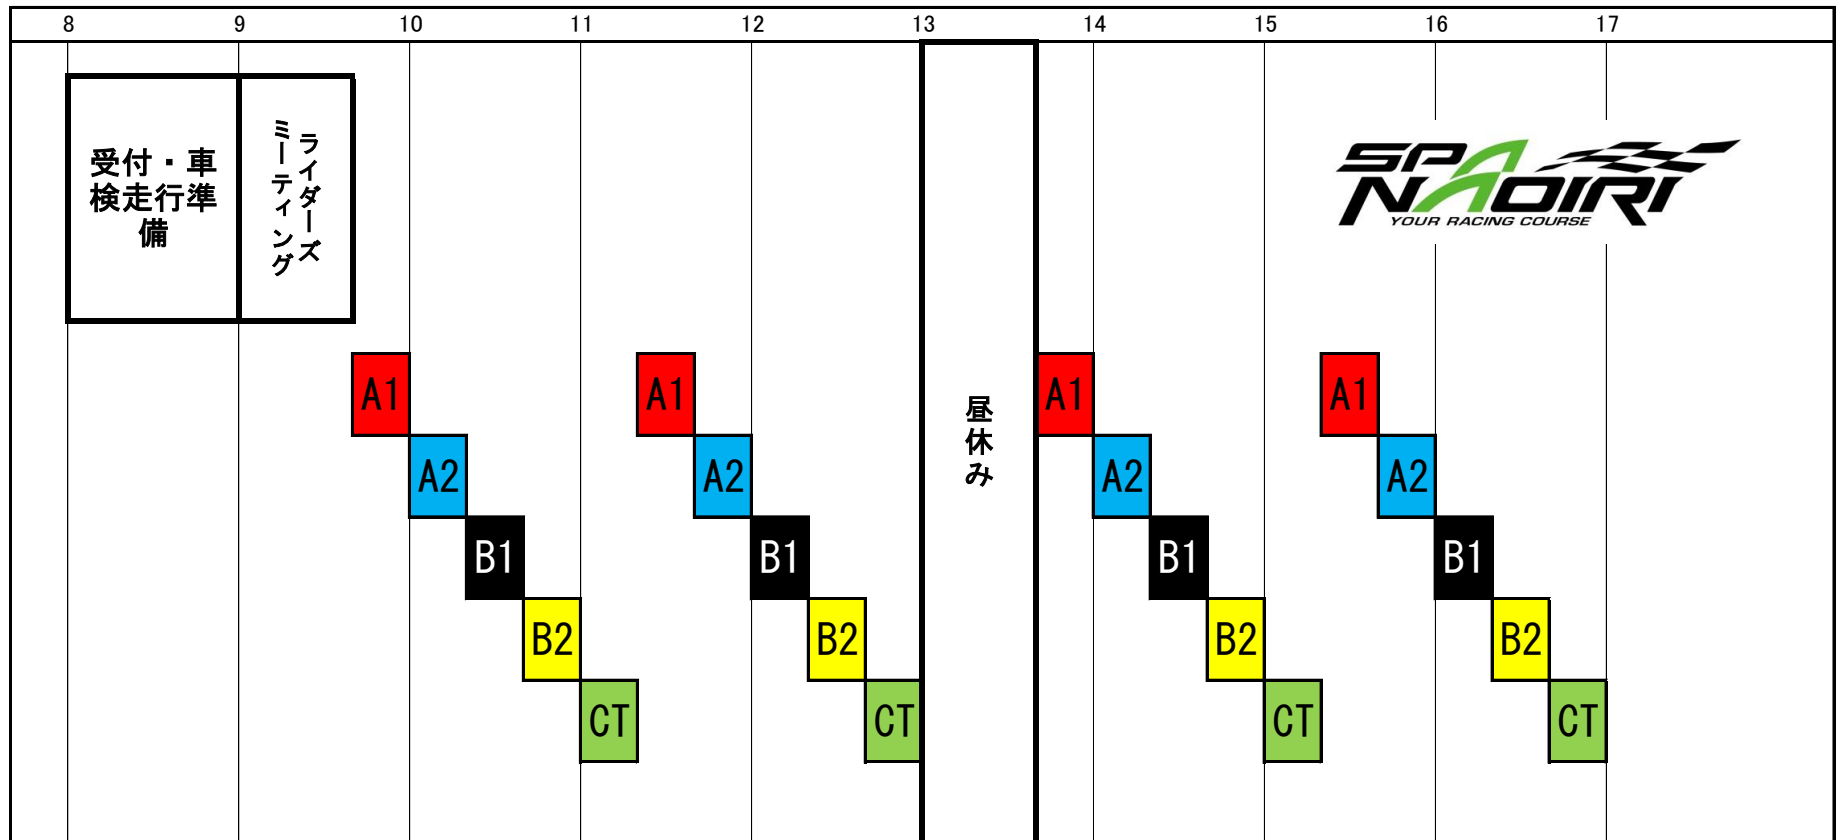

2021 KAZE SPA直入サーキットランフェスタ タイムスケジュール

【A1クラス】 9:40~ 11:20~ 13:40~ 15:20~ 【A2クラス】 10:00~ 11:40~ 14:00~ 15:40~ 【B1クラス】 10:20~ 12:00~ 14:20~ 16:00~
 【B2クラス】 10:40~ 12:20~ 14:40~ 16:20~ 【CTクラス】 11:00~ 12:40~ 15:00~ 16:40~ 各クラス 1枠20分×4枠

※上記時刻はスタート時刻です。5分前にコースインゲートに集合してください。コーススケジュールが変更の場合は、アナウンスにてお知らせいたします。