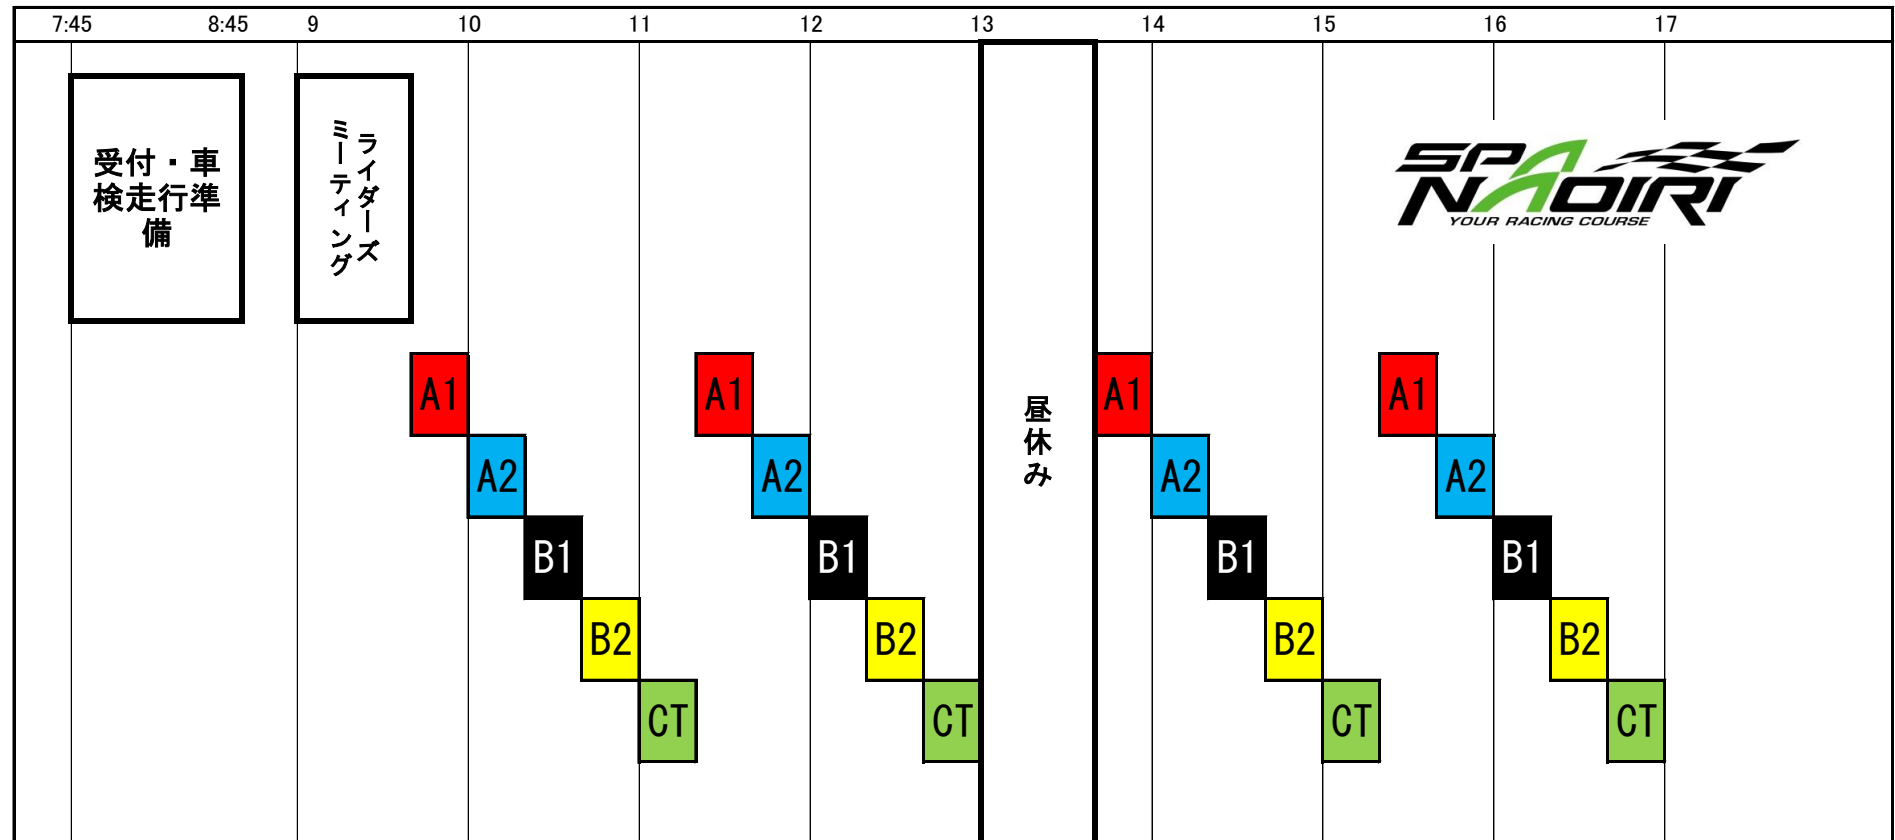

KAZE SPA直入サーキットランフェスタ タイムスケジュール

【A1クラス】 9:40～ 11:20～ 13:40～ 15:20～ 【A2クラス】 10:00～ 11:40～ 14:00～ 15:40～ 【B1クラス】 10:20～ 12:00～ 14:20～ 16:00～
 【B2クラス】 10:40～ 12:20～ 14:40～ 16:20～ 【CTクラス】 11:00～ 12:40～ 15:00～ 16:40～ 各クラス 1枠20分×4枠

※上記時刻はスタート時刻です。5分前にコースインゲートに集合してください。コーススケジュールが変更の場合は、アナウンスにてお知らせいたします。