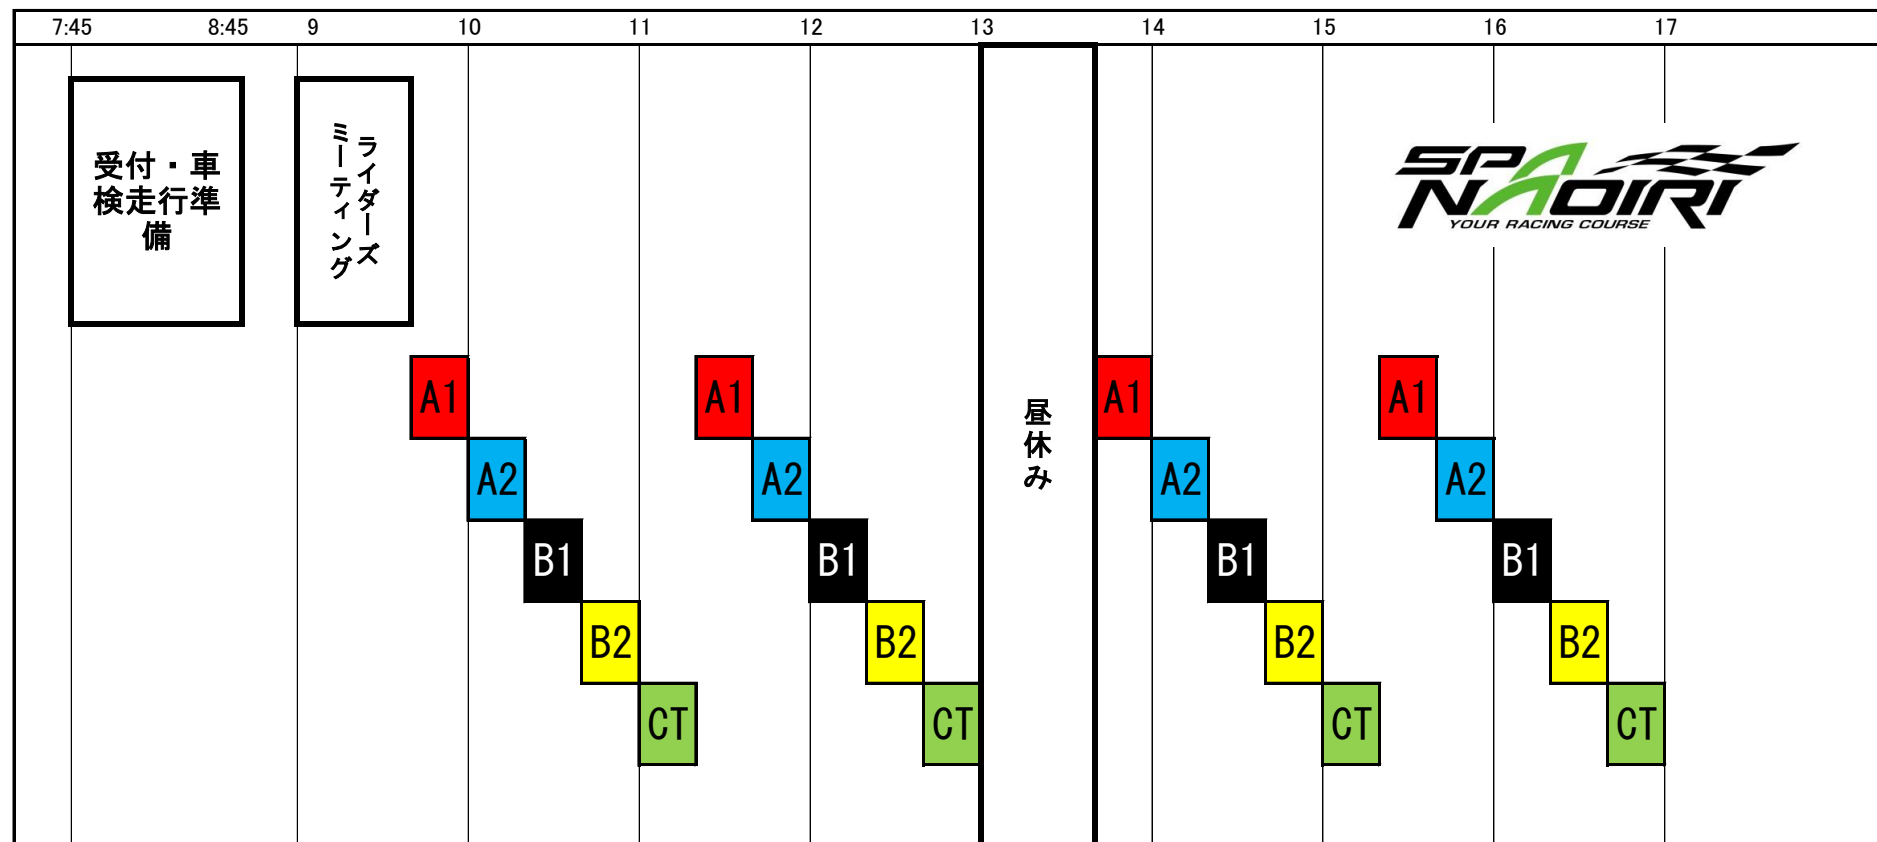

KAZE SPA直入ウェンズデーサーキットランフェスタ タイムスケジュール

【A1クラス】 9:40～ 11:20～ 13:40～ 15:20～ 【A2クラス】 10:00～ 11:40～ 14:00～ 15:40～ 【B1クラス】 10:20～ 12:00～ 14:20～ 16:00～
 【B2クラス】 10:40～ 12:20～ 14:40～ 16:20～ 【CTクラス】 11:00～ 12:40～ 15:00～ 16:40～ 各クラス 1枠20分×4枠

※上記時刻はスタート時刻です。5分前にコースインゲートに集合してください。コーススケジュールが変更の場合は、アナウンスにてお知らせいたします。