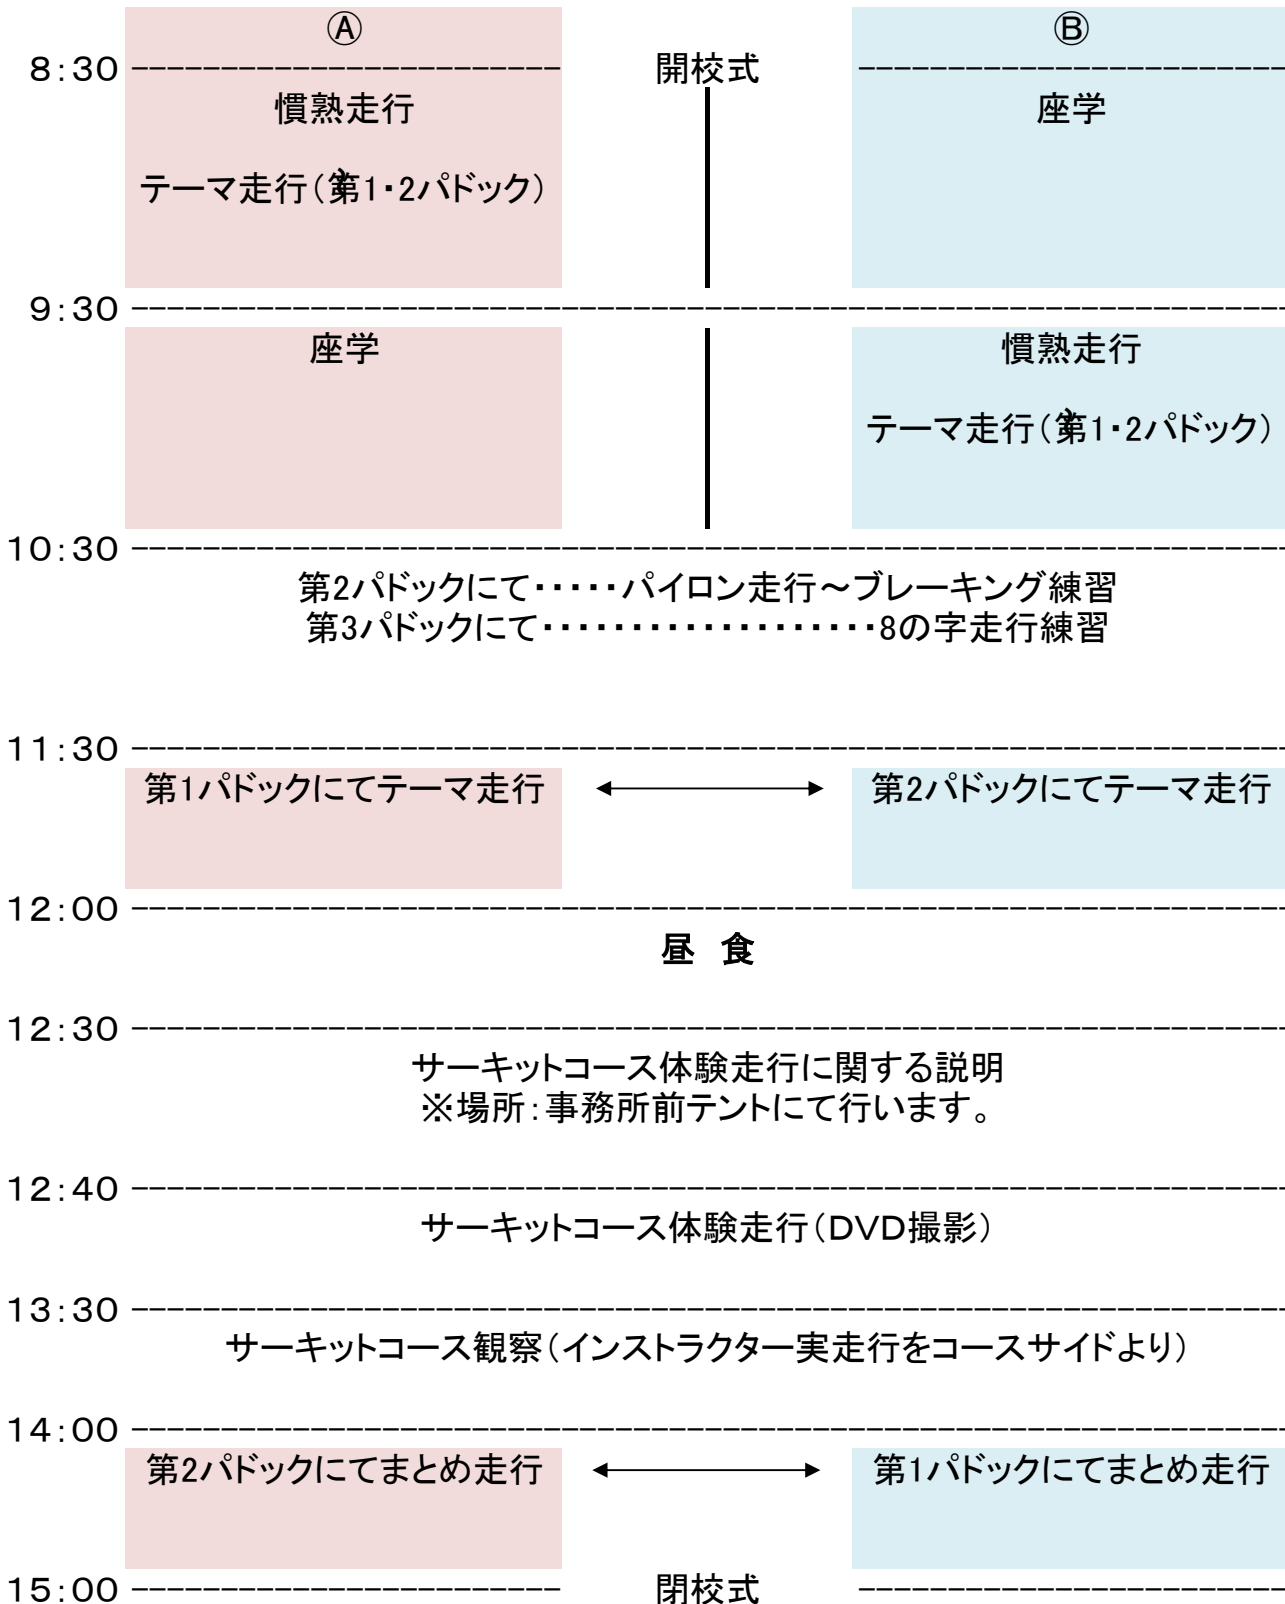

2024

KAZE ここからスタート！ベーシックライディングスクール in SPA直入

タイムスケジュール

※スケジュールは状況により変更になる場合があります。